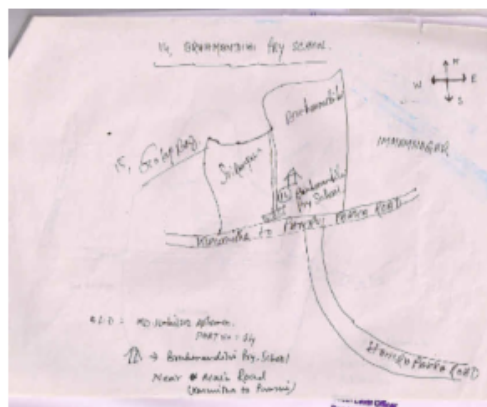

Nazri Naksha