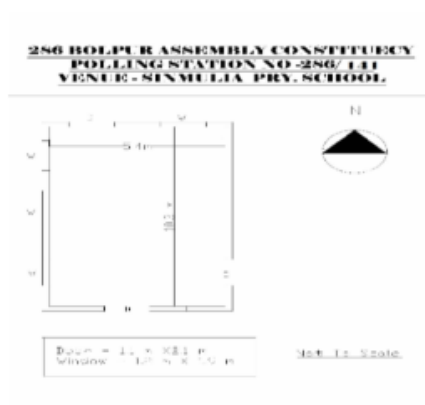

নির্বাচক নিবন্ধন আধিকারিকের স্বাক্ষর

Nazri Naksha

Google Map View

Polling Station Building Front View

Polling Station Front View

Cad View

Key MAP View

1 নাম : সেখ কাফি পিতার নাম: সেখ হারাধন বাড়ির নং : n0073 বয়স : 38 লিঙ্গ : পুরুষ	LVD2435840 ফটো উপলব্ধ	2 নাম : রহিমা বিবি স্বামীর নাম: সেখ আলাউদ্দিন বাড়ির নং : n0073 বয়স : 65 লিঙ্গ : মহিলা	IIX2390144 ফটো উপলব্ধ	3 নাম : আবদুলহাফিজ সেখ পিতার নাম: হারাধন সেখ বাড়ির নং : n0073 বয়স : 52 লিঙ্গ : পুরুষ	LVD1959345 ফটো উপলব্ধ
4 নাম : আলকুমা বিবি স্বামীর নাম: হারাধন সেখ বাড়ির নং : n0073 বয়স : 72 লিঙ্গ : মহিলা	WB/41/284/000477 ফটো উপলব্ধ	5 নাম : সেখ পিয়ারুল পিতার নাম: সেখ সাবের আলি বাড়ির নং : n0056 বয়স : 32 লিঙ্গ : পুরুষ	IIX1738301 ফটো উপলব্ধ	6 নাম : সেখ মজবুল পিতার নাম: সেখ জাকের আলি বাড়ির নং : n0056 বয়স : 32 লিঙ্গ : পুরুষ	IIX1738319 ফটো উপলব্ধ
7 নাম : নুরনুহার বিবি স্বামীর নাম: সেখ ডালিম বাড়ির নং : n0056 বয়স : 52 লিঙ্গ : মহিলা	IIX1979533 ফটো উপলব্ধ	8 নাম : মর্জিনা বিবি স্বামীর নাম: জাকিরআলি সেখ বাড়ির নং : n0056 বয়স : 52 লিঙ্গ : মহিলা	WB/41/284/000208 ফটো উপলব্ধ	9 নাম : জাকিরআলি সেখ পিতার নাম: হোসেন সেখ বাড়ির নং : n0056 বয়স : 56 লিঙ্গ : পুরুষ	WB/41/284/000214 ফটো উপলব্ধ
10 নাম : মেহেরনিগার বিবি স্বামীর নাম: সাবেরআলি সেখ বাড়ির নং : n0056 বয়স : 55 লিঙ্গ : মহিলা	WB/41/284/000110 ফটো উপলব্ধ	11 নাম : সাবেরআলি সেখ পিতার নাম: হোসেন সেখ বাড়ির নং : n0056 বয়স : 60 লিঙ্গ : পুরুষ	WB/41/284/000003 ফটো উপলব্ধ	12 নাম : নাসিমা বিবি স্বামীর নাম: সামসুদ্দিন সেখ বাড়ির নং : n0053 বয়স : 30 লিঙ্গ : মহিলা	IIX1860253 ফটো উপলব্ধ
13 নাম : সাহিদা বিবি স্বামীর নাম: মহিবুল্লাহ সেখ বাড়ির নং : n0053 বয়স : 31 লিঙ্গ : মহিলা	IIX1738277 ফটো উপলব্ধ	14 নাম : মহিবুল্লাহ সেখ পিতার নাম: নুরআলি সেখ বাড়ির নং : n0053 বয়স : 48 লিঙ্গ : পুরুষ	WB/41/284/000469 ফটো উপলব্ধ	15 নাম : মকরুবা বিবি স্বামীর নাম: কাজল সেখ বাড়ির নং : n0053 বয়স : 51 লিঙ্গ : মহিলা	WB/41/284/000418 ফটো উপলব্ধ
16 নাম : কাজল সেখ পিতার নাম: নুরআলি সেখ বাড়ির নং : n0053 বয়স : 51 লিঙ্গ : পুরুষ	WB/41/284/000497 ফটো উপলব্ধ	17 নাম : আসেমা বিবি স্বামীর নাম: নুরআলি সেখ বাড়ির নং : n0053 বয়স : 71 লিঙ্গ : মহিলা	WB/41/284/000452 ফটো উপলব্ধ	18 নাম : সেখ নুরআলি মন্ডল পিতার নাম: সেখ এরসাদ মন্ডল বাড়ির নং : n0053 বয়স : 81 লিঙ্গ : পুরুষ	WB/41/284/000211 ফটো উপলব্ধ
19 নাম : সামসুদ্দিন পিতার নাম: সাবের আলি বাড়ির নং : n0052 বয়স : 36 লিঙ্গ : পুরুষ	IIX1631878 ফটো উপলব্ধ	20 নাম : সাফিয়া বিবি স্বামীর নাম: আবদুল রেজ্জাক বাড়ির নং : n0052 বয়স : 53 লিঙ্গ : মহিলা	IIX2390128 ফটো উপলব্ধ	21 নাম : ইসমাতারা বিবি স্বামীর নাম: হানিফ সেখ বাড়ির নং : n0052 বয়স : 40 লিঙ্গ : মহিলা	LVD2208494 ফটো উপলব্ধ
22 নাম : হানিফ সেখ পিতার নাম: খালেদ সেখ বাড়ির নং : n0052 বয়স : 49 লিঙ্গ : পুরুষ	WB/41/284/000413 ফটো উপলব্ধ	23 নাম : মর্জিনা বিবি স্বামীর নাম: জিয়াবুল সেখ বাড়ির নং : n0052 বয়স : 55 লিঙ্গ : মহিলা	WB/41/284/000221 ফটো উপলব্ধ	24 নাম : জিয়াবুল সেখ পিতার নাম: খালেদ সেখ বাড়ির নং : n0052 বয়স : 62 লিঙ্গ : পুরুষ	WB/41/284/000703 ফটো উপলব্ধ
25 নাম : সামেনা বিবি স্বামীর নাম: সাবেরআলি সেখ বাড়ির নং : n0052 বয়স : 59 লিঙ্গ : মহিলা	WB/41/284/000202 ফটো উপলব্ধ	26 নাম : সাবেরআলি সেখ পিতার নাম: খালেদ সেখ বাড়ির নং : n0052 বয়স : 64 লিঙ্গ : পুরুষ	WB/41/284/000706 ফটো উপলব্ধ	27 নাম : সেখ আবদুল উদ্দিন পিতার নাম: সেখ মনিরুল বাড়ির নং : n0080 বয়স : 28 লিঙ্গ : পুরুষ	IIX2095701 ফটো উপলব্ধ
28 নাম : মাজহুদা বিবি স্বামীর নাম: আজিম সেখ বাড়ির নং : n0113 বয়স : 38 লিঙ্গ : মহিলা	IIX0596106 ফটো উপলব্ধ	29 নাম : সাইদুল সেখ পিতার নাম: সাকার উদ্দিন সেখ বাড়ির নং : n0103 বয়স : 43 লিঙ্গ : পুরুষ	LVD2358299 ফটো উপলব্ধ	30 নাম : হবিবা বিবি স্বামীর নাম: ফজলুল হক বাড়ির নং : n0103 বয়স : 68 লিঙ্গ : মহিলা	LVD0014100 ফটো উপলব্ধ