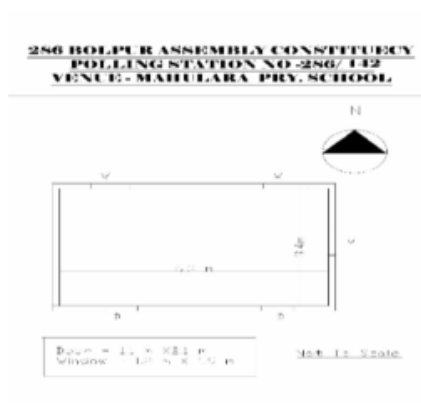

নির্বাচক নিবন্ধন আধিকারিকের স্বাক্ষর

Nazri Naksha

Google Map View

Polling Station Building Front View

Polling Station Front View

Cad View

Key MAP View

1 নাম : চাঁদনিহারা বিবি স্বামীর নাম: একরাম বাড়ির নং : n0084 বয়স : 66 লিঙ্গ : মহিলা ফটো উপলব্ধ	WB/41/284/003117	2 নাম : রহিম সেখ স্বামীর নাম: একরাম সেখ বাড়ির নং : n0084 বয়স : 34 লিঙ্গ : মহিলা ফটো উপলব্ধ	IIX1411578	3 নাম : উম্মে কুলসোমা বিবি স্বামীর নাম: রহিম সেখ বাড়ির নং : n0084 বয়স : 31 লিঙ্গ : মহিলা ফটো উপলব্ধ	IIX1738582
4 নাম : সামিরুল সেখ পিতার নাম: খলিল সেখ বাড়ির নং : n0046 বয়স : 48 লিঙ্গ : পুরুষ ফটো উপলব্ধ	WB/41/284/003012	5 নাম : মাঝিয়া বিবি স্বামীর নাম: খলিল সেখ বাড়ির নং : n0046 বয়স : 75 লিঙ্গ : মহিলা ফটো উপলব্ধ	WB/41/284/003154	6 নাম : হাসিনা বিবি স্বামীর নাম: খালেদ সেখ বাড়ির নং : n0045 বয়স : 75 লিঙ্গ : মহিলা ফটো উপলব্ধ	WB/41/284/003213
7 নাম : সাজিব সেখ পিতার নাম: নূর আলি সেখ বাড়ির নং : n0042 বয়স : 31 লিঙ্গ : মহিলা ফটো উপলব্ধ	IIX1738715	8 নাম : রাজিয়া বিবি স্বামীর নাম: সেখ ফাইজুল বাড়ির নং : n0042 বয়স : 31 লিঙ্গ : মহিলা ফটো উপলব্ধ	IIX2019693	9 নাম : সেখ ফাইজুল পিতার নাম: সেখ নূর আলি বাড়ির নং : n0042 বয়স : 33 লিঙ্গ : পুরুষ ফটো উপলব্ধ	IIX1631910
10 নাম : ফজিলা বিবি স্বামীর নাম: নূরআলি সেখ বাড়ির নং : n0042 বয়স : 55 লিঙ্গ : মহিলা ফটো উপলব্ধ	WB/41/284/003252	11 নাম : নূরআলি পিতার নাম: মুকসুদ সেখ বাড়ির নং : n0042 বয়স : 60 লিঙ্গ : পুরুষ ফটো উপলব্ধ	LVD1372135	12 নাম : সাহাবুদ্দিন সেখ পিতার নাম: জামালউদ্দিন সেখ বাড়ির নং : n0030 বয়স : 31 লিঙ্গ : পুরুষ ফটো উপলব্ধ	IIX1738673
13 নাম : নাসিবুদ্দিন সেখ পিতার নাম: জামালউদ্দিন সেখ বাড়ির নং : n0030 বয়স : 36 লিঙ্গ : পুরুষ ফটো উপলব্ধ	IIX0602474	14 নাম : সেখ ইসানুল হক পিতার নাম: মহিউদ্দিন সেখ বাড়ির নং : n0030 বয়স : 40 লিঙ্গ : পুরুষ ফটো উপলব্ধ	LVD1959840	15 নাম : হাসিনা খাতুন পিতার নাম: কামালউদ্দিন সেখ বাড়ির নং : n0030 বয়স : 32 লিঙ্গ : মহিলা ফটো উপলব্ধ	IIX1920883
16 নাম : সাকিলা বিবি স্বামীর নাম: কামালউদ্দিন সেখ বাড়ির নং : n0030 বয়স : 54 লিঙ্গ : মহিলা ফটো উপলব্ধ	WB/41/284/003330	17 নাম : কামালউদ্দিন সেখ পিতার নাম: মাম্মান সেখ বাড়ির নং : n0030 বয়স : 56 লিঙ্গ : পুরুষ ফটো উপলব্ধ	WB/41/284/003147	18 নাম : সাবিলা বিবি স্বামীর নাম: জামালউদ্দিন সেখ বাড়ির নং : n0030 বয়স : 56 লিঙ্গ : মহিলা ফটো উপলব্ধ	WB/41/284/003138
19 নাম : জামালউদ্দিন সেখ পিতার নাম: মাম্মান সেখ বাড়ির নং : n0030 বয়স : 60 লিঙ্গ : পুরুষ ফটো উপলব্ধ	WB/41/284/003110	20 নাম : তহমিনা বিবি স্বামীর নাম: মহিউদ্দিন সেখ বাড়ির নং : n0030 বয়স : 65 লিঙ্গ : মহিলা ফটো উপলব্ধ	WB/41/284/003115	21 নাম : হাফিজা বিবি স্বামীর নাম: সেখ সাহজামাল সেখ বাড়ির নং : n0029 বয়স : 45 লিঙ্গ : মহিলা ফটো উপলব্ধ	LVD1239383
22 নাম : নাহারা বিবি স্বামীর নাম: ইসমাইল সেখ বাড়ির নং : n0029 বয়স : 75 লিঙ্গ : মহিলা ফটো উপলব্ধ	WB/41/284/003035	23 নাম : নইমা বিবি স্বামীর নাম: জসিম সেখ বাড়ির নং : n0040 বয়স : 31 লিঙ্গ : মহিলা ফটো উপলব্ধ	IIX1738707	24 নাম : নাসিরা বিবি স্বামীর নাম: আক্কেল আলি সেখ বাড়ির নং : n0040 বয়স : 42 লিঙ্গ : মহিলা ফটো উপলব্ধ	LVD1959360
25 নাম : সেখ আক্কেল আলি পিতার নাম: সেখ মনোহার সেখ বাড়ির নং : n0040 বয়স : 50 লিঙ্গ : পুরুষ ফটো উপলব্ধ	LVD1959352	26 নাম : মজনু সেখ পিতার নাম: মনোহার সেখ বাড়ির নং : n0040 বয়স : 60 লিঙ্গ : পুরুষ ফটো উপলব্ধ	WB/41/284/003244	27 নাম : নাজিরা বিবি স্বামীর নাম: সফিকুল আলম বাড়ির নং : n0036 বয়স : 39 লিঙ্গ : মহিলা ফটো উপলব্ধ	LVD2209088
28 নাম : সফিকুল আলম পিতার নাম: আকবর সেখ বাড়ির নং : n0036 বয়স : 46 লিঙ্গ : পুরুষ ফটো উপলব্ধ	LVD1959469	29 নাম : রফিকুলআলম সেখ পিতার নাম: আকবর সেখ বাড়ির নং : n0036 বয়স : 49 লিঙ্গ : পুরুষ ফটো উপলব্ধ	WB/41/284/003235	30 নাম : জেলোখা বিবি স্বামীর নাম: আকবর সেখ বাড়ির নং : n0036 বয়স : 68 লিঙ্গ : মহিলা ফটো উপলব্ধ	WB/41/284/003202