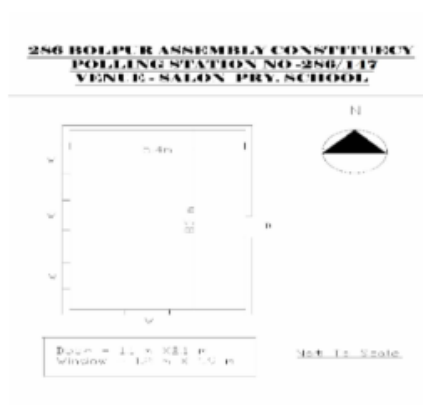

নির্বাচক নিবন্ধন আধিকারিকের স্বাক্ষর

Nazri Naksha

Google Map View

Polling Station Building Front View

Polling Station Front View

Cad View

Key MAP View

1 নাম : ফারোজা বিবি স্বামীর নাম : গোলচেহেরা বিবি বাড়ির নং : n0006 বয়স : 67 লিঙ্গ : মহিলা	IIX1861574 ফটো উপলব্ধ	2 নাম : তহমিনা বিবি স্বামীর নাম : রবাই চৌধুরী বাড়ির নং : n0006 বয়স : 58 লিঙ্গ : মহিলা	WB/41/284/015235 ফটো উপলব্ধ	3 নাম : আফরোজা বিবি স্বামীর নাম : রওসন মন্ডল বাড়ির নং : n0095 বয়স : 68 লিঙ্গ : মহিলা	WB/41/284/015090 ফটো উপলব্ধ
4 নাম : বাসন্তী হাঁসদা স্বামীর নাম : বিনয় হাঁসদা বাড়ির নং : n0066 বয়স : 33 লিঙ্গ : মহিলা	IIX2096964 ফটো উপলব্ধ	5 নাম : সেখ আতাউল্লাহ পিতার নাম : সেখ আমিন বাড়ির নং : n0044 বয়স : 30 লিঙ্গ : পুরুষ	IIX2255883 ফটো উপলব্ধ	6 নাম : সেখ বরজাহান পিতার নাম : সাদইমানি সেখ বাড়ির নং : n0054 বয়স : 35 লিঙ্গ : পুরুষ	IIX1196369 ফটো উপলব্ধ
7 নাম : আনন্দ বাগ্দী পিতার নাম : চতুর বাগ্দী বাড়ির নং : n0054 বয়স : 32 লিঙ্গ : পুরুষ	IIX1861467 ফটো উপলব্ধ	8 নাম : অঞ্জলি বাগ্দী স্বামীর নাম : চতুর বাগ্দী বাড়ির নং : n0054 বয়স : 40 লিঙ্গ : মহিলা	LVD2437051 ফটো উপলব্ধ	9 নাম : চতুর বাগ্দী পিতার নাম : মহাদেব বাগ্দী বাড়ির নং : n0054 বয়স : 58 লিঙ্গ : পুরুষ	WB/41/284/015500 ফটো উপলব্ধ
10 নাম : উম্মেফুলসুম বেগম স্বামীর নাম : সেখ শাজাহান বাড়ির নং : n0054 বয়স : 34 লিঙ্গ : মহিলা	IIX1739937 ফটো উপলব্ধ	11 নাম : সেখ শাজাহান পিতার নাম : সেখ সদাইমানি বাড়ির নং : n0054 বয়স : 38 লিঙ্গ : পুরুষ	IIX0619940 ফটো উপলব্ধ	12 নাম : মিনারুল্লাহা বিবি স্বামীর নাম : সেখ সদাইমানি বাড়ির নং : n0054 বয়স : 59 লিঙ্গ : মহিলা	WB/41/284/015026 ফটো উপলব্ধ
13 নাম : আজিজুল হক পিতার নাম : রবাই চৌধুরী বাড়ির নং : n0006 বয়স : 33 লিঙ্গ : পুরুষ	IIX1196336 ফটো উপলব্ধ	14 নাম : হালিমা বিবি স্বামীর নাম : সফিকুল সেখ বাড়ির নং : n0148 বয়স : 56 লিঙ্গ : মহিলা	WB/41/284/012385 ফটো উপলব্ধ	15 নাম : শিউলি বাগ্দী স্বামীর নাম : আনন্দ বাগ্দী বাড়ির নং : n0054 বয়স : 27 লিঙ্গ : মহিলা	IIX2196632 ফটো উপলব্ধ
16 নাম : জেলেখা বিবি স্বামীর নাম : আজিজুল চৌধুরী বাড়ির নং : n0006 বয়স : 28 লিঙ্গ : মহিলা	IIX2196640 ফটো উপলব্ধ	17 নাম : গৌসাই হাজরা স্বামীর নাম : প্রসাদ হাজরা বাড়ির নং : n0066 বয়স : 58 লিঙ্গ : মহিলা	WB/41/284/015245 ফটো উপলব্ধ	18 নাম : কটা হাজরা পিতার নাম : প্রসাদ হাজরা বাড়ির নং : n0066 বয়স : 41 লিঙ্গ : পুরুষ	LVD2210607 ফটো উপলব্ধ
19 নাম : প্রতিমা হাজরা স্বামীর নাম : কটা হাজরা বাড়ির নং : n0066 বয়স : 38 লিঙ্গ : মহিলা	LVD2210623 ফটো উপলব্ধ	20 নাম : মমতা মুরমু স্বামীর নাম : রাম মুরমু বাড়ির নং : n0066 বয়স : 39 লিঙ্গ : মহিলা	LVD2437192 ফটো উপলব্ধ	21 নাম : সাহিদা খাতুন স্বামীর নাম : মহঃ সফিকুল হোসেন বাড়ির নং : n0140 বয়স : 50 লিঙ্গ : মহিলা	LVD1752492 ফটো উপলব্ধ
22 নাম : পরমেশ্বর হাজরা পিতার নাম : কটা হাজরা বাড়ির নং : এন0066 বয়স : 24 লিঙ্গ : পুরুষ	IIX2845691 ফটো উপলব্ধ	23 নাম : প্রসাদ হাজরা পিতার নাম : গোপাল হাজরা বাড়ির নং : n0066 বয়স : 64 লিঙ্গ : পুরুষ	IIX2913135 ফটো উপলব্ধ	24 নাম : রেকসোনা বিবি স্বামীর নাম : সেখ সাইফুদ্দিন বাড়ির নং : N0000 বয়স : 40 লিঙ্গ : মহিলা	LVD2208221 ফটো উপলব্ধ
25 নাম : সুদেব হাজরা পিতার নাম : কটা হাজরা বাড়ির নং : এন0066 বয়স : 21 লিঙ্গ : পুরুষ	IIX3008901 ফটো উপলব্ধ	26 নাম : আব্দুল কারিম পিতার নাম : আব্দুল খালেক বাড়ির নং : এন0156 বয়স : 25 লিঙ্গ : পুরুষ	IIX2320950 ফটো উপলব্ধ	27 নাম : সেখ সফিউল্লা পিতার নাম : সেখ আমিন বাড়ির নং : n0144 বয়স : 35 লিঙ্গ : পুরুষ	IIX1196401 ফটো উপলব্ধ
28 নাম : সেখ আমিন পিতার নাম : সেখ জলিল বাড়ির নং : n0144 বয়স : 60 লিঙ্গ : পুরুষ	LVD1963750 ফটো উপলব্ধ	29 নাম : ইলকিস বিবি স্বামীর নাম : সেখ সফিউল্লা বাড়ির নং : সালন বয়স : 33 লিঙ্গ : মহিলা	IIX1739895 ফটো উপলব্ধ	30 নাম : আবিদা খাতুন পিতার নাম : সেখ আমিন বাড়ির নং : এন0144 বয়স : 21 লিঙ্গ : মহিলা	IIX3131729 ফটো উপলব্ধ