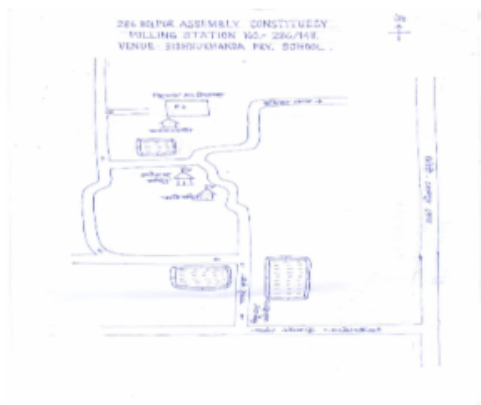

Nazri Naksha