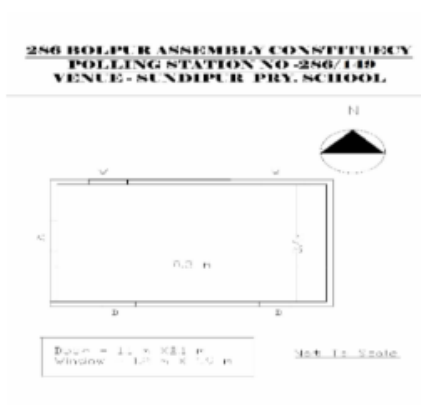

নির্বাচক নিবন্ধন আধিকারিকের স্বাক্ষর

Nazri Naksha

Google Map View

Polling Station Building Front View

Polling Station Front View

Cad View

Key MAP View

1 নাম : হরিপদ ধাত্রী পিতার নাম: রনজিত ধাত্রী বাড়ির নং : n0123 বয়স : 29 লিঙ্গ : পুরুষ	IIX1980788 ফটো উপলব্ধ	2 নাম : অপর্ণা ধাত্রী স্বামীর নাম: হরিপদ ধাত্রী বাড়ির নং : এন0123 বয়স : 32 লিঙ্গ : মহিলা	IIX2925659 ফটো উপলব্ধ	3 নাম : কল্যানী ঘোষ স্বামীর নাম: বিশ্বনাথ ঘোষ বাড়ির নং : n0001 বয়স : 67 লিঙ্গ : মহিলা	WB/41/284/018635 ফটো উপলব্ধ
4 নাম : বুদ্ধদেব ঘোষ পিতার নাম: রাধারমণ ঘোষ বাড়ির নং : n0019 বয়স : 53 লিঙ্গ : পুরুষ	IIX2998151 ফটো উপলব্ধ	5 নাম : পার্বতী ঘোষ স্বামীর নাম: বুদ্ধদেব ঘোষ বাড়ির নং : n0019 বয়স : 42 লিঙ্গ : মহিলা	LVD1963842 ফটো উপলব্ধ	6 নাম : সমীর ঘোষ পিতার নাম: বিশ্বনাথ ঘোষ বাড়ির নং : n0001 বয়স : 43 লিঙ্গ : পুরুষ	LVD1311141 ফটো উপলব্ধ
7 নাম : অন্নপূর্ণা ঘোষ স্বামীর নাম: সন্তোষ ঘোষ বাড়ির নং : n0001 বয়স : 42 লিঙ্গ : মহিলা	IIX1520170 ফটো উপলব্ধ	8 নাম : পারুলরানী ঘোষ স্বামীর নাম: সর্বেশ্বর ঘোষ বাড়ির নং : n0019 বয়স : 71 লিঙ্গ : মহিলা	WB/41/284/018636 ফটো উপলব্ধ	9 নাম : সন্তোষ ঘোষ পিতার নাম: সর্বেশ্বর ঘোষ বাড়ির নং : n0019 বয়স : 48 লিঙ্গ : পুরুষ	WB/41/284/018825 ফটো উপলব্ধ
10 নাম : ফাল্গুনী ঘোষ (মণ্ডল) স্বামীর নাম: সন্তোষ ঘোষ বাড়ির নং : n0019 বয়স : 38 লিঙ্গ : মহিলা	IIX0624270 ফটো উপলব্ধ	11 নাম : রবীন্দ্রনাথ ঘোষ পিতার নাম: সর্বেশ্বর ঘোষ বাড়ির নং : n0019 বয়স : 46 লিঙ্গ : পুরুষ	LVD1241884 ফটো উপলব্ধ	12 নাম : স্বপন ঘোষ পিতার নাম: গোপাল ঘোষ বাড়ির নং : n0002 বয়স : 61 লিঙ্গ : পুরুষ	WB/41/284/018046 ফটো উপলব্ধ
13 নাম : সুভদ্রা ঘোষ স্বামীর নাম: স্বপন ঘোষ বাড়ির নং : n0002 বয়স : 57 লিঙ্গ : মহিলা	WB/41/284/018739 ফটো উপলব্ধ	14 নাম : পার্থ ঘোষ পিতার নাম: স্বপন ঘোষ বাড়ির নং : n0002 বয়স : 34 লিঙ্গ : পুরুষ	IIX1740463 ফটো উপলব্ধ	15 নাম : সৌমেন ঘোষ পিতার নাম: স্বপন ঘোষ বাড়ির নং : n0002 বয়স : 32 লিঙ্গ : পুরুষ	IIX1740471 ফটো উপলব্ধ
16 নাম : প্রশান্ত ঘোষ মায়ের নাম: পারুলরানী ঘোষ বাড়ির নং : n0015 বয়স : 41 লিঙ্গ : পুরুষ	LVD2437390 ফটো উপলব্ধ	17 নাম : চুমকি ঘোষ স্বামীর নাম: প্রশান্ত ঘোষ বাড়ির নং : নং015 বয়স : 26 লিঙ্গ : মহিলা	IIX2313781 ফটো উপলব্ধ	18 নাম : প্রতাপচন্দ্র ঘোষ পিতার নাম: বুদ্ধদেব ঘোষ বাড়ির নং : নং019 বয়স : 25 লিঙ্গ : পুরুষ	IIX2314425 ফটো উপলব্ধ
19 নাম : অভিষেক ঘোষ পিতার নাম: কাজল ঘোষ বাড়ির নং : n0147 বয়স : 25 লিঙ্গ : পুরুষ	IIX2313179 ফটো উপলব্ধ	20 নাম : নিমাইচন্দ্র ঘোষ পিতার নাম: মাধব ঘোষ বাড়ির নং : n0020 বয়স : 74 লিঙ্গ : পুরুষ	WB/41/284/018288 ফটো উপলব্ধ	21 নাম : শঙ্করী ঘোষ স্বামীর নাম: নিমাই ঘোষ বাড়ির নং : n0020 বয়স : 68 লিঙ্গ : মহিলা	WB/41/284/018629 ফটো উপলব্ধ
22 নাম : ছায়ারানী ঘোষ স্বামীর নাম: নির্মল ঘোষ বাড়ির নং : n0020 বয়স : 61 লিঙ্গ : মহিলা	WB/41/284/018625 ফটো উপলব্ধ	23 নাম : সুতিরেন্থা ঘোষ স্বামীর নাম: রবীন্দ্র নাথ ঘোষ বাড়ির নং : n0020 বয়স : 29 লিঙ্গ : মহিলা	IIX1980762 ফটো উপলব্ধ	24 নাম : মনোজিত ঘোষ পিতার নাম: বুদ্ধদেব ঘোষ বাড়ির নং : n0020 বয়স : 31 লিঙ্গ : পুরুষ	IIX1862341 ফটো উপলব্ধ
25 নাম : পঞ্চানন ঘোষ পিতার নাম: মাধব চন্দ্র ঘোষ বাড়ির নং : n0020 বয়স : 66 লিঙ্গ : পুরুষ	IIX2982619 ফটো উপলব্ধ	26 নাম : আরুণী ঘোষ স্বামীর নাম: পঞ্চানন ঘোষ বাড়ির নং : n0020 বয়স : 61 লিঙ্গ : মহিলা	IIX2982684 ফটো উপলব্ধ	27 নাম : রিয়া ঘোষ স্বামীর নাম: মনোজিত ঘোষ বাড়ির নং : এন0000 বয়স : 21 লিঙ্গ : মহিলা	IIX3049376 ফটো উপলব্ধ
28 নাম : পাপিয়া ঘোষ পিতার নাম: বুদ্ধদেব ঘোষ বাড়ির নং : এন0000 বয়স : 21 লিঙ্গ : মহিলা	IIX3010501 ফটো উপলব্ধ	29 নাম : অনিমেষ্ দাস পিতার নাম: উত্তম দাস বাড়ির নং : নং088 বয়স : 25 লিঙ্গ : পুরুষ	IIX2314391 ফটো উপলব্ধ	30 নাম : চায়না দাস স্বামীর নাম: সুকল হাঁসদা বাড়ির নং : n0031 বয়স : 25 লিঙ্গ : মহিলা	IIX2326965 ফটো উপলব্ধ