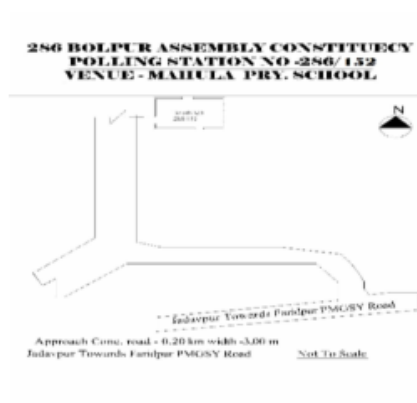

Cad View

Key MAP View