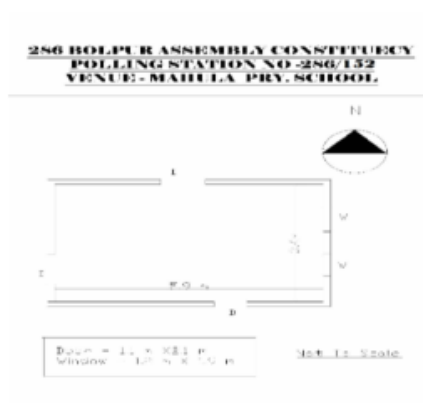

নির্বাচক নিবন্ধন আধিকারিকের স্বাক্ষর

Nazri Naksha

Google Map View

Polling Station Building Front View

Polling Station Front View

Cad View

Key MAP View

1	WB/41/284/024502	নাম : মালতীরানী ঘোষ স্বামীর নাম: কান্তি ঘোষ বাড়ির নং : n0018 বয়স : 67 লিঙ্গ : মহিলা	ফটো উপলব্ধ	2	IIX2991610	নাম : কান্তি চন্দ্র ঘোষ পিতার নাম: দ্বারিকানাথ ঘোষ বাড়ির নং : n0018 বয়স : 68 লিঙ্গ : পুরুষ	ফটো উপলব্ধ	3	LVD1242635	নাম : সুরত ঘোষ পিতার নাম: কান্তিচন্দ্র ঘোষ বাড়ির নং : n0018 বয়স : 45 লিঙ্গ : পুরুষ	ফটো উপলব্ধ
4	LVD2360949	নাম : কুমা ঘোষ স্বামীর নাম: সুরত ঘোষ বাড়ির নং : n0018 বয়স : 36 লিঙ্গ : মহিলা	ফটো উপলব্ধ	5	IIX2330694	নাম : লক্ষী কিস্কু স্বামীর নাম: জহর কিস্কু বাড়ির নং : nং067 বয়স : 26 লিঙ্গ : মহিলা	ফটো উপলব্ধ	6	IIX2327195	নাম : মিতা কৈবত্য স্বামীর নাম: চংডিচরন কৈবত্য বাড়ির নং : nং078 বয়স : 25 লিঙ্গ : মহিলা	ফটো উপলব্ধ
7	IIX0638908	নাম : দেবাশিস ঘোষ পিতার নাম: অধীর ঘোষ বাড়ির নং : n0017 বয়স : 36 লিঙ্গ : পুরুষ	ফটো উপলব্ধ	8	WB/41/284/024513	নাম : আল্পনারানী ঘোষ স্বামীর নাম: অধীর ঘোষ বাড়ির নং : n0017 বয়স : 54 লিঙ্গ : মহিলা	ফটো উপলব্ধ	9	WB/41/284/024517	নাম : অধীরকুমার ঘোষ পিতার নাম: প্রভাকর ঘোষ বাড়ির নং : n0017 বয়স : 61 লিঙ্গ : পুরুষ	ফটো উপলব্ধ
10	WB/41/284/024518	নাম : সারথীরানী ঘোষ স্বামীর নাম: লক্ষীনারায়ন ঘোষ বাড়ির নং : n0017 বয়স : 59 লিঙ্গ : মহিলা	ফটো উপলব্ধ	11	LVD1243583	নাম : লক্ষীনারায়ন ঘোষ পিতার নাম: প্রভাকর ঘোষ বাড়ির নং : n0017 বয়স : 67 লিঙ্গ : পুরুষ	ফটো উপলব্ধ	12	IIX2020568	নাম : নিবেদিতা মন্ডল পিতার নাম: সরলাস্ত মন্ডল বাড়ির নং : n0014 বয়স : 30 লিঙ্গ : মহিলা	ফটো উপলব্ধ
13	LVD2360824	নাম : মিঠু ঘোষ স্বামীর নাম: পঞ্চানন ঘোষ বাড়ির নং : n0014 বয়স : 47 লিঙ্গ : মহিলা	ফটো উপলব্ধ	14	WB/41/284/024523	নাম : কিরণ্য ঘোষ পিতার নাম: বাসুদেব ঘোষ বাড়ির নং : n0012 বয়স : 51 লিঙ্গ : পুরুষ	ফটো উপলব্ধ	15	WB/41/284/024524	নাম : পবিত্ররানী ঘোষ স্বামীর নাম: বাসুদেব ঘোষ বাড়ির নং : n0012 বয়স : 69 লিঙ্গ : মহিলা	ফটো উপলব্ধ
16	LVD1309061	নাম : কুমকুম ঘোষ স্বামীর নাম: জয়দেব ঘোষ বাড়ির নং : n0009 বয়স : 43 লিঙ্গ : মহিলা	ফটো উপলব্ধ	17	WB/41/284/024511	নাম : জয়দেব ঘোষ পিতার নাম: কালিপদ ঘোষ বাড়ির নং : n0009 বয়স : 56 লিঙ্গ : পুরুষ	ফটো উপলব্ধ	18	IIX1520824	নাম : কৃষ্ণ গোপাল ঘোষ পিতার নাম: মহাদেব ঘোষ বাড়ির নং : n0008 বয়স : 33 লিঙ্গ : পুরুষ	ফটো উপলব্ধ
19	WB/41/284/024512	নাম : শিপ্রারানী ঘোষ স্বামীর নাম: মহাদেব ঘোষ বাড়ির নং : n0008 বয়স : 63 লিঙ্গ : মহিলা	ফটো উপলব্ধ	20	WB/41/284/024522	নাম : মহাদেব ঘোষ পিতার নাম: কালিপদ ঘোষ বাড়ির নং : n0008 বয়স : 71 লিঙ্গ : পুরুষ	ফটো উপলব্ধ	21	WB/41/284/024529	নাম : বিকাশচন্দ্র ঘোষ পিতার নাম: রবীন্দ্রনাথ ঘোষ বাড়ির নং : n0005 বয়স : 53 লিঙ্গ : পুরুষ	ফটো উপলব্ধ
22	IIX1634070	নাম : সুজিত কুমার ঘোষ পিতার নাম: চিন্ময় ঘোষ বাড়ির নং : n0005 বয়স : 32 লিঙ্গ : পুরুষ	ফটো উপলব্ধ	23	LVD1965979	নাম : চিন্ময় ঘোষ পিতার নাম: রবীন্দ্রনাথ ঘোষ বাড়ির নং : n0005 বয়স : 61 লিঙ্গ : পুরুষ	ফটো উপলব্ধ	24	WB/41/284/024540	নাম : সাধনা ঘোষ স্বামীর নাম: চন্দ্রমোহন ঘোষ বাড়ির নং : n0005 বয়স : 59 লিঙ্গ : মহিলা	ফটো উপলব্ধ
25	WB/41/284/024563	নাম : পূর্ণিমা ঘোষ স্বামীর নাম: আশীষ ঘোষ বাড়ির নং : n0004 বয়স : 55 লিঙ্গ : মহিলা	ফটো উপলব্ধ	26	WB/41/284/024564	নাম : আশীষকুমার ঘোষ পিতার নাম: অমল্য ঘোষ বাড়ির নং : n0004 বয়স : 61 লিঙ্গ : পুরুষ	ফটো উপলব্ধ	27	IIX1197169	নাম : টুলা ঘোষ স্বামীর নাম: মৃত্যঞ্জয় ঘোষ বাড়ির নং : n0003 বয়স : 43 লিঙ্গ : মহিলা	ফটো উপলব্ধ
28	WB/41/284/024550	নাম : মৃত্যঞ্জয় ঘোষ পিতার নাম: কমলাকান্ত ঘোষ বাড়ির নং : n0003 বয়স : 51 লিঙ্গ : পুরুষ	ফটো উপলব্ধ	29	IIX1197151	নাম : টুম্পা ঘোষ পিতার নাম: ধনঞ্জয় ঘোষ বাড়ির নং : n0003 বয়স : 36 লিঙ্গ : মহিলা	ফটো উপলব্ধ	30	LVD1965946	নাম : দিগ্গিরানী ঘোষ স্বামীর নাম: ধনঞ্জয় ঘোষ বাড়ির নং : n0003 বয়স : 53 লিঙ্গ : মহিলা	ফটো উপলব্ধ