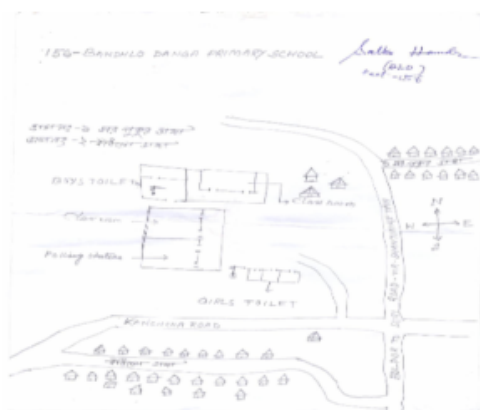

Nazri Naksha