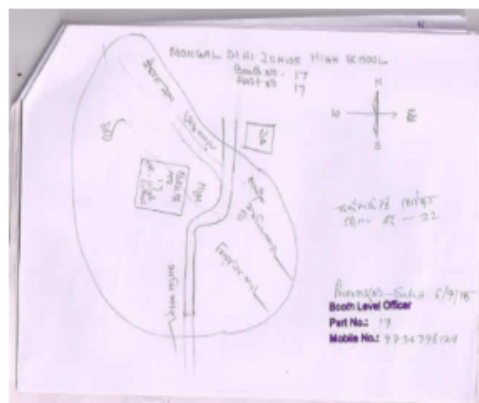

নির্বাচক নিবন্ধন আধিকারিকের স্বাক্ষর

Nazri Naksha

Google Map View

Polling Station Building Front View

Polling Station Front View

Cad View

Key MAP View

1 নাম : বিকাশ বাউরী পিতার নাম: গোপাল বাউরী বাড়ির নং : n0002 বয়স : 27 লিঙ্গ : পুরুষ	IIX2245488 ফটো উপলব্ধ	2 নাম : জীতেন বাউরী পিতার নাম: গোপাল বাউরী বাড়ির নং : n0002 বয়স : 34 লিঙ্গ : পুরুষ	IIX1590876 ফটো উপলব্ধ	3 নাম : আরাধনা গাঙ্গুলী (রায়) স্বামীর নাম: গদাধর গাঙ্গুলী বাড়ির নং : n0181 বয়স : 41 লিঙ্গ : মহিলা	IIX1817048 ফটো উপলব্ধ
4 নাম : মামনী রয় স্বামীর নাম: অশোক রায় বাড়ির নং : n0181 বয়স : 50 লিঙ্গ : মহিলা	IIX2560365 ফটো উপলব্ধ	5 নাম : ত্রিদীপ মুখার্জী পিতার নাম: বিভূতি প্রসন্ন মুখার্জী বাড়ির নং : n0193 বয়স : 30 লিঙ্গ : পুরুষ	IIX1816966 ফটো উপলব্ধ	6 নাম : মুক্তা মুখার্জী স্বামীর নাম: বিভূতি মুখার্জী বাড়ির নং : n0193 বয়স : 59 লিঙ্গ : মহিলা	WB/41/286/318332 ফটো উপলব্ধ
7 নাম : সাহেব রায় পিতার নাম: অশোক রায় বাড়ির নং : n0181 বয়স : 28 লিঙ্গ : পুরুষ	IIX2045144 ফটো উপলব্ধ	8 নাম : শুভেন্দু রায় পিতার নাম: অশোক রায় বাড়ির নং : 0181 বয়স : 25 লিঙ্গ : পুরুষ	IIX2344968 ফটো উপলব্ধ	9 নাম : বিভূতি প্রসন্ন মুখার্জী পিতার নাম: ধর্মদাস মুখার্জী বাড়ির নং : n0193 বয়স : 71 লিঙ্গ : পুরুষ	WB/41/286/318278 ফটো উপলব্ধ
10 নাম : অশোক রয় পিতার নাম: বিজয় রায় বাড়ির নং : n0181 বয়স : 55 লিঙ্গ : পুরুষ	IIX2560340 ফটো উপলব্ধ	11 নাম : গদাধর গাঙ্গুলী পিতার নাম: ধনেশ্বর গাঙ্গুলী বাড়ির নং : n0181 বয়স : 51 লিঙ্গ : পুরুষ	KVQ1334242 ফটো উপলব্ধ	12 নাম : শেফালী দাস স্বামীর নাম: শ্রীদাম দাস বাড়ির নং : n0130 বয়স : 61 লিঙ্গ : মহিলা	IIX2560555 ফটো উপলব্ধ
13 নাম : রুপা বাউরী বাউড়ী স্বামীর নাম: গোপাল বাউরী বাউড়ী বাড়ির নং : n0002 বয়স : 55 লিঙ্গ : মহিলা	KVQ2345643 ফটো উপলব্ধ	14 নাম : টুম্পা বাউরী স্বামীর নাম: জীতেন বাউরী বাড়ির নং : N0002 বয়স : 32 লিঙ্গ : মহিলা	IIX2702512 ফটো উপলব্ধ	15 নাম : বাসন্তী মির্ধা পিতার নাম: জির্ক মির্ধা বাড়ির নং : N0000 বয়স : 34 লিঙ্গ : মহিলা	IIX2702652 ফটো উপলব্ধ
16 নাম : শ্রীদাম দাস পিতার নাম: মনোহর বাড়ির নং : n0130 বয়স : 67 লিঙ্গ : পুরুষ	IIX2560381 ফটো উপলব্ধ	17 নাম : প্রতিমা গড়াই স্বামীর নাম: বনমালী গড়াই বাড়ির নং : n0069 বয়স : 74 লিঙ্গ : মহিলা	IIX2560662 ফটো উপলব্ধ	18 নাম : সাবিত্রী বাউরী স্বামীর নাম: মহাদেব বাউরী বাড়ির নং : n0002 বয়স : 75 লিঙ্গ : মহিলা	IIX2561199 ফটো উপলব্ধ
19 নাম : গোপাল বাউরী পিতার নাম: পাকু বাউরী বাড়ির নং : n0002 বয়স : 60 লিঙ্গ : পুরুষ	IIX2561066 ফটো উপলব্ধ	20 নাম : মুনমুন গড়াই স্বামীর নাম: গোরচাঁদ গড়াই বাড়ির নং : n0069 বয়স : 34 লিঙ্গ : মহিলা	IIX1478163 ফটো উপলব্ধ	21 নাম : গোরচাঁদ গরাই পিতার নাম: বনমালি গড়াই বাড়ির নং : n0069 বয়স : 41 লিঙ্গ : পুরুষ	KVQ2343598 ফটো উপলব্ধ
22 নাম : শিবা প্রসন্ন মুখার্জী পিতার নাম: ধর্ম দাস মুখার্জী বাড়ির নং : n0193 বয়স : 66 লিঙ্গ : পুরুষ	IIX2561546 ফটো উপলব্ধ	23 নাম : গোবিন্দ বাপি পিতার নাম: বৈদ্যনাথ বাপি বাড়ির নং : এন0000 বয়স : 21 লিঙ্গ : পুরুষ	IIX3004850 ফটো উপলব্ধ	24 নাম : রিনারানী অঙ্কুর স্বামীর নাম: শুদ্ধদেব অঙ্কুর বাড়ির নং : নং বয়স : 49 লিঙ্গ : মহিলা	KVQ2342103 ফটো উপলব্ধ
25 নাম : অবধুতি কুমার তনুয়া আচার্য পিতার নাম: শ্রী শ্রী আনন্দ মিত্র বাড়ির নং : N0000 বয়স : 38 লিঙ্গ : মহিলা	IIX2702777 ফটো উপলব্ধ	26 নাম : সমান্তি সূত্রধর স্বামীর নাম: স্বপন সূত্রধর বাড়ির নং : n0131 বয়স : 48 লিঙ্গ : মহিলা	IIX2563153 ফটো উপলব্ধ	27 নাম : কৌশিক মুখার্জী পিতার নাম: অমিত মুখার্জী বাড়ির নং : n0131 বয়স : 35 লিঙ্গ : পুরুষ	IIX1564814 ফটো উপলব্ধ
28 নাম : স্বপন সূত্রধর পিতার নাম: কুড়োরাম সূত্রধর বাড়ির নং : বয়স : 56 লিঙ্গ : পুরুষ	WB/41/286/318388 ফটো উপলব্ধ	29 নাম : আদরিনী কর স্বামীর নাম: কুড়োরাম কর বাড়ির নং : n0131 বয়স : 76 লিঙ্গ : মহিলা	WB/41/286/318374 ফটো উপলব্ধ	30 নাম : মিঠু সূত্রধর স্বামীর নাম: চঞ্চল সূত্রধর বাড়ির নং : নং বয়স : 46 লিঙ্গ : মহিলা	KVQ1335074 ফটো উপলব্ধ