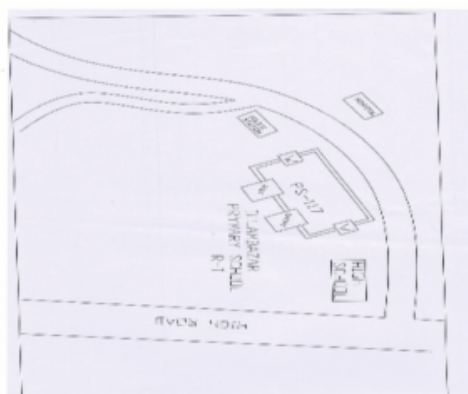

নির্বাচক নিবন্ধন আধিকারিকের স্বাক্ষর

Nazri Naksha

Google Map View

Polling Station Building Front View

Polling Station Front View

Cad View

Key MAP View

1 নাম : বিকাশ বাউরী পিতার নাম: গোপাল বাউরী বাড়ির নং : n0002 বয়স : 27 লিঙ্গ : পুরুষ	IIX2245488 ফটো উপলব্ধ	2 নাম : জীতেন বাউরী পিতার নাম: গোপাল বাউরী বাড়ির নং : n0002 বয়স : 34 লিঙ্গ : পুরুষ	IIX1590876 ফটো উপলব্ধ	3 নাম : আরাধনা গাঙ্গুলী (রায়) স্বামীর নাম: গদাধর গাঙ্গুলী বাড়ির নং : n0181 বয়স : 41 লিঙ্গ : মহিলা	IIX1817048 ফটো উপলব্ধ
4 নাম : মামনী রয় স্বামীর নাম: অশোক রায় বাড়ির নং : n0181 বয়স : 50 লিঙ্গ : মহিলা	IIX2560365 ফটো উপলব্ধ	5 নাম : ত্রিদীপ মুখার্জী পিতার নাম: বিভূতি প্রসন্ন মুখার্জী বাড়ির নং : n0193 বয়স : 30 লিঙ্গ : পুরুষ	IIX1816966 ফটো উপলব্ধ	6 নাম : মুক্তা মুখার্জী স্বামীর নাম: বিভূতি মুখার্জী বাড়ির নং : n0193 বয়স : 59 লিঙ্গ : মহিলা	WB/41/286/318332 ফটো উপলব্ধ
7 নাম : সাহেব রায় পিতার নাম: অশোক রায় বাড়ির নং : n0181 বয়স : 28 লিঙ্গ : পুরুষ	IIX2045144 ফটো উপলব্ধ	8 নাম : শুভেন্দু রায় পিতার নাম: অশোক রায় বাড়ির নং : 0181 বয়স : 25 লিঙ্গ : পুরুষ	IIX2344968 ফটো উপলব্ধ	9 নাম : বিভূতি প্রসন্ন মুখার্জী পিতার নাম: ধর্মদাস মুখার্জী বাড়ির নং : n0193 বয়স : 71 লিঙ্গ : পুরুষ	WB/41/286/318278 ফটো উপলব্ধ
10 নাম : অশোক রয় পিতার নাম: বিজয় রায় বাড়ির নং : n0181 বয়স : 55 লিঙ্গ : পুরুষ	IIX2560340 ফটো উপলব্ধ	11 নাম : গদাধর গাঙ্গুলী পিতার নাম: ধনেশ্বর গাঙ্গুলী বাড়ির নং : n0181 বয়স : 51 লিঙ্গ : পুরুষ	KVQ1334242 ফটো উপলব্ধ	12 নাম : শেফালী দাস স্বামীর নাম: শ্রীদাম দাস বাড়ির নং : n0130 বয়স : 61 লিঙ্গ : মহিলা	IIX2560555 ফটো উপলব্ধ
13 নাম : রুপা বাউরী বাউড়ী স্বামীর নাম: গোপাল বাউরী বাউড়ী বাড়ির নং : n0002 বয়স : 55 লিঙ্গ : মহিলা	KVQ2345643 ফটো উপলব্ধ	14 নাম : টুম্পা বাউরী স্বামীর নাম: জীতেন বাউরী বাড়ির নং : N0002 বয়স : 32 লিঙ্গ : মহিলা	IIX2702512 ফটো উপলব্ধ	15 নাম : বাসন্তী মির্ধা পিতার নাম: জির্ক মির্ধা বাড়ির নং : N0000 বয়স : 34 লিঙ্গ : মহিলা	IIX2702652 ফটো উপলব্ধ
16 নাম : শ্রীদাম দাস পিতার নাম: মনোহর বাড়ির নং : n0130 বয়স : 67 লিঙ্গ : পুরুষ	IIX2560381 ফটো উপলব্ধ	17 নাম : প্রতিমা গড়াই স্বামীর নাম: বনমালী গড়াই বাড়ির নং : n0069 বয়স : 74 লিঙ্গ : মহিলা	IIX2560662 ফটো উপলব্ধ	18 নাম : সাবিত্রী বাউরী স্বামীর নাম: মহাদেব বাউরী বাড়ির নং : n0002 বয়স : 75 লিঙ্গ : মহিলা	IIX2561199 ফটো উপলব্ধ
19 নাম : গোপাল বাউরী পিতার নাম: পাকু বাউরী বাড়ির নং : n0002 বয়স : 60 লিঙ্গ : পুরুষ	IIX2561066 ফটো উপলব্ধ	20 নাম : মুনমুন গড়াই স্বামীর নাম: গোরচাঁদ গড়াই বাড়ির নং : n0069 বয়স : 34 লিঙ্গ : মহিলা	IIX1478163 ফটো উপলব্ধ	21 নাম : গোরচাঁদ গরাই পিতার নাম: বনমালি গড়াই বাড়ির নং : n0069 বয়স : 41 লিঙ্গ : পুরুষ	KVQ2343598 ফটো উপলব্ধ
22 নাম : শিবা প্রসন্ন মুখার্জী পিতার নাম: ধর্ম দাস মুখার্জী বাড়ির নং : n0193 বয়স : 66 লিঙ্গ : পুরুষ	IIX2561546 ফটো উপলব্ধ	23 নাম : গোবিন্দ বাপি পিতার নাম: বৈদ্যনাথ বাপি বাড়ির নং : এন0000 বয়স : 21 লিঙ্গ : পুরুষ	IIX3004850 ফটো উপলব্ধ	24 নাম : রিনারানী অঙ্কুর স্বামীর নাম: শুদ্ধদেব অঙ্কুর বাড়ির নং : নং বয়স : 49 লিঙ্গ : মহিলা	KVQ2342103 ফটো উপলব্ধ
25 নাম : অবধুতি কুমার তনুয়া আচার্য পিতার নাম: শ্রী শ্রী আনন্দ মিত্র বাড়ির নং : N0000 বয়স : 38 লিঙ্গ : মহিলা	IIX2702777 ফটো উপলব্ধ	26 নাম : সমান্তি সূত্রধর স্বামীর নাম: স্বপন সূত্রধর বাড়ির নং : n0131 বয়স : 48 লিঙ্গ : মহিলা	IIX2563153 ফটো উপলব্ধ	27 নাম : কৌশিক মুখার্জী পিতার নাম: অমিত মুখার্জী বাড়ির নং : n0131 বয়স : 35 লিঙ্গ : পুরুষ	IIX1564814 ফটো উপলব্ধ
28 নাম : স্বপন সূত্রধর পিতার নাম: কুড়োরাম সূত্রধর বাড়ির নং : বয়স : 56 লিঙ্গ : পুরুষ	WB/41/286/318388 ফটো উপলব্ধ	29 নাম : আদরিনী কর স্বামীর নাম: কুড়োরাম কর বাড়ির নং : n0131 বয়স : 76 লিঙ্গ : মহিলা	WB/41/286/318374 ফটো উপলব্ধ	30 নাম : মিঠু সূত্রধর স্বামীর নাম: চঞ্চল সূত্রধর বাড়ির নং : নং বয়স : 46 লিঙ্গ : মহিলা	KVQ1335074 ফটো উপলব্ধ