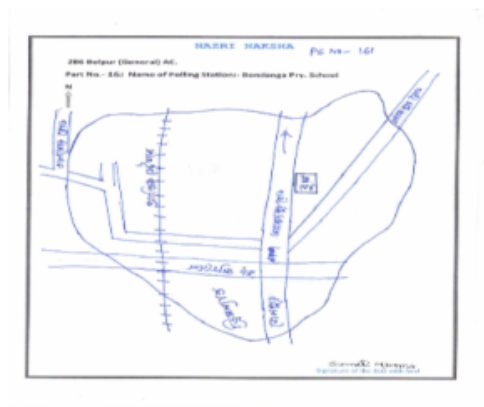

Nazri Naksha