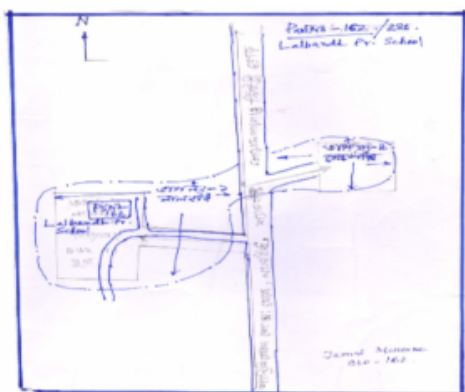

Nazri Naksha