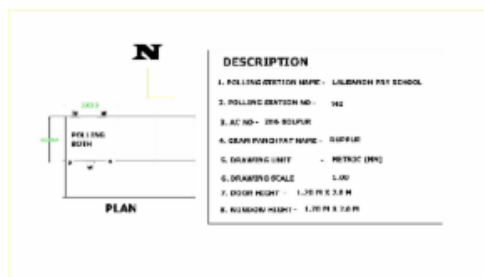

নির্বাচক নিবন্ধন আধিকারিকের স্বাক্ষর

Nazri Naksha

Google Map View

Polling Station Building Front View

Polling Station Front View

Cad View

Key MAP View

1 নাম : সঞ্জিতা খাতুন পিতার নাম: আসগর মিয়া বাড়ির নং : n0006 বয়স : 30 লিঙ্গ : মহিলা	IIX1867704 ফটো উপলব্ধ	2 নাম : সামসুন বিবি স্বামীর নাম: আনোয়ার মিয়া বাড়ির নং : n0006 বয়স : 44 লিঙ্গ : মহিলা	IIX1417427 ফটো উপলব্ধ	3 নাম : আনোয়ার মিয়া পিতার নাম: আসগর মিয়া বাড়ির নং : n0006 বয়স : 46 লিঙ্গ : পুরুষ	IIX1417435 ফটো উপলব্ধ
4 নাম : জামিলা মিয়া স্বামীর নাম: আসগর মিয়া বাড়ির নং : n0006 বয়স : 71 লিঙ্গ : মহিলা	WB/41/284/381728 ফটো উপলব্ধ	5 নাম : আসগর মিয়া পিতার নাম: গফুর মিয়া বাড়ির নং : n0006 বয়স : 81 লিঙ্গ : পুরুষ	IIX0682799 ফটো উপলব্ধ	6 নাম : অমিত রায় পিতার নাম: বসন্তলাল রয় বাড়ির নং : N000 বয়স : 26 লিঙ্গ : পুরুষ	IIX2717312 ফটো উপলব্ধ
7 নাম : চোংথাম ইমোইনু চান পিতার নাম: চোংথাম বোচা সিংহ বাড়ির নং : n0061 বয়স : 25 লিঙ্গ : মহিলা	IIX2717593 ফটো উপলব্ধ	8 নাম : আমজেদ আনসারী পিতার নাম: আজমল আনসারী বাড়ির নং : N0110 বয়স : 27 লিঙ্গ : পুরুষ	IIX2717452 ফটো উপলব্ধ	9 নাম : আনতাব আনসারী পিতার নাম: আজমল আনসারী বাড়ির নং : n0110 বয়স : 25 লিঙ্গ : পুরুষ	IIX2717296 ফটো উপলব্ধ
10 নাম : সাক্দাম আনসারী পিতার নাম: আজমল আনসারী বাড়ির নং : n0110 বয়স : 32 লিঙ্গ : পুরুষ	IIX1745926 ফটো উপলব্ধ	11 নাম : আজমল আনসারী পিতার নাম: আব্দুল হামিদ আনসারী বাড়ির নং : n0110 বয়স : 61 লিঙ্গ : পুরুষ	IIX1417559 ফটো উপলব্ধ	12 নাম : আমিরন বিবি স্বামীর নাম: রিয়াজ আনসারী বাড়ির নং : n0112 বয়স : 42 লিঙ্গ : মহিলা	IIX1417534 ফটো উপলব্ধ
13 নাম : নাজিবান বিবি স্বামীর নাম: আজমল আনসারী বাড়ির নং : n0109 বয়স : 51 লিঙ্গ : মহিলা	IIX1417567 ফটো উপলব্ধ	14 নাম : চোংথাম সুমিলা দেবী স্বামীর নাম: চোংথাম বোচা সিংহ বাড়ির নং : n0061 বয়স : 54 লিঙ্গ : মহিলা	LVD1272624 ফটো উপলব্ধ	15 নাম : পিয়াইনু চান চোংথাম মায়ের নাম: সুমিলা দেবী চোংথাম বাড়ির নং : n0061 বয়স : 27 লিঙ্গ : মহিলা	IIX2148351 ফটো উপলব্ধ
16 নাম : সামেনা বিবি স্বামীর নাম: আব্দুল কুরবান মোমিন বাড়ির নং : n0016 বয়স : 49 লিঙ্গ : মহিলা	WB/41/284/381087 ফটো উপলব্ধ	17 নাম : সারতাজ আনসারি পিতার নাম: আজমল হক বাড়ির নং : n0110 বয়স : 23 লিঙ্গ : পুরুষ	IIX2831238 ফটো উপলব্ধ	18 নাম : ইনজিমা মোমিন পিতার নাম: মজবুল মোমিন বাড়ির নং : এন0000 লালবাঁধ বয়স : 24 লিঙ্গ : পুরুষ	IIX3051265 ফটো উপলব্ধ
19 নাম : মনীষা শর্মা (রায়) স্বামীর নাম: সৌরভ রায় বাড়ির নং : n0145 বয়স : 36 লিঙ্গ : মহিলা	IIX1867571 ফটো উপলব্ধ	20 নাম : তমিজউদ্দিন আনসারি পিতার নাম: আবুল আনসারি বাড়ির নং : n0111 বয়স : 43 লিঙ্গ : পুরুষ	IIX1417542 ফটো উপলব্ধ	21 নাম : মঙ্গল কিস্কু পিতার নাম: বলাই কিস্কু বাড়ির নং : n0017 বয়স : 28 লিঙ্গ : পুরুষ	IIX2102200 ফটো উপলব্ধ
22 নাম : সমিউল আনসারী পিতার নাম: ইউসুফ আনসারী বাড়ির নং : n0019 বয়স : 30 লিঙ্গ : পুরুষ	IIX1867589 ফটো উপলব্ধ	23 নাম : আজিজুল আনসারী পিতার নাম: ইউসুফ আনসারী বাড়ির নং : n0019 বয়স : 37 লিঙ্গ : পুরুষ	LVD2401230 ফটো উপলব্ধ	24 নাম : নুমিহার খাতুন পিতার নাম: মালেক আনসারী বাড়ির নং : n0017 বয়স : 56 লিঙ্গ : মহিলা	IIX1636232 ফটো উপলব্ধ
25 নাম : নুসরত বিবি স্বামীর নাম: কুরবান আনসারী বাড়ির নং : n0017 বয়স : 37 লিঙ্গ : মহিলা	IIX1867639 ফটো উপলব্ধ	26 নাম : কুরবান আনসারী পিতার নাম: সান্তার আনসারী বাড়ির নং : n0017 বয়স : 56 লিঙ্গ : পুরুষ	IIX3209921 ফটো উপলব্ধ	27 নাম : সাজেদা বিবি স্বামীর নাম: দিলদার আনসারী বাড়ির নং : n0017 বয়স : 41 লিঙ্গ : মহিলা	IIX1746064 ফটো উপলব্ধ
28 নাম : দিলদার আনসারী পিতার নাম: সান্তার আনসারী বাড়ির নং : n0017 বয়স : 61 লিঙ্গ : পুরুষ	WB/41/284/381650 ফটো উপলব্ধ	29 নাম : নুরজাহান বিবি স্বামীর নাম: রহিম আনসারী বাড়ির নং : n0017 বয়স : 51 লিঙ্গ : মহিলা	WB/41/284/381127 ফটো উপলব্ধ	30 নাম : রহিম আনসারী পিতার নাম: জলিল আনসারী বাড়ির নং : n0017 বয়স : 55 লিঙ্গ : পুরুষ	WB/41/284/381172 ফটো উপলব্ধ