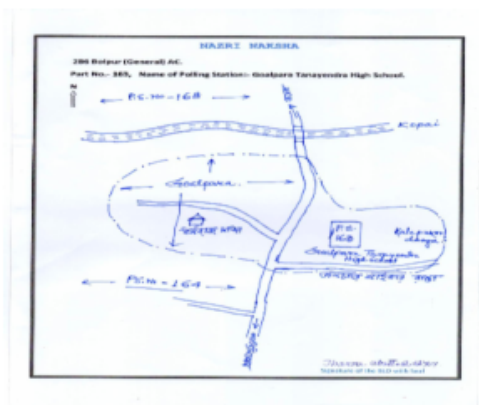

Nazri Naksha