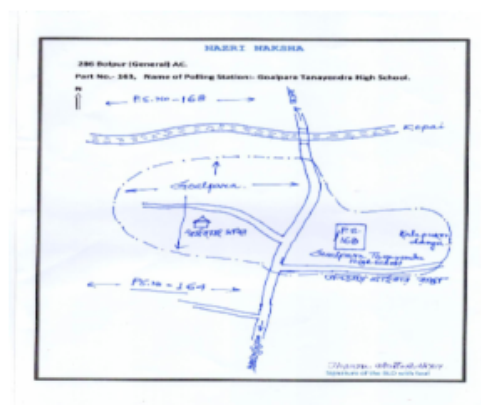

Key MAP View