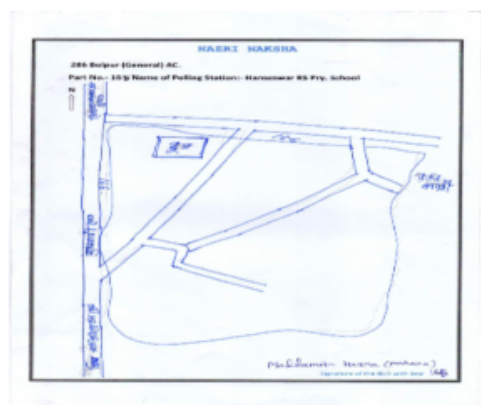

নির্বাচক নিবন্ধন আধিকারিকের স্বাক্ষর

Nazri Naksha

Google Map View

Polling Station Building Front View

Polling Station Front View

Cad View

Key MAP View

1 নাম : হারাধন পাঁজা পিতার নাম: ভিষ্কাবর পাঁজা বাড়ির নং : n0198 বয়স : 62 লিঙ্গ : পুরুষ	LVD2478055 ফটো উপলব্ধ	2 নাম : সরমা পাঁজা স্বামীর নাম: হারাধন পাঁজা বাড়ির নং : n0198 বয়স : 55 লিঙ্গ : মহিলা	LVD1462332 ফটো উপলব্ধ	3 নাম : শ্রীকান্ত পাঁজা পিতার নাম: হারাধন পাঁজা বাড়ির নং : n0198 বয়স : 38 লিঙ্গ : পুরুষ	LVD2478220 ফটো উপলব্ধ
4 নাম : চুমকী পাঁজা স্বামীর নাম: শ্রীকান্ত পাঁজা বাড়ির নং : n0198 বয়স : 31 লিঙ্গ : মহিলা	IIX1984020 ফটো উপলব্ধ	5 নাম : জ্যোৎস্না বিবি স্বামীর নাম: লালটু সেখ বাড়ির নং : n0086 বয়স : 56 লিঙ্গ : মহিলা	WB/41/284/390055 ফটো উপলব্ধ	6 নাম : রকি সেখ পিতার নাম: লালটু সেখ বাড়ির নং : n0086 বয়স : 36 লিঙ্গ : পুরুষ	IIX1869361 ফটো উপলব্ধ
7 নাম : নার্পিস বিবি স্বামীর নাম: রকি সেখ বাড়ির নং : n0086 বয়স : 35 লিঙ্গ : মহিলা	IIX1869353 ফটো উপলব্ধ	8 নাম : টোটন সেখ পিতার নাম: লালটু সেখ বাড়ির নং : n0086 বয়স : 34 লিঙ্গ : পুরুষ	IIX1869346 ফটো উপলব্ধ	9 নাম : শিউটন সেখ পিতার নাম: লালটু সেখ বাড়ির নং : n0086 বয়স : 31 লিঙ্গ : পুরুষ	IIX1984145 ফটো উপলব্ধ
10 নাম : হারজু বেগম পিতার নাম: আব্দুল রসিদ আনসারী বাড়ির নং : n0087 বয়স : 38 লিঙ্গ : মহিলা	IIX1636810 ফটো উপলব্ধ	11 নাম : রেহেনা খাতুন পিতার নাম: মহঃ তাহের আনসারী বাড়ির নং : n0087 বয়স : 35 লিঙ্গ : মহিলা	IIX1636828 ফটো উপলব্ধ	12 নাম : মহঃ ইমরান আনসারী পিতার নাম: তাহের আনসারী বাড়ির নং : n0087 বয়স : 35 লিঙ্গ : পুরুষ	IIX1636836 ফটো উপলব্ধ
13 নাম : আশুতোষ বারুই পিতার নাম: আনন্দ বারুই বাড়ির নং : n0260 বয়স : 51 লিঙ্গ : পুরুষ	IIX1199041 ফটো উপলব্ধ	14 নাম : আশীষ বারুই পিতার নাম: আশুতোষ বারুই বাড়ির নং : n0260 বয়স : 29 লিঙ্গ : পুরুষ	IIX1983832 ফটো উপলব্ধ	15 নাম : সোমা দাস স্বামীর নাম: দিলীপ কুমার দাস বাড়ির নং : n0318 বয়স : 50 লিঙ্গ : মহিলা	WB/41/284/390327 ফটো উপলব্ধ
16 নাম : রাজাবাবু মিশ্র পিতার নাম: তোবারক মিশ্র বাড়ির নং : n0090 বয়স : 26 লিঙ্গ : পুরুষ	IIX2303154 ফটো উপলব্ধ	17 নাম : দেবাশিষ বারুই পিতার নাম: আশুতোষ বারুই বাড়ির নং : n0260 বয়স : 26 লিঙ্গ : পুরুষ	IIX2300325 ফটো উপলব্ধ	18 নাম : আফরুজ বিবি স্বামীর নাম: তাহের আনসারী বাড়ির নং : n0087 বয়স : 53 লিঙ্গ : মহিলা	IIX2436566 ফটো উপলব্ধ
19 নাম : নুরজাহান বিবি স্বামীর নাম: মোস্তফা আনসারী বাড়ির নং : n0087 বয়স : 56 লিঙ্গ : মহিলা	LVD1469097 ফটো উপলব্ধ	20 নাম : মহঃ ওয়াসিম আক্রম পিতার নাম: মহঃ তাহের আনসারী বাড়ির নং : n0087 বয়স : 29 লিঙ্গ : পুরুষ	IIX1984038 ফটো উপলব্ধ	21 নাম : মিঠু দে (রায়) স্বামীর নাম: সঞ্জয় রায় বাড়ির নং : n0324 বয়স : 38 লিঙ্গ : মহিলা	IIX1199389 ফটো উপলব্ধ
22 নাম : দিপীকা পাল পিতার নাম: দীপক পাল বাড়ির নং : n0198 বয়স : 28 লিঙ্গ : মহিলা	IIX2103182 ফটো উপলব্ধ	23 নাম : অনিতা মাহাতো স্বামীর নাম: জগদীশ মাহাতো বাড়ির নং : n0374 বয়স : 39 লিঙ্গ : মহিলা	IIX1524008 ফটো উপলব্ধ	24 নাম : মহম্মদ মোস্তফা পিতার নাম: আব্দুলরসিদ মহম্মদ বাড়ির নং : n0087 বয়স : 55 লিঙ্গ : পুরুষ	IIX2436558 ফটো উপলব্ধ
25 নাম : উদয় ঘোষ পিতার নাম: বৃন্দেব ঘোষ বাড়ির নং : n0405 বয়স : 38 লিঙ্গ : পুরুষ	IIX1199033 ফটো উপলব্ধ	26 নাম : সায়ন্তনী দাস পিতার নাম: দিলীপ কুমার দাস বাড়ির নং : N0000 বয়স : 25 লিঙ্গ : মহিলা	IIX2722320 ফটো উপলব্ধ	27 নাম : ছবি বিবি স্বামীর নাম: টোটন সেখ বাড়ির নং : n0086 বয়স : 30 লিঙ্গ : মহিলা	IIX2723070 ফটো উপলব্ধ
28 নাম : জরিনা খাতুন স্বামীর নাম: তোবারক মিশ্র বাড়ির নং : n0090 বয়স : 30 লিঙ্গ : মহিলা	IIX2723161 ফটো উপলব্ধ	29 নাম : মালতী পাণ্ডে চক্রবর্তী স্বামীর নাম: মাধব চক্রবর্তী বাড়ির নং : n0198 বয়স : 41 লিঙ্গ : মহিলা	LVD2267029 ফটো উপলব্ধ	30 নাম : রাথী (পাঁজা) মিত্র স্বামীর নাম: সঞ্জল মিত্র বাড়ির নং : এন0198 বয়স : 34 লিঙ্গ : মহিলা	TCK1480813 ফটো উপলব্ধ