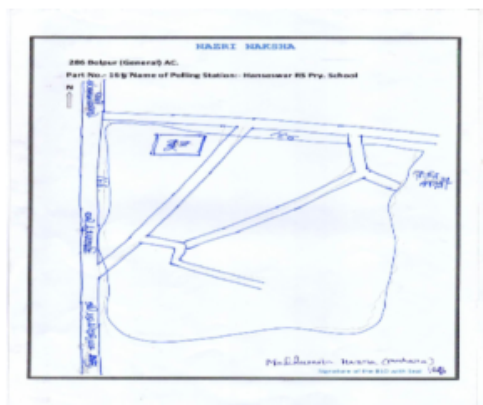

Nazri Naksha