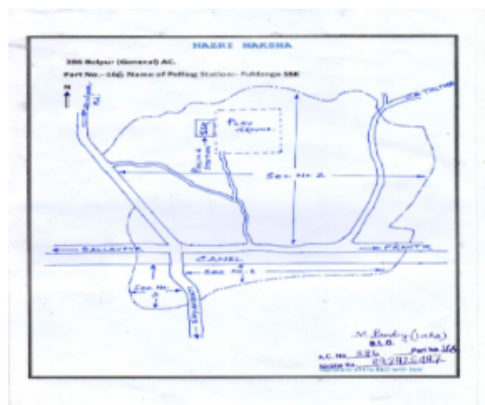

Nazri Naksha