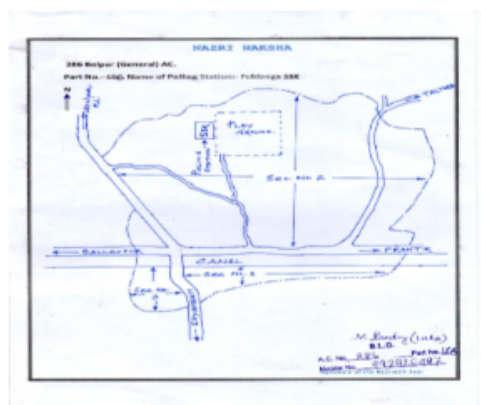

Key MAP View