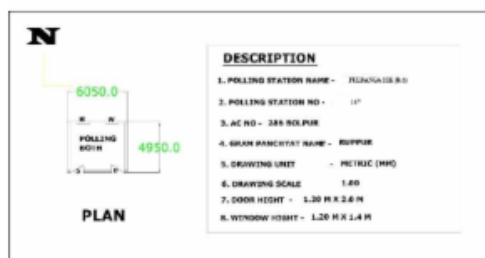

নির্বাচক নিবন্ধন আধিকারিকের স্বাক্ষর

Nazri Naksha

Google Map View

Polling Station Building Front View

Polling Station Front View

Cad View

Key MAP View

1 নাম : শ্যামল বাপ্দী পিতার নাম: হারাধন বাপ্দী বাড়ির নং : n0287 বয়স : 56 লিঙ্গ : পুরুষ	IIX2567634 ফটো উপলব্ধ	2 নাম : রীনা বাপ্দী স্বামীর নাম: শ্যামল বাপ্দী বাড়ির নং : n0286 বয়স : 52 লিঙ্গ : মহিলা	IIX2567642 ফটো উপলব্ধ	3 নাম : পূনিমা মাড়ি স্বামীর নাম: রুপলাল মাড়ি বাড়ির নং : n0533 বয়স : 26 লিঙ্গ : মহিলা	IIX2297331 ফটো উপলব্ধ
4 নাম : প্রমিলা বাপ্দী অন্যান্য: হারাধন বাপ্দী বাড়ির নং : n0289 বয়স : 71 লিঙ্গ : মহিলা	WB/41/284/375643 ফটো উপলব্ধ	5 নাম : সতেরা বিবি স্বামীর নাম: জমির আনসারী বাড়ির নং : n0308 বয়স : 70 লিঙ্গ : মহিলা	IIX1637701 ফটো উপলব্ধ	6 নাম : শুভা সিনহা (চক্রবর্তী) স্বামীর নাম: শক্তি প্রসাদ চক্রবর্তী বাড়ির নং : নং0 বয়স : 53 লিঙ্গ : মহিলা	IIX1785443 ফটো উপলব্ধ
7 নাম : বিমল বাপ্দী পিতার নাম: হারাধন বাপ্দী বাড়ির নং : n0285 বয়স : 50 লিঙ্গ : পুরুষ	IIX2838902 ফটো উপলব্ধ	8 নাম : অনিমা ঘোষ স্বামীর নাম: দীপাঞ্জন ঘোষ বাড়ির নং : এন0000 বয়স : 29 লিঙ্গ : মহিলা	IIX1998590 ফটো উপলব্ধ	9 নাম : বাপ্পা কোঁড়া পিতার নাম: রঞ্জিত কোঁড়া বাড়ির নং : নং000 বয়স : 39 লিঙ্গ : পুরুষ	IIX1198993 ফটো উপলব্ধ
10 নাম : ওয়ানপিনছন নরটিয়াং স্বামীর নাম: শান্ত দাস চৌধুরী বাড়ির নং : এন0000 বয়স : 72 লিঙ্গ : মহিলা	IIX1907310 ফটো উপলব্ধ	11 নাম : রাহুল বাপ্দী পিতার নাম: শ্যামল বাপ্দী বাড়ির নং : এন0285 বয়স : 24 লিঙ্গ : পুরুষ	IIX3023140 ফটো উপলব্ধ	12 নাম : কমলাক্ষ অধিকারী পিতার নাম: গৌর বিনোদ অধিকারী বাড়ির নং : শ্যামবাটি বয়স : 76 লিঙ্গ : পুরুষ	IIX2568046 ফটো উপলব্ধ
13 নাম : সরোজ অধিকারী পিতার নাম: কমলাক্ষ অধিকারী বাড়ির নং : n0485 বয়স : 55 লিঙ্গ : পুরুষ	LVD1878784 ফটো উপলব্ধ	14 নাম : সুলেখা অধিকারী স্বামীর নাম: কমলাক্ষ অধিকারী বাড়ির নং : n0482 বয়স : 71 লিঙ্গ : মহিলা	IIX3199213 ফটো উপলব্ধ	15 নাম : রীনা অধিকারী (চক্রবর্তী) স্বামীর নাম: সরোজ অধিকারী বাড়ির নং : n0483 বয়স : 41 লিঙ্গ : মহিলা	LVD2477917 ফটো উপলব্ধ
16 নাম : মহঃ মোহাম্মদ আনসারি পিতার নাম: মহঃ জামাল আনসারি বাড়ির নং : n0426 বয়স : 50 লিঙ্গ : পুরুষ	LVD1950427 ফটো উপলব্ধ	17 নাম : জরিনা বিবি স্বামীর নাম: মহঃ মোতাহার আনসারি বাড়ির নং : n0426 বয়স : 36 লিঙ্গ : মহিলা	IIX1984400 ফটো উপলব্ধ	18 নাম : নাজমা খাতুন পিতার নাম: সেখ নজরুল ইসলাম বাড়ির নং : n0424 বয়স : 28 লিঙ্গ : মহিলা	IIX2103810 ফটো উপলব্ধ
19 নাম : সেখ নজরুল ইসলাম পিতার নাম: সেখ আবু বক্কর বাড়ির নং : n0424 বয়স : 52 লিঙ্গ : পুরুষ	IIX2454882 ফটো উপলব্ধ	20 নাম : মনজিৎ কুমার দাস পিতার নাম: রাজ কুমার দাস বাড়ির নং : 000 বয়স : 27 লিঙ্গ : পুরুষ	IIX2385185 ফটো উপলব্ধ	21 নাম : মানিক কর্মকার পিতার নাম: ধনাই কর্মকার বাড়ির নং : n0045 বয়স : 29 লিঙ্গ : পুরুষ	IIX2103562 ফটো উপলব্ধ
22 নাম : ধনাই কর্মকার পিতার নাম: বিশ্বনাথ কর্মকার বাড়ির নং : n0045 বয়স : 56 লিঙ্গ : পুরুষ	WB/41/284/393185 ফটো উপলব্ধ	23 নাম : মেনকা কর্মকার স্বামীর নাম: ধনাই কর্মকার বাড়ির নং : n0045 বয়স : 49 লিঙ্গ : মহিলা	WB/41/284/393219 ফটো উপলব্ধ	24 নাম : শ্রীমতি কর্মকার স্বামীর নাম: রাজু কর্মকার বাড়ির নং : n0046 বয়স : 47 লিঙ্গ : মহিলা	LVD1468875 ফটো উপলব্ধ
25 নাম : আশা কর্মকার পিতার নাম: ভোলা কর্মকার বাড়ির নং : n0136 বয়স : 61 লিঙ্গ : মহিলা	WB/41/284/393334 ফটো উপলব্ধ	26 নাম : জুমান মল্লিক পিতার নাম: আলিহোসেন মল্লিক বাড়ির নং : n0136 বয়স : 56 লিঙ্গ : পুরুষ	WB/41/284/393425 ফটো উপলব্ধ	27 নাম : মমতাজ স্বামীর নাম: জুমান বাড়ির নং : n0136 বয়স : 52 লিঙ্গ : মহিলা	WB/41/284/393426 ফটো উপলব্ধ
28 নাম : অভিজিৎ কর্মকার পিতার নাম: গোপাল কর্মকার বাড়ির নং : n0136 বয়স : 43 লিঙ্গ : পুরুষ	LVD2267292 ফটো উপলব্ধ	29 নাম : ইকবাল মল্লিক পিতার নাম: জুমান মল্লিক বাড়ির নং : n0136 বয়স : 38 লিঙ্গ : পুরুষ	LVD2422871 ফটো উপলব্ধ	30 নাম : আশিক মল্লিক পিতার নাম: জুমান মল্লিক বাড়ির নং : n0136 বয়স : 36 লিঙ্গ : পুরুষ	IIX1637388 ফটো উপলব্ধ