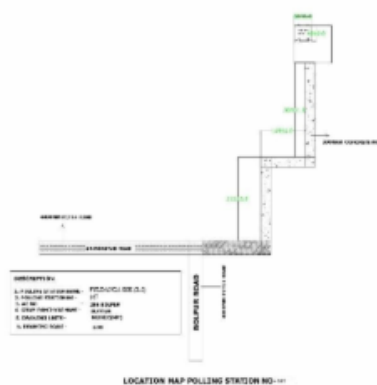

নির্বাচক নিবন্ধন আধিকারিকের স্বাক্ষর

Nazri Naksha

Google Map View

Polling Station Building Front View

Polling Station Front View

Cad View

Key MAP View

1 নাম : শ্যামল বাপ্দী পিতার নাম: হারাধন বাপ্দী বাড়ির নং : n0287 বয়স : 56 লিঙ্গ : পুরুষ	IIX2567634 ফটো উপলব্ধ	2 নাম : রীনা বাপ্দী স্বামীর নাম: শ্যামল বাপ্দী বাড়ির নং : n0286 বয়স : 52 লিঙ্গ : মহিলা	IIX2567642 ফটো উপলব্ধ	3 নাম : পূনিমা মাড়ি স্বামীর নাম: রুপলাল মাড়ি বাড়ির নং : n0533 বয়স : 26 লিঙ্গ : মহিলা	IIX2297331 ফটো উপলব্ধ
4 নাম : প্রমিলা বাপ্দী অন্যান্য: হারাধন বাপ্দী বাড়ির নং : n0289 বয়স : 71 লিঙ্গ : মহিলা	WB/41/284/375643 ফটো উপলব্ধ	5 নাম : সতেরা বিবি স্বামীর নাম: জমির আনসারী বাড়ির নং : n0308 বয়স : 70 লিঙ্গ : মহিলা	IIX1637701 ফটো উপলব্ধ	6 নাম : শুভা সিনহা (চক্রবর্তী) স্বামীর নাম: শক্তি প্রসাদ চক্রবর্তী বাড়ির নং : নং0 বয়স : 53 লিঙ্গ : মহিলা	IIX1785443 ফটো উপলব্ধ
7 নাম : বিমল বাপ্দী পিতার নাম: হারাধন বাপ্দী বাড়ির নং : n0285 বয়স : 50 লিঙ্গ : পুরুষ	IIX2838902 ফটো উপলব্ধ	8 নাম : অনিমা ঘোষ স্বামীর নাম: দীপাঞ্জন ঘোষ বাড়ির নং : এন0000 বয়স : 29 লিঙ্গ : মহিলা	IIX1998590 ফটো উপলব্ধ	9 নাম : বাপ্পা কোঁড়া পিতার নাম: রঞ্জিত কোঁড়া বাড়ির নং : নং000 বয়স : 39 লিঙ্গ : পুরুষ	IIX1198993 ফটো উপলব্ধ
10 নাম : ওয়ানপিনছন নরটিয়াং স্বামীর নাম: শান্ত দাস চৌধুরী বাড়ির নং : এন0000 বয়স : 72 লিঙ্গ : মহিলা	IIX1907310 ফটো উপলব্ধ	11 নাম : রাহুল বাপ্দী পিতার নাম: শ্যামল বাপ্দী বাড়ির নং : এন0285 বয়স : 24 লিঙ্গ : পুরুষ	IIX3023140 ফটো উপলব্ধ	12 নাম : কমলাক্ষ অধিকারী পিতার নাম: গৌর বিনোদ অধিকারী বাড়ির নং : শ্যামবাটি বয়স : 76 লিঙ্গ : পুরুষ	IIX2568046 ফটো উপলব্ধ
13 নাম : সরোজ অধিকারী পিতার নাম: কমলাক্ষ অধিকারী বাড়ির নং : n0485 বয়স : 55 লিঙ্গ : পুরুষ	LVD1878784 ফটো উপলব্ধ	14 নাম : সুলেখা অধিকারী স্বামীর নাম: কমলাক্ষ অধিকারী বাড়ির নং : n0482 বয়স : 71 লিঙ্গ : মহিলা	IIX3199213 ফটো উপলব্ধ	15 নাম : রীনা অধিকারী (চক্রবর্তী) স্বামীর নাম: সরোজ অধিকারী বাড়ির নং : n0483 বয়স : 41 লিঙ্গ : মহিলা	LVD2477917 ফটো উপলব্ধ
16 নাম : মহঃ মোহাম্মদ আনসারি পিতার নাম: মহঃ জামাল আনসারি বাড়ির নং : n0426 বয়স : 50 লিঙ্গ : পুরুষ	LVD1950427 ফটো উপলব্ধ	17 নাম : জরিনা বিবি স্বামীর নাম: মহঃ মোতাহার আনসারি বাড়ির নং : n0426 বয়স : 36 লিঙ্গ : মহিলা	IIX1984400 ফটো উপলব্ধ	18 নাম : নাজমা খাতুন পিতার নাম: সেখ নজরুল ইসলাম বাড়ির নং : n0424 বয়স : 28 লিঙ্গ : মহিলা	IIX2103810 ফটো উপলব্ধ
19 নাম : সেখ নজরুল ইসলাম পিতার নাম: সেখ আবু বক্কর বাড়ির নং : n0424 বয়স : 52 লিঙ্গ : পুরুষ	IIX2454882 ফটো উপলব্ধ	20 নাম : মনজিৎ কুমার দাস পিতার নাম: রাজ কুমার দাস বাড়ির নং : 000 বয়স : 27 লিঙ্গ : পুরুষ	IIX2385185 ফটো উপলব্ধ	21 নাম : মানিক কর্মকার পিতার নাম: ধনাই কর্মকার বাড়ির নং : n0045 বয়স : 29 লিঙ্গ : পুরুষ	IIX2103562 ফটো উপলব্ধ
22 নাম : ধনাই কর্মকার পিতার নাম: বিশ্বনাথ কর্মকার বাড়ির নং : n0045 বয়স : 56 লিঙ্গ : পুরুষ	WB/41/284/393185 ফটো উপলব্ধ	23 নাম : মেনকা কর্মকার স্বামীর নাম: ধনাই কর্মকার বাড়ির নং : n0045 বয়স : 49 লিঙ্গ : মহিলা	WB/41/284/393219 ফটো উপলব্ধ	24 নাম : শ্রীমতি কর্মকার স্বামীর নাম: রাজু কর্মকার বাড়ির নং : n0046 বয়স : 47 লিঙ্গ : মহিলা	LVD1468875 ফটো উপলব্ধ
25 নাম : আশা কর্মকার পিতার নাম: ভোলা কর্মকার বাড়ির নং : n0136 বয়স : 61 লিঙ্গ : মহিলা	WB/41/284/393334 ফটো উপলব্ধ	26 নাম : জুমান মল্লিক পিতার নাম: আলিহোসেন মল্লিক বাড়ির নং : n0136 বয়স : 56 লিঙ্গ : পুরুষ	WB/41/284/393425 ফটো উপলব্ধ	27 নাম : মমতাজ স্বামীর নাম: জুমান বাড়ির নং : n0136 বয়স : 52 লিঙ্গ : মহিলা	WB/41/284/393426 ফটো উপলব্ধ
28 নাম : অভিজিৎ কর্মকার পিতার নাম: গোপাল কর্মকার বাড়ির নং : n0136 বয়স : 43 লিঙ্গ : পুরুষ	LVD2267292 ফটো উপলব্ধ	29 নাম : ইকবাল মল্লিক পিতার নাম: জুমান মল্লিক বাড়ির নং : n0136 বয়স : 38 লিঙ্গ : পুরুষ	LVD2422871 ফটো উপলব্ধ	30 নাম : আশিক মল্লিক পিতার নাম: জুমান মল্লিক বাড়ির নং : n0136 বয়স : 36 লিঙ্গ : পুরুষ	IIX1637388 ফটো উপলব্ধ