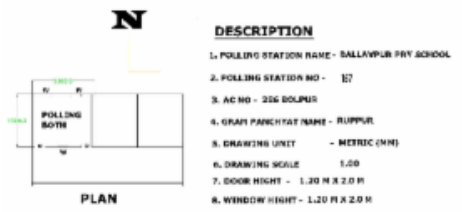

নির্বাচক নিবন্ধন আধিকারিকের স্বাক্ষর

Nazri Naksha

Google Map View

Polling Station Building Front View

Polling Station Front View

Cad View

Key MAP View

1 নাম : সরস্বতী মাঝি স্বামীর নাম: নিমাই মাঝি বাড়ির নং : n0065 বয়স : 73 লিঙ্গ : মহিলা	IIX2983153 ফটো উপলব্ধ	2 নাম : জবা মাঝি স্বামীর নাম: রাজু মাঝি বাড়ির নং : n0065 বয়স : 42 লিঙ্গ : মহিলা	LVD2402584 ফটো উপলব্ধ	3 নাম : করবী সরেন স্বামীর নাম: ধলু সরেন বাড়ির নং : n0120 বয়স : 45 লিঙ্গ : মহিলা	IIX1199488 ফটো উপলব্ধ
4 নাম : সুকল সরেন মায়ের নাম: করবী সরেন বাড়ির নং : n0120 বয়স : 32 লিঙ্গ : পুরুষ	IIX1748979 ফটো উপলব্ধ	5 নাম : সুকুমার সাহা পিতার নাম: অমর সাহা বাড়ির নং : n0232 বয়স : 57 লিঙ্গ : পুরুষ	WB/41/284/024647 ফটো উপলব্ধ	6 নাম : মনিমালা সাহা স্বামীর নাম: সুকুমার সাহা বাড়ির নং : n0233 বয়স : 43 লিঙ্গ : মহিলা	LVD1755800 ফটো উপলব্ধ
7 নাম : তুহিন ভট্টাচার্য পিতার নাম: তমাল ভট্টাচার্য বাড়ির নং : n0151 বয়স : 31 লিঙ্গ : পুরুষ	IIX1870633 ফটো উপলব্ধ	8 নাম : তমাল ভট্টাচার্য পিতার নাম: জগদীশ ভট্টাচার্য বাড়ির নং : n0151 বয়স : 61 লিঙ্গ : পুরুষ	LVD1262971 ফটো উপলব্ধ	9 নাম : রিয়া দাস পিতার নাম: চিত্তরঞ্জন দাস বাড়ির নং : n0151 বয়স : 29 লিঙ্গ : মহিলা	IIX1984590 ফটো উপলব্ধ
10 নাম : আনন্দ গোপাল সাহা পিতার নাম: স্বপন সাহা বাড়ির নং : n0111 বয়স : 28 লিঙ্গ : পুরুষ	IIX2104065 ফটো উপলব্ধ	11 নাম : জাকির হোসেন পিতার নাম: মহঃ কটন মল্লিক বাড়ির নং : n0116 বয়স : 31 লিঙ্গ : পুরুষ	LVD2402576 ফটো উপলব্ধ	12 নাম : হেমন্তী ভট্টাচার্য স্বামীর নাম: তমাল ভট্টাচার্য বাড়ির নং : n0151 বয়স : 53 লিঙ্গ : মহিলা	LVD2337103 ফটো উপলব্ধ
13 নাম : সাত্যকী গাঙ্গুলী পিতার নাম: অশোক গাঙ্গুলী বাড়ির নং : nং0151 বয়স : 24 লিঙ্গ : পুরুষ	IIX2724359 ফটো উপলব্ধ	14 নাম : দোয়েল সাহা পিতার নাম: তাপস কুমার সাহা বাড়ির নং : nং0000 বয়স : 24 লিঙ্গ : মহিলা	IIX2725059 ফটো উপলব্ধ	15 নাম : অম্বিকা দাস স্বামীর নাম: মিহির দাস বাড়ির নং : nং0000 বয়স : 24 লিঙ্গ : মহিলা	IIX2724920 ফটো উপলব্ধ
16 নাম : অজয় কুমার রায় পিতার নাম: বিজিন্দ্র রায় বাড়ির নং : nং0000 বয়স : 26 লিঙ্গ : পুরুষ	IIX2725026 ফটো উপলব্ধ	17 নাম : অনিতা দাস স্বামীর নাম: নবকুমার দাস বাড়ির নং : n0198 বয়স : 56 লিঙ্গ : মহিলা	IIX2568822 ফটো উপলব্ধ	18 নাম : অশোক গাঙ্গুলী পিতার নাম: যমুনা প্রসাদ গাঙ্গুলী বাড়ির নং : n0151 বয়স : 70 লিঙ্গ : পুরুষ	IIX2568970 ফটো উপলব্ধ
19 নাম : স্বপন সাহা পিতার নাম: ক্ষুদিরাম সাহা বাড়ির নং : n0111 বয়স : 67 লিঙ্গ : পুরুষ	IIX2784361 ফটো উপলব্ধ	20 নাম : মেনকা চক্রবর্তী স্বামীর নাম: উত্তম চক্রবর্তী বাড়ির নং : n0091 বয়স : 62 লিঙ্গ : মহিলা	IIX2568988 ফটো উপলব্ধ	21 নাম : কবিতা সাহা স্বামীর নাম: গুরুপদ সাহা বাড়ির নং : n0111 বয়স : 56 লিঙ্গ : মহিলা	IIX2784130 ফটো উপলব্ধ
22 নাম : বৈশাখী গাঙ্গুলী স্বামীর নাম: অশোক গাঙ্গুলী বাড়ির নং : n0151 বয়স : 43 লিঙ্গ : মহিলা	IIX1199603 ফটো উপলব্ধ	23 নাম : শুভম সাহা পিতার নাম: সুকুমার সাহা বাড়ির নং : এন0232 বয়স : 23 লিঙ্গ : পুরুষ	IIX2833168 ফটো উপলব্ধ	24 নাম : অম্বিতা দে পিতার নাম: বিশ্বনাথ দে বাড়ির নং : 171 বয়স : 26 লিঙ্গ : মহিলা	IIX2545473 ফটো উপলব্ধ
25 নাম : মুংলী টুডু পিতার নাম: কালো টুডু বাড়ির নং : 63 বয়স : 50 লিঙ্গ : মহিলা	LVD1879857 ফটো উপলব্ধ	26 নাম : অশোক পাল পিতার নাম: পূর্ণ পাল বাড়ির নং : n0150 বয়স : 58 লিঙ্গ : পুরুষ	LVD2133908 ফটো উপলব্ধ	27 নাম : সুধা দাস অধিকারী মায়ের নাম: জয়ন্তী দাস বাড়ির নং : N0059 বয়স : 30 লিঙ্গ : মহিলা	IIX2288694 ফটো উপলব্ধ
28 নাম : বাসুদেব অধিকারী পিতার নাম: মনু অধিকারী বাড়ির নং : n0001 বয়স : 33 লিঙ্গ : পুরুষ	LVD2478584 ফটো উপলব্ধ	29 নাম : করুনা অধিকারী স্বামীর নাম: মনু অধিকারী বাড়ির নং : n0001 বয়স : 55 লিঙ্গ : মহিলা	IIX2568756 ফটো উপলব্ধ	30 নাম : সঙ্গিতা অধিকারী স্বামীর নাম: বাসুদেব অধিকারী বাড়ির নং : n0001 বয়স : 28 লিঙ্গ : মহিলা	IIX2104214 ফটো উপলব্ধ