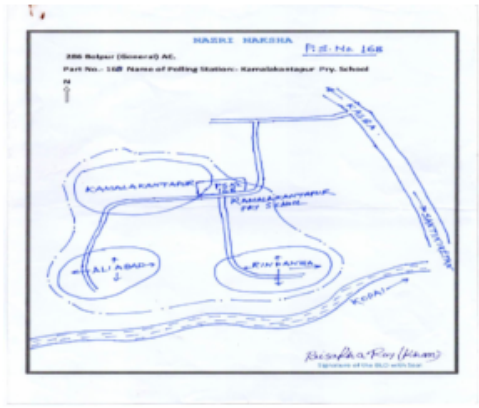

Nazri Naksha