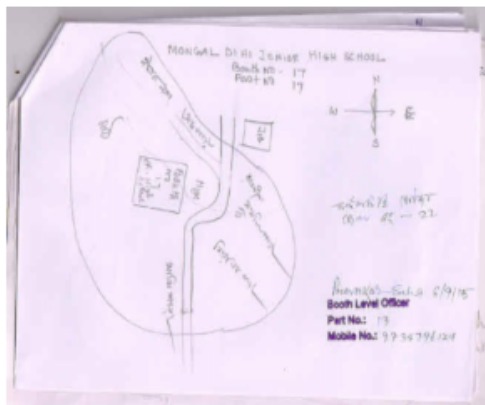

Nazri Naksha