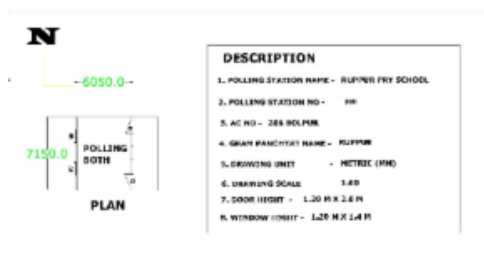

নির্বাচক নিবন্ধন আধিকারিকের স্বাক্ষর

Nazri Naksha

Google Map View

Polling Station Building Front View

Polling Station Front View

Cad View

Key MAP View

1 নাম : রসবা বিবি স্বামীর নাম: সেখ আজব বাড়ির নং : n0020 বয়স : 58 লিঙ্গ : মহিলা ফটো উপলব্ধ	WB/41/284/402157 LVD1264282	2 নাম : সামসুল সেখ পিতার নাম: আমজাদ সেখ বাড়ির নং : n0008 বয়স : 48 লিঙ্গ : পুরুষ ফটো উপলব্ধ	LVD1264399	3 নাম : বাবুল মিঞা পিতার নাম: ওয়াদালি মিঞা বাড়ির নং : n0254 বয়স : 48 লিঙ্গ : পুরুষ ফটো উপলব্ধ
4 নাম : সেখ হাসিবুল পিতার নাম: নজরুল ইসলাম সেখ বাড়ির নং : n0031 বয়স : 48 লিঙ্গ : পুরুষ ফটো উপলব্ধ	LVD1305689	5 নাম : মহঃ জুলফিকার হোসেন পিতার নাম: সেখ নূর হোসেন বাড়ির নং : n0029 বয়স : 30 লিঙ্গ : পুরুষ ফটো উপলব্ধ	IIX1984947	6 নাম : সেখ সামেরুদ্দিন পিতার নাম: আমজাদ সেখ বাড়ির নং : n0006 বয়স : 46 লিঙ্গ : পুরুষ ফটো উপলব্ধ
7 নাম : বাবুসোনা সেখ পিতার নাম: আমজাদ সেখ বাড়ির নং : n0006 বয়স : 38 লিঙ্গ : পুরুষ ফটো উপলব্ধ	LVD2268647	8 নাম : আবু সামাদ সেখ পিতার নাম: সেখ সামসুল বাড়ির নং : n0008 বয়স : 26 লিঙ্গ : পুরুষ ফটো উপলব্ধ	IIX2266328	9 নাম : আমিনা বিবি স্বামীর নাম: সামিরুদ্দিন সেখ বাড়ির নং : n0006 বয়স : 37 লিঙ্গ : মহিলা ফটো উপলব্ধ
10 নাম : ফজরা বিবি স্বামীর নাম: সরিফ সেখ বাড়ির নং : n0015 বয়স : 55 লিঙ্গ : মহিলা ফটো উপলব্ধ	LVD2337632	11 নাম : মনিরুল সেখ পিতার নাম: আজব সেখ বাড়ির নং : n0020 বয়স : 31 লিঙ্গ : পুরুষ ফটো উপলব্ধ	IIX2104958	12 নাম : আর্জিনা বিবি স্বামীর নাম: হাসিবুল সেখ বাড়ির নং : n0031 বয়স : 43 লিঙ্গ : মহিলা ফটো উপলব্ধ
13 নাম : সেখ নূর হোসেন পিতার নাম: সেখ সাপের আলি বাড়ির নং : n0029 বয়স : 52 লিঙ্গ : পুরুষ ফটো উপলব্ধ	WB/41/284/402559 LVD2337632	14 নাম : সেখ সরিফ পিতার নাম: সেখ কালি বাড়ির নং : n0015 বয়স : 60 লিঙ্গ : পুরুষ ফটো উপলব্ধ	IIX2572774	15 নাম : মনিরা খাতুন পিতার নাম: মুসা মহম্মদ বাড়ির নং : n0010 বয়স : 51 লিঙ্গ : মহিলা ফটো উপলব্ধ
16 নাম : নইমুদ্দিন সেখ পিতার নাম: সেখ হাসিবুল বাড়ির নং : n0031 বয়স : 25 লিঙ্গ : পুরুষ ফটো উপলব্ধ	IIX2334837	17 নাম : সেখ আসগর পিতার নাম: সেখ সরিফ বাড়ির নং : n0015 বয়স : 36 লিঙ্গ : পুরুষ ফটো উপলব্ধ	IIX1638592	18 নাম : তুলি বিবি স্বামীর নাম: সেখ আসগর বাড়ির নং : n0015 বয়স : 30 লিঙ্গ : মহিলা ফটো উপলব্ধ
19 নাম : আজমির খাতুন বিবি স্বামীর নাম: সেখ ইসমাইল বাড়ির নং : n0008 বয়স : 30 লিঙ্গ : মহিলা ফটো উপলব্ধ	IIX2148690	20 নাম : তনজা বিবি স্বামীর নাম: সেখ রাশিদুল বাড়ির নং : n0237 বয়স : 38 লিঙ্গ : মহিলা ফটো উপলব্ধ	LVD2480515	21 নাম : নূর নিসা খাতুন স্বামীর নাম: সেখ নূর হোসেন বাড়ির নং : n0029 বয়স : 50 লিঙ্গ : মহিলা ফটো উপলব্ধ
22 নাম : মোজাফর হোসেন পিতার নাম: মুসা মহম্মদ বাড়ির নং : n0010 বয়স : 43 লিঙ্গ : পুরুষ ফটো উপলব্ধ	LVD1881622	23 নাম : মালেকা বেগম স্বামীর নাম: মুসা মহম্মদ বাড়ির নং : n0010 বয়স : 69 লিঙ্গ : মহিলা ফটো উপলব্ধ	IIX2993491	24 নাম : হাসিনা বিবি স্বামীর নাম: সুজিত মিঞা বাড়ির নং : n0000 বয়স : 61 লিঙ্গ : মহিলা ফটো উপলব্ধ
25 নাম : হাসিনা খাতুন পিতার নাম: সেখ বাবুসোনা বাড়ির নং : n0006 বয়স : 21 লিঙ্গ : মহিলা ফটো উপলব্ধ	IIX3025996	26 নাম : সেখ মোহরউদ্দিন পিতার নাম: সেখ সামেরুদ্দিন বাড়ির নং : 52 বয়স : 21 লিঙ্গ : পুরুষ ফটো উপলব্ধ	IIX3084225	27 নাম : কামিনী কর্মকার স্বামীর নাম: গৌরাজ কর্মকার বাড়ির নং : n0236 বয়স : 37 লিঙ্গ : মহিলা ফটো উপলব্ধ
28 নাম : সেখ জাকির হুসেন পিতার নাম: লাল চাঁদ সেখ বাড়ির নং : n0016 বয়স : 48 লিঙ্গ : পুরুষ ফটো উপলব্ধ	LVD1265073	29 নাম : রোনা খাতুন বিবি স্বামীর নাম: সেখ জাকির হোসেন বাড়ির নং : n0016 বয়স : 37 লিঙ্গ : মহিলা ফটো উপলব্ধ	LVD2403293	30 নাম : সৈরন বিবি স্বামীর নাম: লালচাঁদ সেখ বাড়ির নং : n0016 বয়স : 76 লিঙ্গ : মহিলা ফটো উপলব্ধ