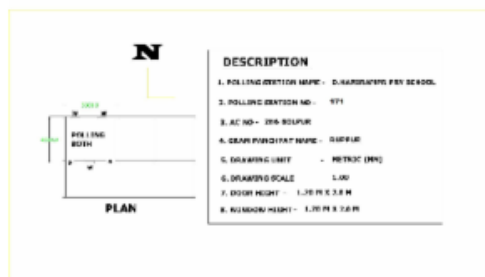

নির্বাচক নিবন্ধন আধিকারিকের স্বাক্ষর

Nazri Naksha

Google Map View

Polling Station Building Front View

Polling Station Front View

Cad View

Key MAP View

1 নাম : জাহিরউদ্দিন মিয়া পিতার নাম: নাজির মিয়া বাড়ির নং : n0014 বয়স : 35 লিঙ্গ : পুরুষ	IIX1200542 ফটো উপলব্ধ	2 নাম : রহিম মিয়া পিতার নাম: কুমারউদ্দিন মিয়া বাড়ির নং : n0152 বয়স : 51 লিঙ্গ : পুরুষ	LVD1265065 ফটো উপলব্ধ	3 নাম : তাহিরউদ্দিন মিয়া পিতার নাম: নাজির মিয়া বাড়ির নং : নং000 বয়স : 32 লিঙ্গ : পুরুষ	IIX2324499 ফটো উপলব্ধ
4 নাম : সেফালি বিবি স্বামীর নাম: সেলিম সেখ বাড়ির নং : n0265 বয়স : 28 লিঙ্গ : মহিলা	IIX2274231 ফটো উপলব্ধ	5 নাম : উম্মে কুলসুম বিবি স্বামীর নাম: বসির উদ্দিন মিয়া বাড়ির নং : n0014 বয়স : 39 লিঙ্গ : মহিলা	IIX1639376 ফটো উপলব্ধ	6 নাম : হামিলা খাতুন পিতার নাম: হাতেম মিয়া বাড়ির নং : n0002 বয়স : 49 লিঙ্গ : মহিলা	IIX2576213 ফটো উপলব্ধ
7 নাম : বসির উদ্দিন মিয়া পিতার নাম: নাজির মিয়া বাড়ির নং : n0014 বয়স : 42 লিঙ্গ : পুরুষ	LVD2403459 ফটো উপলব্ধ	8 নাম : সাহেদুন বিবি স্বামীর নাম: নাজির মিয়া বাড়ির নং : n0014 বয়স : 61 লিঙ্গ : মহিলা	IIX2726586 ফটো উপলব্ধ	9 নাম : সাদিরন বিবি স্বামীর নাম: ইব্রাহিম মিয়া বাড়ির নং : 58 বয়স : 75 লিঙ্গ : মহিলা	IIX2104768 ফটো উপলব্ধ
10 নাম : সেখ সেলিম পিতার নাম: সেখ ইসলাম বাড়ির নং : এন0265 বয়স : 29 লিঙ্গ : পুরুষ	IIX2834331 ফটো উপলব্ধ	11 নাম : নাজির মিয়া পিতার নাম: তালেবর মিয়া বাড়ির নং : n0014 বয়স : 55 লিঙ্গ : পুরুষ	IIX2929248 ফটো উপলব্ধ	12 নাম : সফিক মিয়া পিতার নাম: এরসাদ মিয়া বাড়ির নং : n0001 বয়স : 30 লিঙ্গ : পুরুষ	LVD2403442 ফটো উপলব্ধ
13 নাম : রেশমি বিবি স্বামীর নাম: সফিক মিয়া বাড়ির নং : n0001 বয়স : 45 লিঙ্গ : মহিলা	LVD2403509 ফটো উপলব্ধ	14 নাম : রোজিনা বিবি স্বামীর নাম: সেখ আজিম বাড়ির নং : n0004 বয়স : 59 লিঙ্গ : মহিলা	IIX2726693 ফটো উপলব্ধ	15 নাম : সায়ারা খাতুন স্বামীর নাম: নাজিরুল সেখ বাড়ির নং : নং0004 বয়স : 28 লিঙ্গ : মহিলা	IIX2725950 ফটো উপলব্ধ
16 নাম : সেখ নাজিরুল পিতার নাম: সেখ আজিম বাড়ির নং : n0004 বয়স : 34 লিঙ্গ : পুরুষ	IIX1639517 ফটো উপলব্ধ	17 নাম : সেখ আজিজুল পিতার নাম: সেখ আজিম বাড়ির নং : n0004 বয়স : 39 লিঙ্গ : পুরুষ	LVD2479343 ফটো উপলব্ধ	18 নাম : নিলুফা বিবি স্বামীর নাম: আজিজুল সেখ বাড়ির নং : n0004 বয়স : 34 লিঙ্গ : মহিলা	IIX1639327 ফটো উপলব্ধ
19 নাম : মনা কোঁড়া পিতার নাম: দীনবন্ধু কোঁড়া বাড়ির নং : n0004 বয়স : 56 লিঙ্গ : পুরুষ	WB/41/284/408327 ফটো উপলব্ধ	20 নাম : লক্ষণ কোঁড়া পিতার নাম: গোবিন্দ কোঁড়া বাড়ির নং : n0004 বয়স : 45 লিঙ্গ : পুরুষ	LVD1352475 ফটো উপলব্ধ	21 নাম : রেস্তোনা বেগম (বিবি) স্বামীর নাম: বাবর আলি মিয়া বাড়ির নং : n0097 বয়স : 30 লিঙ্গ : মহিলা	IIX2021590 ফটো উপলব্ধ
22 নাম : জিন্নাতুননিসা বিবি স্বামীর নাম: জাকের আলি বাড়ির নং : n0097 বয়স : 35 লিঙ্গ : মহিলা	IIX1420447 ফটো উপলব্ধ	23 নাম : জাকের আলি পিতার নাম: ইস্তাহার মিয়া বাড়ির নং : n0097 বয়স : 44 লিঙ্গ : পুরুষ	LVD1882927 ফটো উপলব্ধ	24 নাম : সবুর আলি মিয়া পিতার নাম: ইস্তাহার মিয়া বাড়ির নং : n0097 বয়স : 42 লিঙ্গ : পুরুষ	LVD2137248 ফটো উপলব্ধ
25 নাম : বাবর আলি মিয়া পিতার নাম: ইস্তাহার মিয়া বাড়ির নং : n0097 বয়স : 40 লিঙ্গ : পুরুষ	LVD2137255 ফটো উপলব্ধ	26 নাম : টুম্পা খাতুন স্বামীর নাম: সবুর আলি মিয়া বাড়ির নং : n0097 বয়স : 33 লিঙ্গ : মহিলা	IIX1525658 ফটো উপলব্ধ	27 নাম : রওসনা বিবি স্বামীর নাম: আক্কেল আলি বাড়ির নং : n0097 বয়স : 39 লিঙ্গ : মহিলা	LVD2403632 ফটো উপলব্ধ
28 নাম : কবির আলি পিতার নাম: আক্কেল আলি বাড়ির নং : এন0097 বয়স : 23 লিঙ্গ : পুরুষ	IIX2834562 ফটো উপলব্ধ	29 নাম : আক্কেল আলি পিতার নাম: ইস্তাহার মিয়া বাড়ির নং : n0097 বয়স : 48 লিঙ্গ : পুরুষ	LVD1882919 ফটো উপলব্ধ	30 নাম : রাজু মিয়া পিতার নাম: আমের আলি মিয়া বাড়ির নং : নং000 বয়স : 29 লিঙ্গ : পুরুষ	IIX2324408 ফটো উপলব্ধ