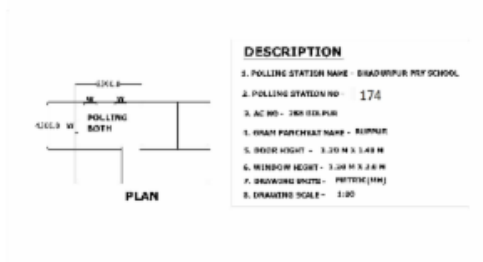

নির্বাচক নিবন্ধন আধিকারিকের স্বাক্ষর

Nazri Naksha

Google Map View

Polling Station Building Front View

Polling Station Front View

Cad View

Key MAP View

1 নাম : মানিক রুইদাস পিতার নাম: গোপাল রুইদাস বাড়ির নং : n0140 বয়স : 31 লিঙ্গ : পুরুষ	IIX1751288 ফটো উপলব্ধ	2 নাম : রিম্পা মন্ডল পিতার নাম: রবীন্দ্রনাথ মন্ডল বাড়ির নং : n0015 বয়স : 31 লিঙ্গ : মহিলা	IIX1872738 ফটো উপলব্ধ	3 নাম : রবীন্দ্রনাথ মন্ডল পিতার নাম: বংশীধর মন্ডল বাড়ির নং : n0015 বয়স : 41 লিঙ্গ : পুরুষ	IIX2441103 ফটো উপলব্ধ
4 নাম : অন্নপূর্ণা মন্ডল স্বামীর নাম: রবীন্দ্রনাথ মন্ডল বাড়ির নং : n0015 বয়স : 51 লিঙ্গ : মহিলা	IIX2998409 ফটো উপলব্ধ	5 নাম : বিশ্বনাথ মন্ডল পিতার নাম: বংশীধর মন্ডল বাড়ির নং : n0013 বয়স : 66 লিঙ্গ : পুরুষ	IIX2441111 ফটো উপলব্ধ	6 নাম : কল্যাণী ভাণ্ডারী স্বামীর নাম: বৃন্দদেব ভাণ্ডারী বাড়ির নং : নং0000 বয়স : 30 লিঙ্গ : মহিলা	YEX1583731 ফটো উপলব্ধ
7 নাম : রবীন্দ্রনাথ মন্ডল পিতার নাম: মৃত বংশীধর মন্ডল বাড়ির নং : n0015 বয়স : 61 লিঙ্গ : পুরুষ	IIX2998425 ফটো উপলব্ধ	8 নাম : গোপাল দাস পিতার নাম: অনাথ দাস বাড়ির নং : n0140 বয়স : 65 লিঙ্গ : পুরুষ	IIX3075348 ফটো উপলব্ধ	9 নাম : রিতা কাটারী পিতার নাম: নির্মল কাটারী বাড়ির নং : নং085 বয়স : 24 লিঙ্গ : মহিলা	IIX2931988 ফটো উপলব্ধ
10 নাম : বিমলা কাটারী স্বামীর নাম: সন্ন্যাসী কাটারী বাড়ির নং : n0093 বয়স : 60 লিঙ্গ : মহিলা	IIX2438539 ফটো উপলব্ধ	11 নাম : হারাধন কাটারী পিতার নাম: নিমাই কাটারী বাড়ির নং : n0092 বয়স : 49 লিঙ্গ : পুরুষ	LVD1269125 ফটো উপলব্ধ	12 নাম : ছায়া কাটারী স্বামীর নাম: নির্মল কাটারী বাড়ির নং : n0085 বয়স : 55 লিঙ্গ : মহিলা	IIX2440824 ফটো উপলব্ধ
13 নাম : নিমাই কাটারী পিতার নাম: সুখময় কাটারী বাড়ির নং : n0092 বয়স : 73 লিঙ্গ : পুরুষ	LVD1269117 ফটো উপলব্ধ	14 নাম : আরতি কাটারী স্বামীর নাম: নিমাই কাটারী বাড়ির নং : n0092 বয়স : 68 লিঙ্গ : মহিলা	IIX2440808 ফটো উপলব্ধ	15 নাম : সীমা কাটারী স্বামীর নাম: হারাধন কাটারী বাড়ির নং : n0092 বয়স : 43 লিঙ্গ : মহিলা	LVD2338473 ফটো উপলব্ধ
16 নাম : মানসী মন্ডল পিতার নাম: প্রদীপ মন্ডল বাড়ির নং : পশ্চিম বাহাদুরপুর বয়স : 22 লিঙ্গ : মহিলা	AEM2912434 ফটো উপলব্ধ	17 নাম : জগন্নাথ কাটারী মায়ের নাম: ছায়া কাটারী বাড়ির নং : এন0085 বয়স : 21 লিঙ্গ : পুরুষ	IIX3096005 ফটো উপলব্ধ	18 নাম : উত্তম কাটারী পিতার নাম: নিমাই কাটারী বাড়ির নং : n0094 বয়স : 42 লিঙ্গ : পুরুষ	LVD1883511 ফটো উপলব্ধ
19 নাম : শিউলী কাটারী স্বামীর নাম: উত্তম কাটারী বাড়ির নং : n0094 বয়স : 41 লিঙ্গ : মহিলা	LVD1883529 ফটো উপলব্ধ	20 নাম : অনিমা কাটারী স্বামীর নাম: দিলীপ কাটারী বাড়ির নং : n0094 বয়স : 58 লিঙ্গ : মহিলা	IIX2997732 ফটো উপলব্ধ	21 নাম : সুমঙ্গল কাটারী পিতার নাম: দিলীপ কাটারী বাড়ির নং : n0094 বয়স : 31 লিঙ্গ : পুরুষ	IIX1751312 ফটো উপলব্ধ
22 নাম : দিলীপ কাটারী পিতার নাম: সুখময় কাটারী বাড়ির নং : n0094 বয়স : 65 লিঙ্গ : পুরুষ	IIX2997724 ফটো উপলব্ধ	23 নাম : বৃষ্টি কাটারী পিতার নাম: উত্তম কাটারী বাড়ির নং : এন0094 বয়স : 20 লিঙ্গ : মহিলা	IIX3110368 ফটো উপলব্ধ	24 নাম : আশীষ কাটারী পিতার নাম: উত্তম কাটারী বাড়ির নং : নং0094 বয়স : 22 লিঙ্গ : পুরুষ	IIX2932051 ফটো উপলব্ধ
25 নাম : সুজন খাঁ পিতার নাম: বাসুদেব খাঁ বাড়ির নং : n0161 বয়স : 27 লিঙ্গ : পুরুষ	IIX2234714 ফটো উপলব্ধ	26 নাম : ববি খাঁ স্বামীর নাম: বাসুদেব খাঁ বাড়ির নং : n0054 বয়স : 46 লিঙ্গ : মহিলা	IIX3049004 ফটো উপলব্ধ	27 নাম : বাসুদেব খাঁ পিতার নাম: বেনকর খাঁ বাড়ির নং : n0054 বয়স : 51 লিঙ্গ : পুরুষ	IIX2998417 ফটো উপলব্ধ
28 নাম : সুমন খাঁ ডোম পিতার নাম: রাজু খাঁ বাড়ির নং : এন0101 বয়স : 23 লিঙ্গ : মহিলা	IIX3029311 ফটো উপলব্ধ	29 নাম : চন্দন খাঁ পিতার নাম: ফাগীভূষা খাঁ বাড়ির নং : n0073 বয়স : 54 লিঙ্গ : পুরুষ	IIX2440907 ফটো উপলব্ধ	30 নাম : বার্না খাঁ স্বামীর নাম: চন্দন খাঁ বাড়ির নং : n0073 বয়স : 49 লিঙ্গ : মহিলা	IIX2440915 ফটো উপলব্ধ