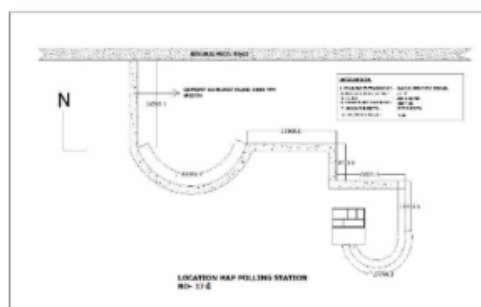

Cad View

Key MAP View