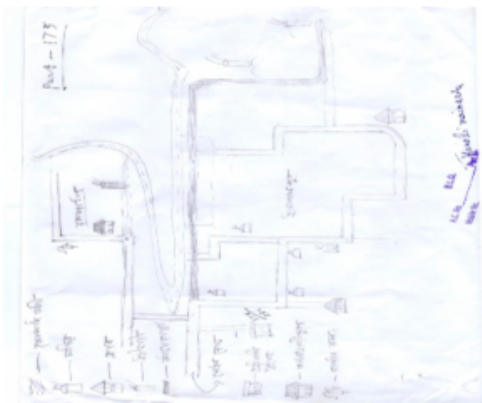

Nazri Naksha