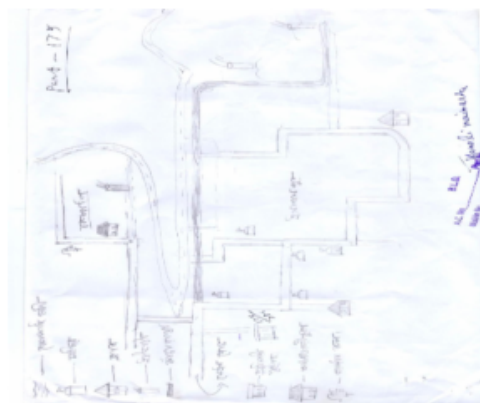

নির্বাচক নিবন্ধন আধিকারিকের স্বাক্ষর

Nazri Naksha

Google Map View

Polling Station Building Front View

Polling Station Front View

Cad View

Key MAP View

1 নাম : প্রসেনজিৎ পাল পিতার নাম: রথীন পাল বাড়ির নং : নং034 বয়স : 24 লিঙ্গ : পুরুষ	IIX2932341 ফটো উপলব্ধ	2 নাম : চন্দন সিং মায়ের নাম: মনিকা সিং বাড়ির নং : নং034 বয়স : 24 লিঙ্গ : পুরুষ	IIX2932358 ফটো উপলব্ধ	3 নাম : মিতা পাল স্বামীর নাম: রথীন পাল বাড়ির নং : নং0034 বয়স : 48 লিঙ্গ : মহিলা	LVD1270099 ফটো উপলব্ধ
4 নাম : রথীন পাল পিতার নাম: নন্দদুলাল পাল বাড়ির নং : নং0034 বয়স : 50 লিঙ্গ : পুরুষ	WB/41/284/420175 ফটো উপলব্ধ	5 নাম : মনিকা সিং স্বামীর নাম: মোহন সিং বাড়ির নং : নং0034 বয়স : 51 লিঙ্গ : মহিলা	IIX1201078 ফটো উপলব্ধ	6 নাম : জবা গড়াই স্বামীর নাম: স্বপন গড়াই বাড়ির নং : নং0010 বয়স : 49 লিঙ্গ : মহিলা	LVD1269836 ফটো উপলব্ধ
7 নাম : স্বপন গড়াই পিতার নাম: দুর্গাপদ গড়াই বাড়ির নং : নং0010 বয়স : 52 লিঙ্গ : পুরুষ	IIX2441848 ফটো উপলব্ধ	8 নাম : মিতালী গড়াই পিতার নাম: স্বপন গড়াই বাড়ির নং : নং0010 বয়স : 28 লিঙ্গ : মহিলা	IIX2106292 ফটো উপলব্ধ	9 নাম : নয়ন আকুড়ে পিতার নাম: ধরম আকুড়ে বাড়ির নং : নং0136 বয়স : 26 লিঙ্গ : পুরুষ	IIX2281053 ফটো উপলব্ধ
10 নাম : পল্লবী আকুড়ে স্বামীর নাম: নয়ন আকুড়ে বাড়ির নং : এন0136 বয়স : 25 লিঙ্গ : মহিলা	IIX2841559 ফটো উপলব্ধ	11 নাম : স্বীপ কুমার আকুড়ে পিতার নাম: ধরম আকুড়ে বাড়ির নং : এন0000 বয়স : 23 লিঙ্গ : পুরুষ	IIX2841393 ফটো উপলব্ধ	12 নাম : কৃপাসিন্দু কাটারী পিতার নাম: শক্তিপদ কাটারী বাড়ির নং : নং0073 বয়স : 68 লিঙ্গ : পুরুষ	WB/41/284/420045 ফটো উপলব্ধ
13 নাম : মীরা কাটারী স্বামীর নাম: কৃপাসিন্দু কাটারী বাড়ির নং : নং0073 বয়স : 59 লিঙ্গ : মহিলা	WB/41/284/420069 ফটো উপলব্ধ	14 নাম : সঞ্জয় কাটারী পিতার নাম: কৃপাসিন্দু কাটারী বাড়ির নং : নং0073 বয়স : 40 লিঙ্গ : পুরুষ	LVD2139756 ফটো উপলব্ধ	15 নাম : সন্তোষ কাটারী পিতার নাম: কৃপাসিন্দু কাটারী বাড়ির নং : নং0073 বয়স : 35 লিঙ্গ : পুরুষ	IIX1201110 ফটো উপলব্ধ
16 নাম : কৃষ্ণা কাটারী স্বামীর নাম: সঞ্জয় কাটারী বাড়ির নং : নং0073 বয়স : 33 লিঙ্গ : মহিলা	IIX1751502 ফটো উপলব্ধ	17 নাম : উত্তম কাটারী পিতার নাম: ধরনীধর কাটারী বাড়ির নং : নং0074 বয়স : 51 লিঙ্গ : পুরুষ	WB/41/284/420018 ফটো উপলব্ধ	18 নাম : শ্রাবণী আকুড়ে কাটারী স্বামীর নাম: বিশ্বজিৎ কাটারী বাড়ির নং : এন0123 বয়স : 27 লিঙ্গ : মহিলা	IIX2841518 ফটো উপলব্ধ
19 নাম : বিশ্বজিৎ কাটারী পিতার নাম: উত্তম কাটারী বাড়ির নং : নং0123 বয়স : 28 লিঙ্গ : পুরুষ	IIX2291458 ফটো উপলব্ধ	20 নাম : দীপা কাটারী স্বামীর নাম: সন্তোষ কাটারী বাড়ির নং : নং0119 বয়স : 29 লিঙ্গ : মহিলা	IIX2203719 ফটো উপলব্ধ	21 নাম : সুমন খাঁ পিতার নাম: মোহন খাঁ বাড়ির নং : নং0071 বয়স : 28 লিঙ্গ : পুরুষ	IIX2106284 ফটো উপলব্ধ
22 নাম : বিশ্বজিৎ খাঁ পিতার নাম: মদন খাঁ বাড়ির নং : নং0137 বয়স : 26 লিঙ্গ : পুরুষ	IIX2281798 ফটো উপলব্ধ	23 নাম : প্রীতি খাঁ স্বামীর নাম: বিশ্বজিৎ খাঁ বাড়ির নং : ইসলামপুর বয়স : 23 লিঙ্গ : মহিলা	IIX3137122 ফটো উপলব্ধ	24 নাম : সুস্মিতা খাঁ পিতার নাম: মোহন খাঁ বাড়ির নং : নং0018 বয়স : 25 লিঙ্গ : মহিলা	IIX2328102 ফটো উপলব্ধ
25 নাম : পূর্ণিমা খাঁ স্বামীর নাম: গঙ্গাধর খাঁ বাড়ির নং : নং0069 বয়স : 61 লিঙ্গ : মহিলা	WB/41/284/420054 ফটো উপলব্ধ	26 নাম : মমতা খাঁ স্বামীর নাম: অনিল খাঁ বাড়ির নং : নং0070 বয়স : 81 লিঙ্গ : মহিলা	WB/41/284/420292 ফটো উপলব্ধ	27 নাম : মন্থা খাঁ পিতার নাম: অনিল খাঁ বাড়ির নং : নং0070 বয়স : 56 লিঙ্গ : পুরুষ	WB/41/284/420255 ফটো উপলব্ধ
28 নাম : ববী খাঁ স্বামীর নাম: মন্থা খাঁ বাড়ির নং : নং0070 বয়স : 52 লিঙ্গ : মহিলা	WB/41/284/420091 ফটো উপলব্ধ	29 নাম : মোহন খাঁ পিতার নাম: অনিল খাঁ বাড়ির নং : নং0071 বয়স : 53 লিঙ্গ : পুরুষ	WB/41/284/420124 ফটো উপলব্ধ	30 নাম : অনিমা খাঁ স্বামীর নাম: মোহন খাঁ বাড়ির নং : নং0071 বয়স : 50 লিঙ্গ : মহিলা	WB/41/284/420125 ফটো উপলব্ধ