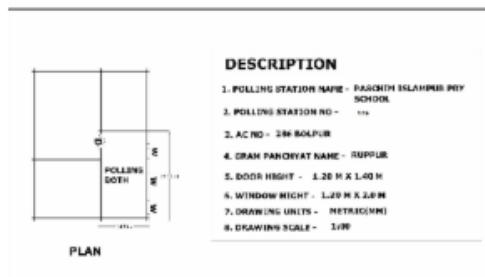

নির্বাচক নিবন্ধন আধিকারিকের স্বাক্ষর

Nazri Naksha

Google Map View

Polling Station Building Front View

Polling Station Front View

Cad View

Key MAP View

1 নাম : প্রসেনজিৎ পাল পিতার নাম: রথীন পাল বাড়ির নং : নং034 বয়স : 24 লিঙ্গ : পুরুষ	IIX2932341 ফটো উপলব্ধ	2 নাম : চন্দন সিং মায়ের নাম: মনিকা সিং বাড়ির নং : নং034 বয়স : 24 লিঙ্গ : পুরুষ	IIX2932358 ফটো উপলব্ধ	3 নাম : মিতা পাল স্বামীর নাম: রথীন পাল বাড়ির নং : নং0034 বয়স : 48 লিঙ্গ : মহিলা	LVD1270099 ফটো উপলব্ধ
4 নাম : রথীন পাল পিতার নাম: নন্দদুলাল পাল বাড়ির নং : নং0034 বয়স : 50 লিঙ্গ : পুরুষ	WB/41/284/420175 ফটো উপলব্ধ	5 নাম : মনিকা সিং স্বামীর নাম: মোহন সিং বাড়ির নং : নং0034 বয়স : 51 লিঙ্গ : মহিলা	IIX1201078 ফটো উপলব্ধ	6 নাম : জবা গড়াই স্বামীর নাম: স্বপন গড়াই বাড়ির নং : নং0010 বয়স : 49 লিঙ্গ : মহিলা	LVD1269836 ফটো উপলব্ধ
7 নাম : স্বপন গড়াই পিতার নাম: দুর্গাপদ গড়াই বাড়ির নং : নং0010 বয়স : 52 লিঙ্গ : পুরুষ	IIX2441848 ফটো উপলব্ধ	8 নাম : মিতালী গড়াই পিতার নাম: স্বপন গড়াই বাড়ির নং : নং0010 বয়স : 28 লিঙ্গ : মহিলা	IIX2106292 ফটো উপলব্ধ	9 নাম : নয়ন আকুড়ে পিতার নাম: ধরম আকুড়ে বাড়ির নং : নং0136 বয়স : 26 লিঙ্গ : পুরুষ	IIX2281053 ফটো উপলব্ধ
10 নাম : পল্লবী আকুড়ে স্বামীর নাম: নয়ন আকুড়ে বাড়ির নং : এন0136 বয়স : 25 লিঙ্গ : মহিলা	IIX2841559 ফটো উপলব্ধ	11 নাম : স্বীপ কুমার আকুড়ে পিতার নাম: ধরম আকুড়ে বাড়ির নং : এন0000 বয়স : 23 লিঙ্গ : পুরুষ	IIX2841393 ফটো উপলব্ধ	12 নাম : কৃপাসিন্দু কাটারী পিতার নাম: শক্তিপদ কাটারী বাড়ির নং : নং0073 বয়স : 68 লিঙ্গ : পুরুষ	WB/41/284/420045 ফটো উপলব্ধ
13 নাম : মীরা কাটারী স্বামীর নাম: কৃপাসিন্দু কাটারী বাড়ির নং : নং0073 বয়স : 59 লিঙ্গ : মহিলা	WB/41/284/420069 ফটো উপলব্ধ	14 নাম : সঞ্জয় কাটারী পিতার নাম: কৃপাসিন্দু কাটারী বাড়ির নং : নং0073 বয়স : 40 লিঙ্গ : পুরুষ	LVD2139756 ফটো উপলব্ধ	15 নাম : সন্তোষ কাটারী পিতার নাম: কৃপাসিন্দু কাটারী বাড়ির নং : নং0073 বয়স : 35 লিঙ্গ : পুরুষ	IIX1201110 ফটো উপলব্ধ
16 নাম : কৃষ্ণা কাটারী স্বামীর নাম: সঞ্জয় কাটারী বাড়ির নং : নং0073 বয়স : 33 লিঙ্গ : মহিলা	IIX1751502 ফটো উপলব্ধ	17 নাম : উত্তম কাটারী পিতার নাম: ধরনীধর কাটারী বাড়ির নং : নং0074 বয়স : 51 লিঙ্গ : পুরুষ	WB/41/284/420018 ফটো উপলব্ধ	18 নাম : শ্রাবণী আকুড়ে কাটারী স্বামীর নাম: বিশ্বজিৎ কাটারী বাড়ির নং : এন0123 বয়স : 27 লিঙ্গ : মহিলা	IIX2841518 ফটো উপলব্ধ
19 নাম : বিশ্বজিৎ কাটারী পিতার নাম: উত্তম কাটারী বাড়ির নং : নং0123 বয়স : 28 লিঙ্গ : পুরুষ	IIX2291458 ফটো উপলব্ধ	20 নাম : দীপা কাটারী স্বামীর নাম: সন্তোষ কাটারী বাড়ির নং : নং0119 বয়স : 29 লিঙ্গ : মহিলা	IIX2203719 ফটো উপলব্ধ	21 নাম : সুমন খাঁ পিতার নাম: মোহন খাঁ বাড়ির নং : নং0071 বয়স : 28 লিঙ্গ : পুরুষ	IIX2106284 ফটো উপলব্ধ
22 নাম : বিশ্বজিৎ খাঁ পিতার নাম: মদন খাঁ বাড়ির নং : নং0137 বয়স : 26 লিঙ্গ : পুরুষ	IIX2281798 ফটো উপলব্ধ	23 নাম : প্রীতি খাঁ স্বামীর নাম: বিশ্বজিৎ খাঁ বাড়ির নং : ইসলামপুর বয়স : 23 লিঙ্গ : মহিলা	IIX3137122 ফটো উপলব্ধ	24 নাম : সুস্মিতা খাঁ পিতার নাম: মোহন খাঁ বাড়ির নং : নং0018 বয়স : 25 লিঙ্গ : মহিলা	IIX2328102 ফটো উপলব্ধ
25 নাম : পূর্ণিমা খাঁ স্বামীর নাম: গঙ্গাধর খাঁ বাড়ির নং : নং0069 বয়স : 61 লিঙ্গ : মহিলা	WB/41/284/420054 ফটো উপলব্ধ	26 নাম : মমতা খাঁ স্বামীর নাম: অনিল খাঁ বাড়ির নং : নং0070 বয়স : 81 লিঙ্গ : মহিলা	WB/41/284/420292 ফটো উপলব্ধ	27 নাম : মন্থা খাঁ পিতার নাম: অনিল খাঁ বাড়ির নং : নং0070 বয়স : 56 লিঙ্গ : পুরুষ	WB/41/284/420255 ফটো উপলব্ধ
28 নাম : ববী খাঁ স্বামীর নাম: মন্থা খাঁ বাড়ির নং : নং0070 বয়স : 52 লিঙ্গ : মহিলা	WB/41/284/420091 ফটো উপলব্ধ	29 নাম : মোহন খাঁ পিতার নাম: অনিল খাঁ বাড়ির নং : নং0071 বয়স : 53 লিঙ্গ : পুরুষ	WB/41/284/420124 ফটো উপলব্ধ	30 নাম : অনিমা খাঁ স্বামীর নাম: মোহন খাঁ বাড়ির নং : নং0071 বয়স : 50 লিঙ্গ : মহিলা	WB/41/284/420125 ফটো উপলব্ধ