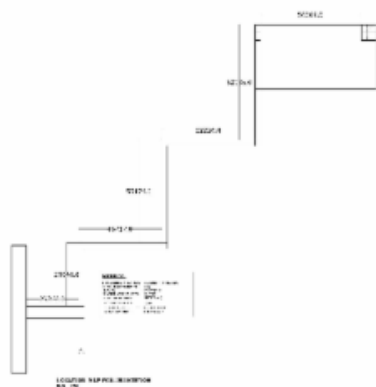

Nazri Naksha