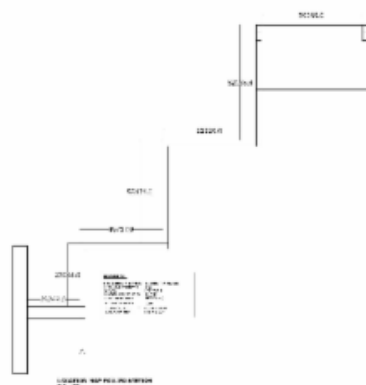

Key MAP View

1 নাম : ইয়াসমিনা খাতুন পিতার নাম: কামাল সাহানা বাড়ির নং : নং0023 বয়স : 27 লিঙ্গ : মহিলা	IIX2186096 ফটো উপলব্ধ	2 নাম : সুরেয়া বিবি স্বামীর নাম: আলাউল মন্ডল বাড়ির নং : n0056 বয়স : 46 লিঙ্গ : মহিলা	LVD1269323 ফটো উপলব্ধ	3 নাম : নাসিরুন্ খাতুন পিতার নাম: নওসাদ সেখ বাড়ির নং : n0008 বয়স : 36 লিঙ্গ : মহিলা	IIX1201409 ফটো উপলব্ধ
4 নাম : টুম্পা দাস পিতার নাম: কর্তিক দাস বাড়ির নং : n0007 বয়স : 35 লিঙ্গ : মহিলা	IIX1201250 ফটো উপলব্ধ	5 নাম : কামরুন্নেসা খাতুন স্বামীর নাম: আনিসুর রহমান বাড়ির নং : নং172 বয়স : 32 লিঙ্গ : মহিলা	TWA1489921 ফটো উপলব্ধ	6 নাম : সেখ হাসিবুর রহমান পিতার নাম: সেখ জালাল বাড়ির নং : n0056 বয়স : 50 লিঙ্গ : পুরুষ	IIX2443422 ফটো উপলব্ধ
7 নাম : হাসিনা সুলতানা পিতার নাম: সেখ হাসিবুর রহমান বাড়ির নং : এন0000 বয়স : 20 লিঙ্গ : মহিলা	IIX3113289 ফটো উপলব্ধ	8 নাম : আনসারুল্লাহ সেখ পিতার নাম: সেখ হামান বাড়ির নং : n0188 বয়স : 38 লিঙ্গ : পুরুষ	LVD2404606 ফটো উপলব্ধ	9 নাম : সেখ নকল পিতার নাম: সেখ কিবরিয়া বাড়ির নং : n0160 বয়স : 43 লিঙ্গ : পুরুষ	LVD1307206 ফটো উপলব্ধ
10 নাম : মহিনা বিবি স্বামীর নাম: সেখ হাসিলাল সেখ বাড়ির নং : n0126 বয়স : 57 লিঙ্গ : মহিলা	IIX2443984 ফটো উপলব্ধ	11 নাম : সেখ সমীর আলী পিতার নাম: সেখ কিবরিয়া বাড়ির নং : n0160 বয়স : 54 লিঙ্গ : পুরুষ	IIX2442150 ফটো উপলব্ধ	12 নাম : সামসের মোলা পিতার নাম: আসিউদ্দিন মোল্লা বাড়ির নং : n0029 বয়স : 41 লিঙ্গ : পুরুষ	LVD2269454 ফটো উপলব্ধ
13 নাম : সেখ বাবলু পিতার নাম: সেখ সুলতান বাড়ির নং : n0101 বয়স : 52 লিঙ্গ : পুরুষ	IIX2442341 ফটো উপলব্ধ	14 নাম : সামসুল্লেখার বিবি স্বামীর নাম: সেখ বাবলু বাড়ির নং : n0237 বয়স : 48 লিঙ্গ : মহিলা	LVD0765958 ফটো উপলব্ধ	15 নাম : নইমা বিবি স্বামীর নাম: সেখ মিজারুল বাড়ির নং : n0233 বয়স : 51 লিঙ্গ : মহিলা	WB/41/284/417508 ফটো উপলব্ধ
16 নাম : আকিদুন্নেশা বিবি স্বামীর নাম: সেখ ইসরাইল বাড়ির নং : n0227 বয়স : 31 লিঙ্গ : মহিলা	IIX1873363 ফটো উপলব্ধ	17 নাম : নাজমা বিবি স্বামীর নাম: রবিউল জামাল সেখ বাড়ির নং : n0219 বয়স : 34 লিঙ্গ : মহিলা	IIX1873280 ফটো উপলব্ধ	18 নাম : মমতাজ বিবি স্বামীর নাম: হাসিবুল সেখ বাড়ির নং : n0215 বয়স : 37 লিঙ্গ : মহিলা	IIX1873249 ফটো উপলব্ধ
19 নাম : আমিরুল সেখ পিতার নাম: মুসলিম সেখ বাড়ির নং : n0213 বয়স : 39 লিঙ্গ : পুরুষ	IIX1873223 ফটো উপলব্ধ	20 নাম : হাসমিনা বিবি স্বামীর নাম: হামিদুর রহমান মল্লিক বাড়ির নং : n0209 বয়স : 32 লিঙ্গ : মহিলা	IIX1873181 ফটো উপলব্ধ	21 নাম : শরিফা বিবি স্বামীর নাম: জহিরুদ্দিন মন্ডল বাড়ির নং : n0207 বয়স : 33 লিঙ্গ : মহিলা	IIX1873165 ফটো উপলব্ধ
22 নাম : সোরেরা বিবি স্বামীর নাম: সেখ আনারুল বাড়ির নং : n0200 বয়স : 29 লিঙ্গ : মহিলা	IIX1986595 ফটো উপলব্ধ	23 নাম : সেখ সহিদুল ইসলাম পিতার নাম: সেখ মোজাহার বাড়ির নং : n0198 বয়স : 30 লিঙ্গ : পুরুষ	IIX1873074 ফটো উপলব্ধ	24 নাম : সেখ আজমুদ্দিন পিতার নাম: সেখ বাবলু বাড়ির নং : n0194 বয়স : 30 লিঙ্গ : পুরুষ	IIX1873033 ফটো উপলব্ধ
25 নাম : সেখ আসাদুল পিতার নাম: সেখ আবদুল বাড়ির নং : n0189 বয়স : 30 লিঙ্গ : পুরুষ	IIX1872985 ফটো উপলব্ধ	26 নাম : সেখ নবীর হোসেন পিতার নাম: সেখ আলি হোসেন বাড়ির নং : n0186 বয়স : 55 লিঙ্গ : পুরুষ	WB/41/286/360723 ফটো উপলব্ধ	27 নাম : আনিসুর রহমান পিতার নাম: সেখ লতিফ বাড়ির নং : n0172 বয়স : 45 লিঙ্গ : পুরুষ	LVD1269174 ফটো উপলব্ধ
28 নাম : মাণ্ডকা বান স্বামীর নাম: কাজী ইকবাল আহম্মদ কাজী বাড়ির নং : n0170 বয়স : 36 লিঙ্গ : মহিলা	IIX2021665 ফটো উপলব্ধ	29 নাম : সাবিনা পারভীন স্বামীর নাম: মহঃ মিরাজুদ্দা বাড়ির নং : n0158 বয়স : 33 লিঙ্গ : মহিলা	IIX1986645 ফটো উপলব্ধ	30 নাম : মহঃ সামসুলজোহা পিতার নাম: জয়নাল আবেদীন বাড়ির নং : n0158 বয়স : 71 লিঙ্গ : পুরুষ	WB/41/284/417080 ফটো উপলব্ধ