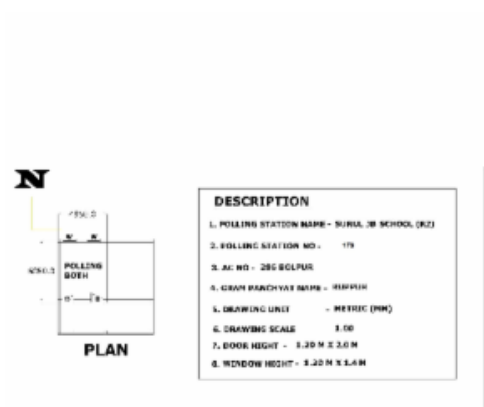

নির্বাচক নিবন্ধন আধিকারিকের স্বাক্ষর

Nazri Naksha

Google Map View

Polling Station Building Front View

Polling Station Front View

Cad View

Key MAP View

1	WB/41/284/426208	নাম : তপ্তি মণ্ডল স্বামীর নাম: অশোক মণ্ডল বাড়ির নং : n0038 বয়স : 60 লিঙ্গ : মহিলা	ফটো উপলব্ধ	2	IIX2751311	নাম : অশোক কুমার মন্ডল পিতার নাম: অধীর মণ্ডল বাড়ির নং : n0038 বয়স : 71 লিঙ্গ : পুরুষ	ফটো উপলব্ধ	3	IIX1575752	নাম : বার্না ঋতন (স্বিবি) স্বামীর নাম: অশোক মণ্ডল বাড়ির নং : n0038 বয়স : 69 লিঙ্গ : মহিলা	ফটো উপলব্ধ
4	LVD0774372	নাম : আৰ্পনা কুমার স্বামীর নাম: হরিদাস কুমার বাড়ির নং : n0009 বয়স : 69 লিঙ্গ : মহিলা	ফটো উপলব্ধ	5	LVD0774364	নাম : হরিদাস কুমার পিতার নাম: যুগোলকিশোর কুমার বাড়ির নং : n0009 বয়স : 79 লিঙ্গ : পুরুষ	ফটো উপলব্ধ	6	IIX1422856	নাম : তুলি দাস স্বামীর নাম: অমিত দাস বাড়ির নং : n0038 বয়স : 39 লিঙ্গ : মহিলা	ফটো উপলব্ধ
7	IIX3080314	নাম : জয়ন্তী অধিকারী দাস অন্যান্য: কানাই বাড়ির নং : ওয়ার্ড নং 4 বয়স : 65 লিঙ্গ : মহিলা	ফটো উপলব্ধ	8	IIX3080330	নাম : মালতী দাস স্বামীর নাম: অধীর দাস বাড়ির নং : ওয়ার্ড নং 4 বয়স : 58 লিঙ্গ : মহিলা	ফটো উপলব্ধ	9	IIX1752773	নাম : উজ্জল দাস পিতার নাম: অধীর দাস বাড়ির নং : ওয়ার্ড নং 4 বয়স : 32 লিঙ্গ : পুরুষ	ফটো উপলব্ধ
10	IIX3048709	নাম : অধির দাস পিতার নাম: হারাধন দাস বাড়ির নং : n0114 বয়স : 63 লিঙ্গ : পুরুষ	ফটো উপলব্ধ	11	IIX2235000	নাম : কঙ্কনা মুখার্জী (ব্যানার্জী) স্বামীর নাম: সৌরভ মুখার্জী বাড়ির নং : n0191 বয়স : 38 লিঙ্গ : মহিলা	ফটো উপলব্ধ	12	KPY2679439	নাম : কাকলী অক্ষর ধান্দার স্বামীর নাম: সজ্জয় কুমার অক্ষর বাড়ির নং : নং0000 বয়স : 45 লিঙ্গ : মহিলা	ফটো উপলব্ধ
13	LVD1886357	নাম : পম্পা অধিকারী পিতার নাম: প্রনবেশ্বর অধিকারী বাড়ির নং : n0135 বয়স : 47 লিঙ্গ : মহিলা	ফটো উপলব্ধ	14	LVD2340248	নাম : তন্ময় অধিকারী পিতার নাম: তপন অধিকারী বাড়ির নং : n0032 বয়স : 39 লিঙ্গ : পুরুষ	ফটো উপলব্ধ	15	WB/41/284/426256	নাম : নমিতা অধিকারী স্বামীর নাম: তপন অধিকারী বাড়ির নং : n0032 বয়স : 63 লিঙ্গ : মহিলা	ফটো উপলব্ধ
16	IIX1641604	নাম : রাধা অধিকারী স্বামীর নাম: তন্ময় অধিকারী বাড়ির নং : n0032 বয়স : 34 লিঙ্গ : মহিলা	ফটো উপলব্ধ	17	LVD1267210	নাম : ছন্দা অধিকারী স্বামীর নাম: প্রণবেশ্বর অধিকারী বাড়ির নং : n0026 বয়স : 65 লিঙ্গ : মহিলা	ফটো উপলব্ধ	18	LVD2426476	নাম : অপরাজিতা খাঁ পিতার নাম: সুকুমার খাঁ বাড়ির নং : n0002 বয়স : 42 লিঙ্গ : পুরুষ	ফটো উপলব্ধ
19	WB/41/284/426471	নাম : শোভা খাঁ স্বামীর নাম: সুকুমার খাঁ বাড়ির নং : n0002 বয়স : 58 লিঙ্গ : মহিলা	ফটো উপলব্ধ	20	IIX1201748	নাম : রাখী খাঁ স্বামীর নাম: সম্পদ খাঁ বাড়ির নং : n0002 বয়স : 36 লিঙ্গ : মহিলা	ফটো উপলব্ধ	21	LVD2481430	নাম : সুরজিতা খাঁ পিতার নাম: সুকুমার খাঁ বাড়ির নং : n0002 বয়স : 37 লিঙ্গ : পুরুষ	ফটো উপলব্ধ
22	WB/41/284/426349	নাম : সন্ধ্যা খোন্দার স্বামীর নাম: গদাধর খোন্দার বাড়ির নং : n0071 বয়স : 71 লিঙ্গ : মহিলা	ফটো উপলব্ধ	23	WB/41/284/426134	নাম : সুকুমার গড়াই পিতার নাম: সৃষ্টিধর গড়াই বাড়ির নং : n0068 বয়স : 69 লিঙ্গ : পুরুষ	ফটো উপলব্ধ	24	WB/41/284/426171	নাম : শিশির গড়াই পিতার নাম: সৃষ্টিধর গড়াই বাড়ির নং : n0068 বয়স : 76 লিঙ্গ : পুরুষ	ফটো উপলব্ধ
25	IIX1922905	নাম : প্রতিকা গড়াই স্বামীর নাম: সুবীর গড়াই বাড়ির নং : n0070 বয়স : 31 লিঙ্গ : মহিলা	ফটো উপলব্ধ	26	IIX1422906	নাম : সোমা গড়াই স্বামীর নাম: প্রবীর গড়াই বাড়ির নং : n0070 বয়স : 40 লিঙ্গ : মহিলা	ফটো উপলব্ধ	27	LVD1266246	নাম : প্রবীর গড়াই পিতার নাম: আনন্দ গড়াই বাড়ির নং : n0070 বয়স : 48 লিঙ্গ : পুরুষ	ফটো উপলব্ধ
28	WB/41/284/426328	নাম : আরতী গড়াই অন্যান্য: আনন্দ গড়াই বাড়ির নং : n0070 বয়স : 63 লিঙ্গ : মহিলা	ফটো উপলব্ধ	29	IIX1874155	নাম : বুদ্ধদেব গড়াই পিতার নাম: শিশির গড়াই বাড়ির নং : n0068 বয়স : 30 লিঙ্গ : পুরুষ	ফটো উপলব্ধ	30	WB/41/284/426133	নাম : কম্পনা গড়াই পিতার নাম: সৃষ্টিধর গড়াই বাড়ির নং : n0068 বয়স : 53 লিঙ্গ : মহিলা	ফটো উপলব্ধ