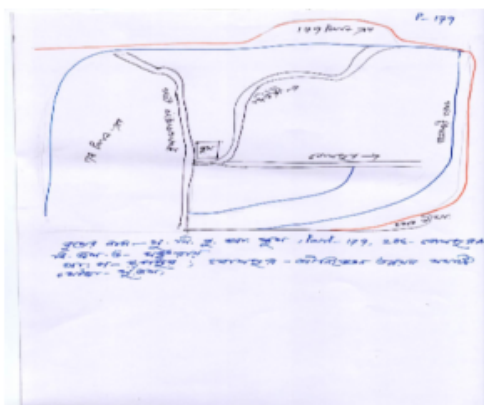

Nazri Naksha