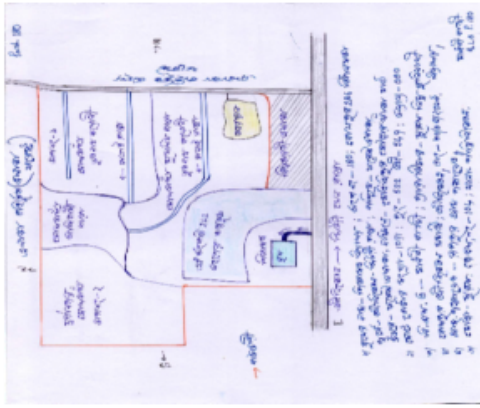

Nazri Naksha