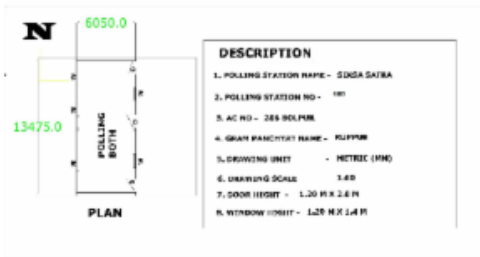

নির্বাচক নিবন্ধন আধিকারিকের স্বাক্ষর

Nazri Naksha

Google Map View

Polling Station Building Front View

Polling Station Front View

Cad View

Key MAP View

1 নাম : সেখ আহিদ পিতার নাম: সেখ আহম্মাদ বাড়ির নং : 88 বয়স : 26 লিঙ্গ : পুরুষ	IIX2306058 ফটো উপলব্ধ	2 নাম : সেখ আলিম পিতার নাম: সেখ ইলিয়াস বাড়ির নং : n0079 বয়স : 53 লিঙ্গ : পুরুষ	WB/41/284/432363 ফটো উপলব্ধ	3 নাম : ডালিম সেখ পিতার নাম: ইলিয়াস সেখ বাড়ির নং : n0079 বয়স : 33 লিঙ্গ : পুরুষ	IIX1642321 ফটো উপলব্ধ
4 নাম : সেলিম মিঞা পিতার নাম: মুসলিম মিঞা বাড়ির নং : n0068 বয়স : 34 লিঙ্গ : পুরুষ	IIX1642354 ফটো উপলব্ধ	5 নাম : খায়রুলয়েসা বিবি স্বামীর নাম: মুসলিম মিঞা বাড়ির নং : n0068 বয়স : 61 লিঙ্গ : মহিলা	WB/41/284/432027 ফটো উপলব্ধ	6 নাম : আসলাম সেখ পিতার নাম: লখাই সেখ বাড়ির নং : n0059 বয়স : 35 লিঙ্গ : পুরুষ	IIX1424019 ফটো উপলব্ধ
7 নাম : মমতাজ স্বামীর নাম: লখাই সেখ বাড়ির নং : n0059 বয়স : 53 লিঙ্গ : মহিলা	WB/41/284/432390 ফটো উপলব্ধ	8 নাম : কুলসুমা খাতুন পিতার নাম: সাহেবজান মিয়া বাড়ির নং : n0054 বয়স : 46 লিঙ্গ : মহিলা	LVD1266873 ফটো উপলব্ধ	9 নাম : হামিদা বিবি স্বামীর নাম: আক্কেল সেখ বাড়ির নং : n0026 বয়স : 76 লিঙ্গ : মহিলা	WB/41/284/432061 ফটো উপলব্ধ
10 নাম : নফরা বিবি স্বামীর নাম: উজির খাঁ বাড়ির নং : n0014 বয়স : 41 লিঙ্গ : মহিলা	IIX1423821 ফটো উপলব্ধ	11 নাম : উজির খাঁ মায়ের নাম: সেলিমা বিবি বাড়ির নং : n0014 বয়স : 41 লিঙ্গ : পুরুষ	LVD2406007 ফটো উপলব্ধ	12 নাম : মোমেনা বিবি স্বামীর নাম: মোহাসিন মন্ডল বাড়ির নং : n0083 বয়স : 54 লিঙ্গ : মহিলা	IIX1987353 ফটো উপলব্ধ
13 নাম : সাহিদা বিবি স্বামীর নাম: নিরজাম মিঞা বাড়ির নং : n0051 বয়স : 47 লিঙ্গ : মহিলা	IIX0763540 ফটো উপলব্ধ	14 নাম : হাতেম মিঞা পিতার নাম: নিরজাম মিঞা বাড়ির নং : n0051 বয়স : 29 লিঙ্গ : পুরুষ	IIX1987288 ফটো উপলব্ধ	15 নাম : সালেহার বিবি স্বামীর নাম: সুকুর সেখ বাড়ির নং : n0064 বয়স : 54 লিঙ্গ : মহিলা	WB/41/284/432191 ফটো উপলব্ধ
16 নাম : নাজমা বিবি স্বামীর নাম: আহম্মাদ সেখ বাড়ির নং : n0088 বয়স : 57 লিঙ্গ : মহিলা	WB/41/284/432131 ফটো উপলব্ধ	17 নাম : হানিফ সেখ পিতার নাম: আহম্মাদ সেখ বাড়ির নং : n0088 বয়স : 44 লিঙ্গ : পুরুষ	IIX1874908 ফটো উপলব্ধ	18 নাম : কোহিনুর বিবি স্বামীর নাম: হানিফ সেখ বাড়ির নং : n0088 বয়স : 40 লিঙ্গ : মহিলা	IIX1874882 ফটো উপলব্ধ
19 নাম : ছবি বাপ্দী স্বামীর নাম: দিলীপ বাপ্দী বাড়ির নং : n0088 বয়স : 52 লিঙ্গ : মহিলা	IIX1874890 ফটো উপলব্ধ	20 নাম : লালমন বিবি স্বামীর নাম: নওসাদ সেখ বাড়ির নং : n0089 বয়স : 71 লিঙ্গ : মহিলা	WB/41/284/432029 ফটো উপলব্ধ	21 নাম : আজাদ সেখ পিতার নাম: নওসাদ সেখ বাড়ির নং : n0089 বয়স : 60 লিঙ্গ : পুরুষ	WB/41/284/432377 ফটো উপলব্ধ
22 নাম : মবিনা বিবি স্বামীর নাম: আজাদ সেখ বাড়ির নং : n0089 বয়স : 42 লিঙ্গ : মহিলা	IIX1874999 ফটো উপলব্ধ	23 নাম : কবীর সেখ পিতার নাম: নওসাদ সেখ বাড়ির নং : n0089 বয়স : 36 লিঙ্গ : পুরুষ	IIX1423789 ফটো উপলব্ধ	24 নাম : সাবিলা বিবি স্বামীর নাম: কবীর সেখ বাড়ির নং : n0089 বয়স : 35 লিঙ্গ : মহিলা	IIX1874528 ফটো উপলব্ধ
25 নাম : হুপিঞ্জা খাতুন পিতার নাম: সেখ নওসাদ বাড়ির নং : n0089 বয়স : 32 লিঙ্গ : মহিলা	IIX1753128 ফটো উপলব্ধ	26 নাম : তুহিনা খাতুন পিতার নাম: নাসিরুদ্দিন সেখ বাড়ির নং : n0030 বয়স : 28 লিঙ্গ : মহিলা	IIX2107373 ফটো উপলব্ধ	27 নাম : তোয়েরা বিবি স্বামীর নাম: আবদুলকালাম সেখ বাড়ির নং : n0017 বয়স : 66 লিঙ্গ : মহিলা	WB/41/284/432386 ফটো উপলব্ধ
28 নাম : বেলি খাতুন পিতার নাম: আবু কালাম সেখ বাড়ির নং : n0017 বয়স : 32 লিঙ্গ : মহিলা	IIX1752955 ফটো উপলব্ধ	29 নাম : আমিনা বিবি স্বামীর নাম: রুস্তম সেখ বাড়ির নং : n0029 বয়স : 58 লিঙ্গ : মহিলা	WB/41/284/432143 ফটো উপলব্ধ	30 নাম : সুরহাব সেখ পিতার নাম: রুস্তম সেখ বাড়ির নং : n0029 বয়স : 37 লিঙ্গ : পুরুষ	IIX0764282 ফটো উপলব্ধ