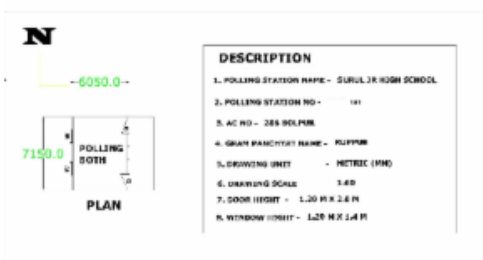

নির্বাচক নিবন্ধন আধিকারিকের স্বাক্ষর

Nazri Naksha

Google Map View

Polling Station Building Front View

Polling Station Front View

Cad View

Key MAP View

1	LVD2426757	ফটো উপলব্ধ	নাম : আজিজা বিবি স্বামীর নাম: সেখ আলাউদ্দিন বাড়ির নং : n0087 বয়স : 39 লিঙ্গ : মহিলা	2	IIX2235208	ফটো উপলব্ধ	নাম : নাসিমা বিবি স্বামীর নাম: সেখ একরামউদ্দিন বাড়ির নং : n0111 বয়স : 30 লিঙ্গ : মহিলা	3	WB/41/284/429499	ফটো উপলব্ধ	নাম : নাজিরুদ্দিন আলি পিতার নাম: রহমতুল্লা মিঞা বাড়ির নং : n0128 বয়স : 61 লিঙ্গ : পুরুষ
4	IIX2204931	ফটো উপলব্ধ	নাম : শিল্পী ঘোষ স্বামীর নাম: ভবানী প্রসাদ ঘোষ বাড়ির নং : n0157 বয়স : 52 লিঙ্গ : মহিলা	5	IIX1201979	ফটো উপলব্ধ	নাম : সেখ মহঃ নাসিম পিতার নাম: সেখ রহমতুল্লা বাড়ির নং : n0209 বয়স : 35 লিঙ্গ : পুরুষ	6	LVD2145704	ফটো উপলব্ধ	নাম : রেজিনা খাতুন পিতার নাম: সেখ রহমতুল্লা বাড়ির নং : n0209 বয়স : 40 লিঙ্গ : মহিলা
7	WB/41/284/429156	ফটো উপলব্ধ	নাম : জাহানারা বেগম স্বামীর নাম: সেখ রহমতুল্লা বাড়ির নং : n0209 বয়স : 60 লিঙ্গ : মহিলা	8	WB/41/284/429135	ফটো উপলব্ধ	নাম : সেখ রহমতুল্লা পিতার নাম: সেখ সামসুল আলম বাড়ির নং : n0209 বয়স : 66 লিঙ্গ : পুরুষ	9	LVD1887157	ফটো উপলব্ধ	নাম : সেখ ঈশাউদ্দিন পিতার নাম: মনিরুদ্দিন সেখ বাড়ির নং : n0147 বয়স : 44 লিঙ্গ : পুরুষ
10	WB/41/284/429493	ফটো উপলব্ধ	নাম : সেখ মুকিমউদ্দিন পিতার নাম: মনিরুদ্দিন সেখ বাড়ির নং : n0147 বয়স : 54 লিঙ্গ : পুরুষ	11	IIX1875434	ফটো উপলব্ধ	নাম : অহুেষা কাজী পিতার নাম: কাজী আব্দুল কাদের বাড়ির নং : n0147 বয়স : 31 লিঙ্গ : মহিলা	12	IIX1875657	ফটো উপলব্ধ	নাম : রওসোনা বেগম পিতার নাম: সেখ মনিরুদ্দিন বাড়ির নং : n0147 বয়স : 47 লিঙ্গ : মহিলা
13	LVD1350925	ফটো উপলব্ধ	নাম : সেখ রাকুবউদ্দিন পিতার নাম: সেখ মনিরুদ্দিন বাড়ির নং : n0147 বয়স : 52 লিঙ্গ : পুরুষ	14	LVD2143436	ফটো উপলব্ধ	নাম : একরামুদ্দিন সেখ মায়ের নাম: গোলসান বিবি বাড়ির নং : n0147 বয়স : 46 লিঙ্গ : পুরুষ	15	IIX1798529	ফটো উপলব্ধ	নাম : আজারুদ্দিন মিঞা মায়ের নাম: আলোয়া বেগম বাড়ির নং : n0142 বয়স : 31 লিঙ্গ : পুরুষ
16	WB/41/283/212638	ফটো উপলব্ধ	নাম : সেখ আব্দুস সামাদ পিতার নাম: সেখ আলম বাড়ির নং : n0216 বয়স : 49 লিঙ্গ : পুরুষ	17	WB/41/284/429624	ফটো উপলব্ধ	নাম : ইয়াসমিন সুলতানা স্বামীর নাম: চৌধুরী জিল্লু আজিম বাড়ির নং : n0212 বয়স : 55 লিঙ্গ : মহিলা	18	LVD0779132	ফটো উপলব্ধ	নাম : চৌধুরী জিল্লু আজিম পিতার নাম: চৌধুরী খায়রুল আনাম বাড়ির নং : n0212 বয়স : 73 লিঙ্গ : পুরুষ
Q 19	IIX1987684	ফটো উপলব্ধ	নাম : ভাস্কর কর্মকার পিতার নাম: সুকুমার কর্মকার বাড়ির নং : বয়স : 29 লিঙ্গ : পুরুষ	Q 20	IIX1641794	ফটো উপলব্ধ	নাম : ফাল্পুনী কর্মকার পিতার নাম: সুকুমার কর্মকার বাড়ির নং : বয়স : 33 লিঙ্গ : পুরুষ	21	IIX1987676	ফটো উপলব্ধ	নাম : নার্গিস খাতুন পিতার নাম: নাজিরুদ্দিন আলী বাড়ির নং : n0128 বয়স : 29 লিঙ্গ : মহিলা
22	IIX1753599	ফটো উপলব্ধ	নাম : নাদিম আলী পিতার নাম: নাজিরুদ্দিন আলি বাড়ির নং : n0128 বয়স : 31 লিঙ্গ : পুরুষ	23	WB/41/284/429472	ফটো উপলব্ধ	নাম : ময়না বিবি স্বামীর নাম: নাজিরুদ্দিন মিঞা বাড়ির নং : n0128 বয়স : 56 লিঙ্গ : মহিলা	24	FQR2420339	ফটো উপলব্ধ	নাম : তোসলিম রেজা পিতার নাম: আসরোফ সেখ বাড়ির নং : n0357 বয়স : 41 লিঙ্গ : পুরুষ
25	IIX3127081	ফটো উপলব্ধ	নাম : আসগর আলি পিতার নাম: তোসলিম রেজা বাড়ির নং : তোসলিম রেজা ভবন বয়স : 22 লিঙ্গ : পুরুষ	26	IIX1199876	ফটো উপলব্ধ	নাম : সায়ন্তন মন্ডল পিতার নাম: নিখিল কুমার মন্ডল বাড়ির নং : n0354 বয়স : 35 লিঙ্গ : পুরুষ	27	IIX1423466	ফটো উপলব্ধ	নাম : মহঃ রকিবুল আলম পিতার নাম: আব্দুল কাফি বাড়ির নং : n0307 বয়স : 62 লিঙ্গ : পুরুষ
28	IIX1423102	ফটো উপলব্ধ	নাম : কামরুন্নেসা খাতুন স্বামীর নাম: মহঃ রকিবুল আলম বাড়ির নং : n0304 বয়স : 51 লিঙ্গ : মহিলা	29	LVD1458355	ফটো উপলব্ধ	নাম : মেহেরুন্নেশা খাতুন স্বামীর নাম: আসিফ আহমেদ খান বাড়ির নং : n0299 বয়স : 49 লিঙ্গ : মহিলা	Q 30	IIX1201862	ফটো উপলব্ধ	নাম : মায়ারানী কর্মকার স্বামীর নাম: সুকুমার কর্মকার বাড়ির নং : বয়স : 56 লিঙ্গ : মহিলা