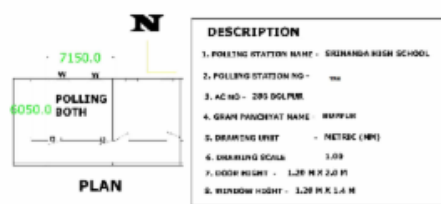

নির্বাচক নিবন্ধন আধিকারিকের স্বাক্ষর

Nazri Naksha

Google Map View

Polling Station Building Front View

Polling Station Front View

Cad View

Key MAP View

1 নাম : অরুণ সাহা পিতার নাম: তপন কুমার সাহা বাড়ির নং : n0177 বয়স : 37 লিঙ্গ : পুরুষ	IIX1239185 ফটো উপলব্ধ	2 নাম : করবী সাহা স্বামীর নাম: তপন কুমার সাহা বাড়ির নং : n0178 বয়স : 57 লিঙ্গ : মহিলা	IIX1202712 ফটো উপলব্ধ	3 নাম : স্বর্নাভ সাহা পিতার নাম: তপন কুমার সাহা বাড়ির নং : n0179 বয়স : 30 লিঙ্গ : পুরুষ	IIX1876762 ফটো উপলব্ধ
4 নাম : অভিজিৎ ঘোষ পিতার নাম: অজিত কুমার ঘোষ বাড়ির নং : n0180 বয়স : 72 লিঙ্গ : পুরুষ	IIX1202779 ফটো উপলব্ধ	5 নাম : তপন কুমার সাহা পিতার নাম: ফনিভূষণ সাহা বাড়ির নং : n0179 বয়স : 68 লিঙ্গ : পুরুষ	IIX1202720 ফটো উপলব্ধ	Q 6 নাম : পঙ্কজ কুমার গুপ্তা পিতার নাম: রাম কান্ত গুপ্তা বাড়ির নং : n0184 বয়স : 47 লিঙ্গ : পুরুষ	IIX1210889 ফটো উপলব্ধ
7 নাম : ইন্দিরা ঘোষ স্বামীর নাম: অভিজিৎ ঘোষ বাড়ির নং : সংখ্যাঅনির বয়স : 55 লিঙ্গ : মহিলা	IIX1804814 ফটো উপলব্ধ	8 নাম : দেবশমীতা চক্রবর্তী পিতার নাম: রঞ্জন কুমার চক্রবর্তী বাড়ির নং : n0184 বয়স : 34 লিঙ্গ : মহিলা	IIX1425487 ফটো উপলব্ধ	9 নাম : মোমিতা দত্ত (চন্দ্র) স্বামীর নাম: উৎসব দত্ত বাড়ির নং : এন00 বয়স : 35 লিঙ্গ : মহিলা	IIX1434042 ফটো উপলব্ধ
10 নাম : প্রদীপ টুডু পিতার নাম: রামপ্রসাদ টুডু বাড়ির নং : n0047 বয়স : 44 লিঙ্গ : পুরুষ	LVD1270933 ফটো উপলব্ধ	11 নাম : সুস্মিতা টুডু হেংবরাম স্বামীর নাম: প্রদীপ টুডু বাড়ির নং : n0047 বয়স : 31 লিঙ্গ : মহিলা	SQT1453471 ফটো উপলব্ধ	12 নাম : সুমিত্রা কিঙ্কু (টুডু) স্বামীর নাম: রামপ্রসাদ টুডু বাড়ির নং : n0047 বয়স : 64 লিঙ্গ : মহিলা	WB/41/284/441428 ফটো উপলব্ধ
13 নাম : কবিতা টুডু পিতার নাম: রামপ্রসাদ টুডু বাড়ির নং : n0047 বয়স : 40 লিঙ্গ : মহিলা	LVD2148914 ফটো উপলব্ধ	14 নাম : বৃধনী মুরমু (টুডু) পিতার নাম: বাবুলাল টুডু বাড়ির নং : n0047 বয়স : 31 লিঙ্গ : মহিলা	IIX1876929 ফটো উপলব্ধ	15 নাম : পঙ্কজ কুমার অধিকারী পিতার নাম: কমলাকান্ত অধিকারী বাড়ির নং : বাগানপাড়া বয়স : 71 লিঙ্গ : পুরুষ	IIX2451029 ফটো উপলব্ধ
16 নাম : কবিতা অধিকারী স্বামীর নাম: পঙ্কজকুমার অধিকারী বাড়ির নং : বাগানপাড়া বয়স : 66 লিঙ্গ : মহিলা	LVD2151041 ফটো উপলব্ধ	17 নাম : রমা অধিকারী স্বামীর নাম: মুক্তিসাধন অধিকারী বাড়ির নং : n0103 বয়স : 70 লিঙ্গ : মহিলা	WB/41/284/378501 ফটো উপলব্ধ	18 নাম : সৌম্যদীপ আরিন্দা পিতার নাম: ননীগোপাল আরিন্দা বাড়ির নং : n0044 বয়স : 30 লিঙ্গ : পুরুষ	IIX1923473 ফটো উপলব্ধ
19 নাম : ননীগোপাল আরিন্দা পিতার নাম: ভাষ্কারাম আরিন্দা বাড়ির নং : n0044 বয়স : 66 লিঙ্গ : পুরুষ	LVD2342467 ফটো উপলব্ধ	20 নাম : প্রিয়বালা আরিন্দা স্বামীর নাম: ননীগোপাল আরিন্দা বাড়ির নং : n0044 বয়স : 60 লিঙ্গ : মহিলা	LVD1272186 ফটো উপলব্ধ	21 নাম : বৈশাখী আরিন্দা পিতার নাম: ননীগোপাল আরিন্দা বাড়ির নং : n0044 বয়স : 36 লিঙ্গ : মহিলা	IIX1239169 ফটো উপলব্ধ
22 নাম : মিনু মমতাজ স্বামীর নাম: রফিকুল ইসলাম বাড়ির নং : n0124 বয়স : 67 লিঙ্গ : মহিলা	IIX2451227 ফটো উপলব্ধ	23 নাম : রফিকুল ইসলাম পিতার নাম: আব্দুর রউফ বাড়ির নং : n0124 বয়স : 68 লিঙ্গ : পুরুষ	IIX2451037 ফটো উপলব্ধ	24 নাম : পাভেল ইসলাম পিতার নাম: রফিকুল ইসলাম বাড়ির নং : n0123 বয়স : 40 লিঙ্গ : পুরুষ	LVD2151058 ফটো উপলব্ধ
25 নাম : সুরঞ্জনা কুন্ডু স্বামীর নাম: ভীষ্মব্রত দাস দালাল বাড়ির নং : n0632 বয়স : 43 লিঙ্গ : মহিলা	IIX1541382 ফটো উপলব্ধ	26 নাম : অশোক কুমার দাস পিতার নাম: বিপিন বিহারী দাস বাড়ির নং : n0000 বয়স : 87 লিঙ্গ : পুরুষ	IIX2743912 ফটো উপলব্ধ	27 নাম : নীলকমল কর্মকার পিতার নাম: রাম গোপাল কর্মকার বাড়ির নং : n0647 বয়স : 67 লিঙ্গ : পুরুষ	IIX2205466 ফটো উপলব্ধ
28 নাম : সন্তোষ কুমার কর্মকার পিতার নাম: ভাগ্যধর কর্মকার বাড়ির নং : n0126 বয়স : 60 লিঙ্গ : পুরুষ	LVD2151074 ফটো উপলব্ধ	29 নাম : শম্পা কর্মকার স্বামীর নাম: সন্তোষ কুমার কর্মকার বাড়ির নং : n0126 বয়স : 48 লিঙ্গ : মহিলা	LVD2272144 ফটো উপলব্ধ	30 নাম : যোগেশ রায় পিতার নাম: রাজকুমার রায় বাড়ির নং : n0126 বয়স : 31 লিঙ্গ : পুরুষ	IIX1755206 ফটো উপলব্ধ