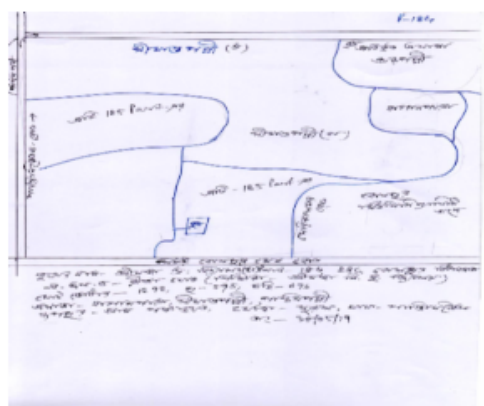

Nazri Naksha