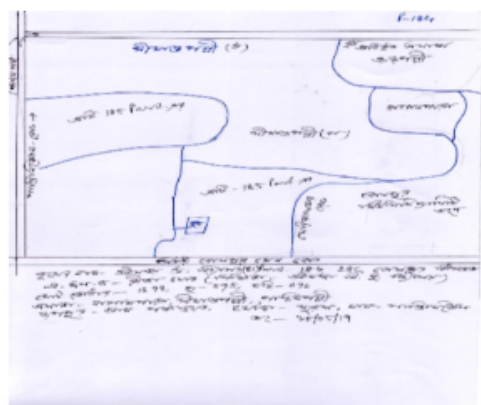

নির্বাচক নিবন্ধন আধিকারিকের স্বাক্ষর

Nazri Naksha

Google Map View

Polling Station Building Front View

Polling Station Front View

Cad View

Key MAP View

1 নাম : অরুণ সাহা পিতার নাম: তপন কুমার সাহা বাড়ির নং : n0177 বয়স : 37 লিঙ্গ : পুরুষ	IIX1239185 ফটো উপলব্ধ	2 নাম : করবী সাহা স্বামীর নাম: তপন কুমার সাহা বাড়ির নং : n0178 বয়স : 57 লিঙ্গ : মহিলা	IIX1202712 ফটো উপলব্ধ	3 নাম : স্বর্নাভ সাহা পিতার নাম: তপন কুমার সাহা বাড়ির নং : n0179 বয়স : 30 লিঙ্গ : পুরুষ	IIX1876762 ফটো উপলব্ধ
4 নাম : অভিজিৎ ঘোষ পিতার নাম: অজিত কুমার ঘোষ বাড়ির নং : n0180 বয়স : 72 লিঙ্গ : পুরুষ	IIX1202779 ফটো উপলব্ধ	5 নাম : তপন কুমার সাহা পিতার নাম: ফনিভূষণ সাহা বাড়ির নং : n0179 বয়স : 68 লিঙ্গ : পুরুষ	IIX1202720 ফটো উপলব্ধ	Q 6 নাম : পঙ্কজ কুমার গুপ্তা পিতার নাম: রাম কান্ত গুপ্তা বাড়ির নং : n0184 বয়স : 47 লিঙ্গ : পুরুষ	IIX1210889 ফটো উপলব্ধ
7 নাম : ইন্দিরা ঘোষ স্বামীর নাম: অভিজিৎ ঘোষ বাড়ির নং : সংখ্যাঅনির বয়স : 55 লিঙ্গ : মহিলা	IIX1804814 ফটো উপলব্ধ	8 নাম : দেবশমীতা চক্রবর্তী পিতার নাম: রঞ্জন কুমার চক্রবর্তী বাড়ির নং : n0184 বয়স : 34 লিঙ্গ : মহিলা	IIX1425487 ফটো উপলব্ধ	9 নাম : মোমিতা দত্ত (চন্দ্র) স্বামীর নাম: উৎসব দত্ত বাড়ির নং : এন00 বয়স : 35 লিঙ্গ : মহিলা	IIX1434042 ফটো উপলব্ধ
10 নাম : প্রদীপ টুডু পিতার নাম: রামপ্রসাদ টুডু বাড়ির নং : n0047 বয়স : 44 লিঙ্গ : পুরুষ	LVD1270933 ফটো উপলব্ধ	11 নাম : সুস্মিতা টুডু হেংবরাম স্বামীর নাম: প্রদীপ টুডু বাড়ির নং : n0047 বয়স : 31 লিঙ্গ : মহিলা	SQT1453471 ফটো উপলব্ধ	12 নাম : সুমিত্রা কিঙ্কু (টুডু) স্বামীর নাম: রামপ্রসাদ টুডু বাড়ির নং : n0047 বয়স : 64 লিঙ্গ : মহিলা	WB/41/284/441428 ফটো উপলব্ধ
13 নাম : কবিতা টুডু পিতার নাম: রামপ্রসাদ টুডু বাড়ির নং : n0047 বয়স : 40 লিঙ্গ : মহিলা	LVD2148914 ফটো উপলব্ধ	14 নাম : বৃধনী মুরমু (টুডু) পিতার নাম: বাবুলাল টুডু বাড়ির নং : n0047 বয়স : 31 লিঙ্গ : মহিলা	IIX1876929 ফটো উপলব্ধ	15 নাম : পঙ্কজ কুমার অধিকারী পিতার নাম: কমলাকান্ত অধিকারী বাড়ির নং : বাগানপাড়া বয়স : 71 লিঙ্গ : পুরুষ	IIX2451029 ফটো উপলব্ধ
16 নাম : কবিতা অধিকারী স্বামীর নাম: পঙ্কজকুমার অধিকারী বাড়ির নং : বাগানপাড়া বয়স : 66 লিঙ্গ : মহিলা	LVD2151041 ফটো উপলব্ধ	17 নাম : রমা অধিকারী স্বামীর নাম: মুক্তিসাধন অধিকারী বাড়ির নং : n0103 বয়স : 70 লিঙ্গ : মহিলা	WB/41/284/378501 ফটো উপলব্ধ	18 নাম : সৌম্যদীপ আরিন্দা পিতার নাম: ননীগোপাল আরিন্দা বাড়ির নং : n0044 বয়স : 30 লিঙ্গ : পুরুষ	IIX1923473 ফটো উপলব্ধ
19 নাম : ননীগোপাল আরিন্দা পিতার নাম: ভাষ্কারাম আরিন্দা বাড়ির নং : n0044 বয়স : 66 লিঙ্গ : পুরুষ	LVD2342467 ফটো উপলব্ধ	20 নাম : প্রিয়বালা আরিন্দা স্বামীর নাম: ননীগোপাল আরিন্দা বাড়ির নং : n0044 বয়স : 60 লিঙ্গ : মহিলা	LVD1272186 ফটো উপলব্ধ	21 নাম : বৈশাখী আরিন্দা পিতার নাম: ননীগোপাল আরিন্দা বাড়ির নং : n0044 বয়স : 36 লিঙ্গ : মহিলা	IIX1239169 ফটো উপলব্ধ
22 নাম : মিনু মমতাজ স্বামীর নাম: রফিকুল ইসলাম বাড়ির নং : n0124 বয়স : 67 লিঙ্গ : মহিলা	IIX2451227 ফটো উপলব্ধ	23 নাম : রফিকুল ইসলাম পিতার নাম: আব্দুর রউফ বাড়ির নং : n0124 বয়স : 68 লিঙ্গ : পুরুষ	IIX2451037 ফটো উপলব্ধ	24 নাম : পাভেল ইসলাম পিতার নাম: রফিকুল ইসলাম বাড়ির নং : n0123 বয়স : 40 লিঙ্গ : পুরুষ	LVD2151058 ফটো উপলব্ধ
25 নাম : সুরঞ্জনা কুন্ডু স্বামীর নাম: ভীষ্মব্রত দাস দালাল বাড়ির নং : n0632 বয়স : 43 লিঙ্গ : মহিলা	IIX1541382 ফটো উপলব্ধ	26 নাম : অশোক কুমার দাস পিতার নাম: বিপিন বিহারী দাস বাড়ির নং : n0000 বয়স : 87 লিঙ্গ : পুরুষ	IIX2743912 ফটো উপলব্ধ	27 নাম : নীলকমল কর্মকার পিতার নাম: রাম গোপাল কর্মকার বাড়ির নং : n0647 বয়স : 67 লিঙ্গ : পুরুষ	IIX2205466 ফটো উপলব্ধ
28 নাম : সন্তোষ কুমার কর্মকার পিতার নাম: ভাগ্যধর কর্মকার বাড়ির নং : n0126 বয়স : 60 লিঙ্গ : পুরুষ	LVD2151074 ফটো উপলব্ধ	29 নাম : শম্পা কর্মকার স্বামীর নাম: সন্তোষ কুমার কর্মকার বাড়ির নং : n0126 বয়স : 48 লিঙ্গ : মহিলা	LVD2272144 ফটো উপলব্ধ	30 নাম : যোগেশ রায় পিতার নাম: রাজকুমার রায় বাড়ির নং : n0126 বয়স : 31 লিঙ্গ : পুরুষ	IIX1755206 ফটো উপলব্ধ