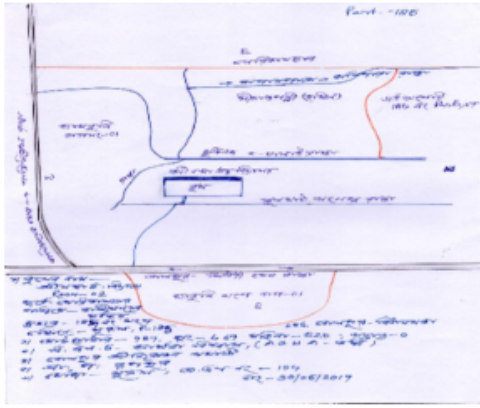

Nazri Naksha