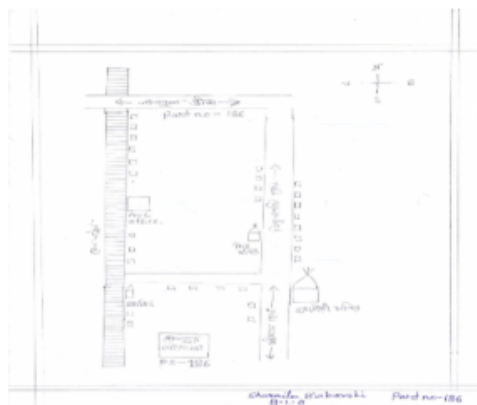

নির্বাচক নিবন্ধন আধিকারিকের স্বাক্ষর

Nazri Naksha

Google Map View

Polling Station Building Front View

Polling Station Front View

Cad View

Key MAP View

1 নাম : পান্না বেগম স্বামীর নাম: জাহিরুল সেক বাড়ির নং : n0036 বয়স : 49 লিঙ্গ : মহিলা	IIX1425917 ফটো উপলব্ধ	2 নাম : সেখ মনোহর পিতার নাম: শেখ নুর আলম বাড়ির নং : 0086 বয়স : 25 লিঙ্গ : পুরুষ	IIX2321404 ফটো উপলব্ধ	3 নাম : রামকৃষ্ণ ঘোষ পিতার নাম: ভদ্রেশ্বর ঘোষ বাড়ির নং : n0011 বয়স : 81 লিঙ্গ : পুরুষ	LVD1281476 ফটো উপলব্ধ
4 নাম : শ্যামলকুমার চন্দ্র পিতার নাম: বেদ্যনাথ চন্দ্র বাড়ির নং : n0011 বয়স : 73 লিঙ্গ : পুরুষ	WB/41/284/201190 ফটো উপলব্ধ	5 নাম : বিষ্ণুপ্রিয়া ঘোষ স্বামীর নাম: বিবেকানন্দ ঘোষ বাড়ির নং : n0011 বয়স : 71 লিঙ্গ : মহিলা	WB/41/284/201251 ফটো উপলব্ধ	6 নাম : পঞ্চানন দাস পিতার নাম: সুনীল দাস বাড়ির নং : n0011 বয়স : 51 লিঙ্গ : পুরুষ	WB/41/284/201353 ফটো উপলব্ধ
7 নাম : প্রতিমা দাস স্বামীর নাম: পঞ্চানন দাস বাড়ির নং : n0011 বয়স : 41 লিঙ্গ : মহিলা	LVD2383461 ফটো উপলব্ধ	8 নাম : সন্তোষ দাস পিতার নাম: সুনীল দাস বাড়ির নং : n0011 বয়স : 49 লিঙ্গ : পুরুষ	WB/41/284/201731 ফটো উপলব্ধ	9 নাম : মিতা চৌধুরী মায়ের নাম: সুনীতি চৌধুরী বাড়ির নং : n0011 বয়স : 65 লিঙ্গ : মহিলা	IIX2205862 ফটো উপলব্ধ
10 নাম : মনামী দাস পিতার নাম: পঞ্চানন দাস বাড়ির নং : হরগৌরীতলা বয়স : 20 লিঙ্গ : মহিলা	IIX3118627 ফটো উপলব্ধ	11 নাম : সন্দীপ চন্দ্র পিতার নাম: শ্যামলকুমার চন্দ্র বাড়ির নং : n0008 বয়স : 52 লিঙ্গ : পুরুষ	WB/41/284/201650 ফটো উপলব্ধ	12 নাম : উৎপল চন্দ্র পিতার নাম: শ্যামল কুমার চন্দ্র বাড়ির নং : n0008 বয়স : 47 লিঙ্গ : পুরুষ	LVD1371285 ফটো উপলব্ধ
13 নাম : সুবোধ কুমার চন্দ্র পিতার নাম: জগন্নাথ চন্দ্র বাড়ির নং : n0026 বয়স : 76 লিঙ্গ : পুরুষ	WB/41/284/201645 ফটো উপলব্ধ	14 নাম : সান্ত্বনা চন্দ্র স্বামীর নাম: হরিপদ চন্দ্র বাড়ির নং : n0026 বয়স : 67 লিঙ্গ : মহিলা	WB/41/284/201737 ফটো উপলব্ধ	15 নাম : সৌমেন চন্দ্র পিতার নাম: হরিপদ চন্দ্র বাড়ির নং : n0026 বয়স : 44 লিঙ্গ : পুরুষ	LVD2231975 ফটো উপলব্ধ
16 নাম : চুনীলাল চন্দ্র পিতার নাম: জগন্নাথ চন্দ্র বাড়ির নং : n0026 বয়স : 67 লিঙ্গ : পুরুষ	WB/41/284/201241 ফটো উপলব্ধ	17 নাম : মিতা চন্দ্র স্বামীর নাম: চুনীলাল চন্দ্র বাড়ির নং : n0026 বয়স : 57 লিঙ্গ : মহিলা	WB/41/284/201669 ফটো উপলব্ধ	18 নাম : রমা চন্দ্র স্বামীর নাম: সুবোধ চন্দ্র বাড়ির নং : n0026 বয়স : 69 লিঙ্গ : মহিলা	WB/41/284/201435 ফটো উপলব্ধ
19 নাম : সৌগত চন্দ্র পিতার নাম: চুনীলাল চন্দ্র বাড়ির নং : n0026 বয়স : 31 লিঙ্গ : পুরুষ	IIX2149532 ফটো উপলব্ধ	20 নাম : শিবানী চন্দ্র স্বামীর নাম: উৎপল চন্দ্র বাড়ির নং : n0029 বয়স : 40 লিঙ্গ : মহিলা	FTZ2962660 ফটো উপলব্ধ	21 নাম : কঙ্কনা চন্দ্র পিতার নাম: প্রভাস চন্দ্র বাড়ির নং : n0028 বয়স : 40 লিঙ্গ : মহিলা	LVD2027126 ফটো উপলব্ধ
22 নাম : শতাব্দী চন্দ্র স্বামীর নাম: সব্যসাচী চন্দ্র বাড়ির নং : n0028 বয়স : 38 লিঙ্গ : মহিলা	IIX1988724 ফটো উপলব্ধ	23 নাম : সব্যসাচী চন্দ্র পিতার নাম: প্রভাস চন্দ্র বাড়ির নং : n0028 বয়স : 46 লিঙ্গ : পুরুষ	LVD1284967 ফটো উপলব্ধ	24 নাম : দেব্যানী চন্দ্র স্বামীর নাম: প্রভাস চন্দ্র বাড়ির নং : n0028 বয়স : 63 লিঙ্গ : মহিলা	WB/41/284/201249 ফটো উপলব্ধ
25 নাম : প্রভাস চন্দ্র পিতার নাম: ভোলানাথ চন্দ্র বাড়ির নং : n0028 বয়স : 66 লিঙ্গ : পুরুষ	WB/41/284/201046 ফটো উপলব্ধ	26 নাম : বাসন্তীরানী চন্দ্র স্বামীর নাম: কেদারনাথ চন্দ্র বাড়ির নং : n0005 বয়স : 64 লিঙ্গ : মহিলা	IIX2424661 ফটো উপলব্ধ	27 নাম : মল্লিকা চন্দ্র স্বামীর নাম: শুভাংশু চন্দ্র বাড়ির নং : n0005 বয়স : 47 লিঙ্গ : মহিলা	LVD2027068 ফটো উপলব্ধ
28 নাম : শুভাংশু চন্দ্র পিতার নাম: কেদারনাথ চন্দ্র বাড়ির নং : n0005 বয়স : 47 লিঙ্গ : পুরুষ	IIX2424646 ফটো উপলব্ধ	29 নাম : হরিপদ চন্দ্র পিতার নাম: জগন্নাথ চন্দ্র বাড়ির নং : n0026 বয়স : 73 লিঙ্গ : পুরুষ	IIX2819068 ফটো উপলব্ধ	30 নাম : অর্পিতা চন্দ্র পিতার নাম: শুভাংশু চন্দ্র বাড়ির নং : এন0278 বয়স : 23 লিঙ্গ : মহিলা	IIX3051315 ফটো উপলব্ধ