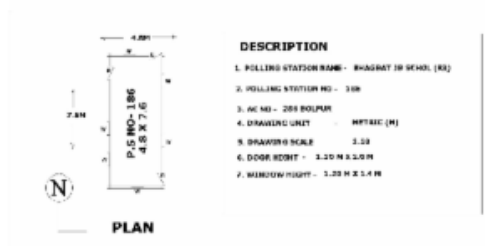

নির্বাচক নিবন্ধন আধিকারিকের স্বাক্ষর

Nazri Naksha

Google Map View

Polling Station Building Front View

Polling Station Front View

Cad View

Key MAP View

1 নাম : পান্না বেগম স্বামীর নাম: জাহিরুল সেক বাড়ির নং : n0036 বয়স : 49 লিঙ্গ : মহিলা	IIX1425917 ফটো উপলব্ধ	2 নাম : সেখ মনোহর পিতার নাম: শেখ নুর আলম বাড়ির নং : 0086 বয়স : 25 লিঙ্গ : পুরুষ	IIX2321404 ফটো উপলব্ধ	3 নাম : রামকৃষ্ণ ঘোষ পিতার নাম: ভদ্রেশ্বর ঘোষ বাড়ির নং : n0011 বয়স : 81 লিঙ্গ : পুরুষ	LVD1281476 ফটো উপলব্ধ
4 নাম : শ্যামলকুমার চন্দ্র পিতার নাম: বেদ্যনাথ চন্দ্র বাড়ির নং : n0011 বয়স : 73 লিঙ্গ : পুরুষ	WB/41/284/201190 ফটো উপলব্ধ	5 নাম : বিষ্ণুপ্রিয়া ঘোষ স্বামীর নাম: বিবেকানন্দ ঘোষ বাড়ির নং : n0011 বয়স : 71 লিঙ্গ : মহিলা	WB/41/284/201251 ফটো উপলব্ধ	6 নাম : পঞ্চানন দাস পিতার নাম: সুনীল দাস বাড়ির নং : n0011 বয়স : 51 লিঙ্গ : পুরুষ	WB/41/284/201353 ফটো উপলব্ধ
7 নাম : প্রতিমা দাস স্বামীর নাম: পঞ্চানন দাস বাড়ির নং : n0011 বয়স : 41 লিঙ্গ : মহিলা	LVD2383461 ফটো উপলব্ধ	8 নাম : সন্তোষ দাস পিতার নাম: সুনীল দাস বাড়ির নং : n0011 বয়স : 49 লিঙ্গ : পুরুষ	WB/41/284/201731 ফটো উপলব্ধ	9 নাম : মিতা চৌধুরী মায়ের নাম: সুনীতি চৌধুরী বাড়ির নং : n0011 বয়স : 65 লিঙ্গ : মহিলা	IIX2205862 ফটো উপলব্ধ
10 নাম : মনামী দাস পিতার নাম: পঞ্চানন দাস বাড়ির নং : হরগৌরীতলা বয়স : 20 লিঙ্গ : মহিলা	IIX3118627 ফটো উপলব্ধ	11 নাম : সন্দীপ চন্দ্র পিতার নাম: শ্যামলকুমার চন্দ্র বাড়ির নং : n0008 বয়স : 52 লিঙ্গ : পুরুষ	WB/41/284/201650 ফটো উপলব্ধ	12 নাম : উৎপল চন্দ্র পিতার নাম: শ্যামল কুমার চন্দ্র বাড়ির নং : n0008 বয়স : 47 লিঙ্গ : পুরুষ	LVD1371285 ফটো উপলব্ধ
13 নাম : সুবোধ কুমার চন্দ্র পিতার নাম: জগন্নাথ চন্দ্র বাড়ির নং : n0026 বয়স : 76 লিঙ্গ : পুরুষ	WB/41/284/201645 ফটো উপলব্ধ	14 নাম : সান্ত্বনা চন্দ্র স্বামীর নাম: হরিপদ চন্দ্র বাড়ির নং : n0026 বয়স : 67 লিঙ্গ : মহিলা	WB/41/284/201737 ফটো উপলব্ধ	15 নাম : সৌমেন চন্দ্র পিতার নাম: হরিপদ চন্দ্র বাড়ির নং : n0026 বয়স : 44 লিঙ্গ : পুরুষ	LVD2231975 ফটো উপলব্ধ
16 নাম : চুনীলাল চন্দ্র পিতার নাম: জগন্নাথ চন্দ্র বাড়ির নং : n0026 বয়স : 67 লিঙ্গ : পুরুষ	WB/41/284/201241 ফটো উপলব্ধ	17 নাম : মিতা চন্দ্র স্বামীর নাম: চুনীলাল চন্দ্র বাড়ির নং : n0026 বয়স : 57 লিঙ্গ : মহিলা	WB/41/284/201669 ফটো উপলব্ধ	18 নাম : রমা চন্দ্র স্বামীর নাম: সুবোধ চন্দ্র বাড়ির নং : n0026 বয়স : 69 লিঙ্গ : মহিলা	WB/41/284/201435 ফটো উপলব্ধ
19 নাম : সৌগত চন্দ্র পিতার নাম: চুনীলাল চন্দ্র বাড়ির নং : n0026 বয়স : 31 লিঙ্গ : পুরুষ	IIX2149532 ফটো উপলব্ধ	20 নাম : শিবানী চন্দ্র স্বামীর নাম: উৎপল চন্দ্র বাড়ির নং : n0029 বয়স : 40 লিঙ্গ : মহিলা	FTZ2962660 ফটো উপলব্ধ	21 নাম : কঙ্কনা চন্দ্র পিতার নাম: প্রভাস চন্দ্র বাড়ির নং : n0028 বয়স : 40 লিঙ্গ : মহিলা	LVD2027126 ফটো উপলব্ধ
22 নাম : শতাব্দী চন্দ্র স্বামীর নাম: সব্যসাচী চন্দ্র বাড়ির নং : n0028 বয়স : 38 লিঙ্গ : মহিলা	IIX1988724 ফটো উপলব্ধ	23 নাম : সব্যসাচী চন্দ্র পিতার নাম: প্রভাস চন্দ্র বাড়ির নং : n0028 বয়স : 46 লিঙ্গ : পুরুষ	LVD1284967 ফটো উপলব্ধ	24 নাম : দেব্যানী চন্দ্র স্বামীর নাম: প্রভাস চন্দ্র বাড়ির নং : n0028 বয়স : 63 লিঙ্গ : মহিলা	WB/41/284/201249 ফটো উপলব্ধ
25 নাম : প্রভাস চন্দ্র পিতার নাম: ভোলানাথ চন্দ্র বাড়ির নং : n0028 বয়স : 66 লিঙ্গ : পুরুষ	WB/41/284/201046 ফটো উপলব্ধ	26 নাম : বাসন্তীরানী চন্দ্র স্বামীর নাম: কেদারনাথ চন্দ্র বাড়ির নং : n0005 বয়স : 64 লিঙ্গ : মহিলা	IIX2424661 ফটো উপলব্ধ	27 নাম : মল্লিকা চন্দ্র স্বামীর নাম: শুভাংশু চন্দ্র বাড়ির নং : n0005 বয়স : 47 লিঙ্গ : মহিলা	LVD2027068 ফটো উপলব্ধ
28 নাম : শুভাংশু চন্দ্র পিতার নাম: কেদারনাথ চন্দ্র বাড়ির নং : n0005 বয়স : 47 লিঙ্গ : পুরুষ	IIX2424646 ফটো উপলব্ধ	29 নাম : হরিপদ চন্দ্র পিতার নাম: জগন্নাথ চন্দ্র বাড়ির নং : n0026 বয়স : 73 লিঙ্গ : পুরুষ	IIX2819068 ফটো উপলব্ধ	30 নাম : অর্পিতা চন্দ্র পিতার নাম: শুভাংশু চন্দ্র বাড়ির নং : এন0278 বয়স : 23 লিঙ্গ : মহিলা	IIX3051315 ফটো উপলব্ধ