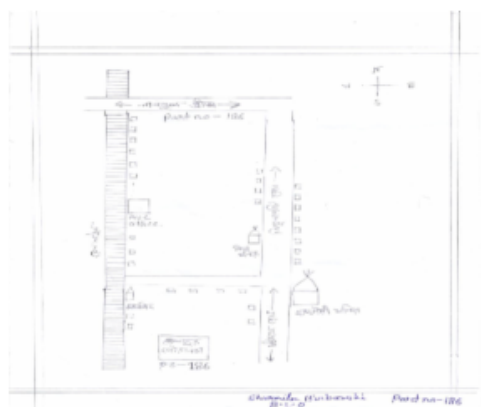

নির্বাচক নিবন্ধন আধিকারিকের স্বাক্ষর

Nazri Naksha

Google Map View

Polling Station Building Front View

Polling Station Front View

Cad View

Key MAP View

1 নাম : পান্না বেগম স্বামীর নাম: জাহিরুল সেক বাড়ির নং : n0036 বয়স : 49 লিঙ্গ : মহিলা	IIX1425917 ফটো উপলব্ধ	2 নাম : সেখ মনোহর পিতার নাম: শেখ নুর আলম বাড়ির নং : 0086 বয়স : 25 লিঙ্গ : পুরুষ	IIX2321404 ফটো উপলব্ধ	3 নাম : রামকৃষ্ণ ঘোষ পিতার নাম: ভদ্রেশ্বর ঘোষ বাড়ির নং : n0011 বয়স : 81 লিঙ্গ : পুরুষ	LVD1281476 ফটো উপলব্ধ
4 নাম : শ্যামলকুমার চন্দ্র পিতার নাম: বেদ্যনাথ চন্দ্র বাড়ির নং : n0011 বয়স : 73 লিঙ্গ : পুরুষ	WB/41/284/201190 ফটো উপলব্ধ	5 নাম : বিষ্ণুপ্রিয়া ঘোষ স্বামীর নাম: বিবেকানন্দ ঘোষ বাড়ির নং : n0011 বয়স : 71 লিঙ্গ : মহিলা	WB/41/284/201251 ফটো উপলব্ধ	6 নাম : পঞ্চানন দাস পিতার নাম: সুনীল দাস বাড়ির নং : n0011 বয়স : 51 লিঙ্গ : পুরুষ	WB/41/284/201353 ফটো উপলব্ধ
7 নাম : প্রতিমা দাস স্বামীর নাম: পঞ্চানন দাস বাড়ির নং : n0011 বয়স : 41 লিঙ্গ : মহিলা	LVD2383461 ফটো উপলব্ধ	8 নাম : সন্তোষ দাস পিতার নাম: সুনীল দাস বাড়ির নং : n0011 বয়স : 49 লিঙ্গ : পুরুষ	WB/41/284/201731 ফটো উপলব্ধ	9 নাম : মিতা চৌধুরী মায়ের নাম: সুনীতি চৌধুরী বাড়ির নং : n0011 বয়স : 65 লিঙ্গ : মহিলা	IIX2205862 ফটো উপলব্ধ
10 নাম : মনামী দাস পিতার নাম: পঞ্চানন দাস বাড়ির নং : হরগৌরীতলা বয়স : 20 লিঙ্গ : মহিলা	IIX3118627 ফটো উপলব্ধ	11 নাম : সন্দীপ চন্দ্র পিতার নাম: শ্যামলকুমার চন্দ্র বাড়ির নং : n0008 বয়স : 52 লিঙ্গ : পুরুষ	WB/41/284/201650 ফটো উপলব্ধ	12 নাম : উৎপল চন্দ্র পিতার নাম: শ্যামল কুমার চন্দ্র বাড়ির নং : n0008 বয়স : 47 লিঙ্গ : পুরুষ	LVD1371285 ফটো উপলব্ধ
13 নাম : সুবোধ কুমার চন্দ্র পিতার নাম: জগন্নাথ চন্দ্র বাড়ির নং : n0026 বয়স : 76 লিঙ্গ : পুরুষ	WB/41/284/201645 ফটো উপলব্ধ	14 নাম : সান্ত্বনা চন্দ্র স্বামীর নাম: হরিপদ চন্দ্র বাড়ির নং : n0026 বয়স : 67 লিঙ্গ : মহিলা	WB/41/284/201737 ফটো উপলব্ধ	15 নাম : সৌমেন চন্দ্র পিতার নাম: হরিপদ চন্দ্র বাড়ির নং : n0026 বয়স : 44 লিঙ্গ : পুরুষ	LVD2231975 ফটো উপলব্ধ
16 নাম : চুনীলাল চন্দ্র পিতার নাম: জগন্নাথ চন্দ্র বাড়ির নং : n0026 বয়স : 67 লিঙ্গ : পুরুষ	WB/41/284/201241 ফটো উপলব্ধ	17 নাম : মিতা চন্দ্র স্বামীর নাম: চুনীলাল চন্দ্র বাড়ির নং : n0026 বয়স : 57 লিঙ্গ : মহিলা	WB/41/284/201669 ফটো উপলব্ধ	18 নাম : রমা চন্দ্র স্বামীর নাম: সুবোধ চন্দ্র বাড়ির নং : n0026 বয়স : 69 লিঙ্গ : মহিলা	WB/41/284/201435 ফটো উপলব্ধ
19 নাম : সৌগত চন্দ্র পিতার নাম: চুনীলাল চন্দ্র বাড়ির নং : n0026 বয়স : 31 লিঙ্গ : পুরুষ	IIX2149532 ফটো উপলব্ধ	20 নাম : শিবানী চন্দ্র স্বামীর নাম: উৎপল চন্দ্র বাড়ির নং : n0029 বয়স : 40 লিঙ্গ : মহিলা	FTZ2962660 ফটো উপলব্ধ	21 নাম : কঙ্কনা চন্দ্র পিতার নাম: প্রভাস চন্দ্র বাড়ির নং : n0028 বয়স : 40 লিঙ্গ : মহিলা	LVD2027126 ফটো উপলব্ধ
22 নাম : শতাব্দী চন্দ্র স্বামীর নাম: সব্যসাচী চন্দ্র বাড়ির নং : n0028 বয়স : 38 লিঙ্গ : মহিলা	IIX1988724 ফটো উপলব্ধ	23 নাম : সব্যসাচী চন্দ্র পিতার নাম: প্রভাস চন্দ্র বাড়ির নং : n0028 বয়স : 46 লিঙ্গ : পুরুষ	LVD1284967 ফটো উপলব্ধ	24 নাম : দেব্যানী চন্দ্র স্বামীর নাম: প্রভাস চন্দ্র বাড়ির নং : n0028 বয়স : 63 লিঙ্গ : মহিলা	WB/41/284/201249 ফটো উপলব্ধ
25 নাম : প্রভাস চন্দ্র পিতার নাম: ভোলানাথ চন্দ্র বাড়ির নং : n0028 বয়স : 66 লিঙ্গ : পুরুষ	WB/41/284/201046 ফটো উপলব্ধ	26 নাম : বাসন্তীরানী চন্দ্র স্বামীর নাম: কেদারনাথ চন্দ্র বাড়ির নং : n0005 বয়স : 64 লিঙ্গ : মহিলা	IIX2424661 ফটো উপলব্ধ	27 নাম : মল্লিকা চন্দ্র স্বামীর নাম: শুভাংশু চন্দ্র বাড়ির নং : n0005 বয়স : 47 লিঙ্গ : মহিলা	LVD2027068 ফটো উপলব্ধ
28 নাম : শুভাংশু চন্দ্র পিতার নাম: কেদারনাথ চন্দ্র বাড়ির নং : n0005 বয়স : 47 লিঙ্গ : পুরুষ	IIX2424646 ফটো উপলব্ধ	29 নাম : হরিপদ চন্দ্র পিতার নাম: জগন্নাথ চন্দ্র বাড়ির নং : n0026 বয়স : 73 লিঙ্গ : পুরুষ	IIX2819068 ফটো উপলব্ধ	30 নাম : অর্পিতা চন্দ্র পিতার নাম: শুভাংশু চন্দ্র বাড়ির নং : এন0278 বয়স : 23 লিঙ্গ : মহিলা	IIX3051315 ফটো উপলব্ধ