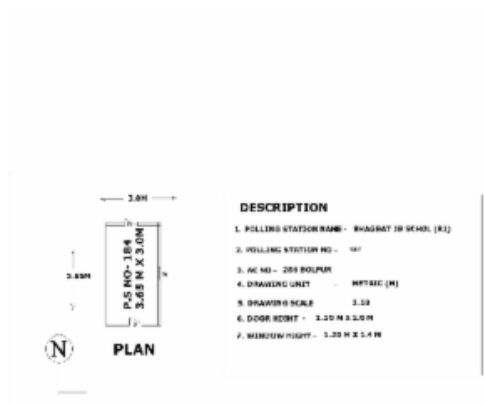

নির্বাচক নিবন্ধন আধিকারিকের স্বাক্ষর

Nazri Naksha

Google Map View

Polling Station Building Front View

Polling Station Front View

Cad View

Key MAP View

বিধানসভা নির্বাচনকেন্দ্রের নং, নাম : 286-বোলপুর
ভাগ নং, নাম : 1-গ্রাম-নেতাজী রোড (দক্ষিণ)