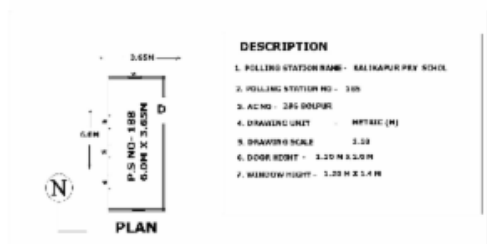

নির্বাচক নিবন্ধন আধিকারিকের স্বাক্ষর

Nazri Naksha

Google Map View

Polling Station Building Front View

Polling Station Front View

Cad View

Key MAP View

বিধানসভা নির্বাচনকেন্দ্রের নং, নাম : 286-বোলপুর
ভাগ নং, নাম : 1-গ্রাম-কালিকাপুর,নেতাজীরোড(উঃ)