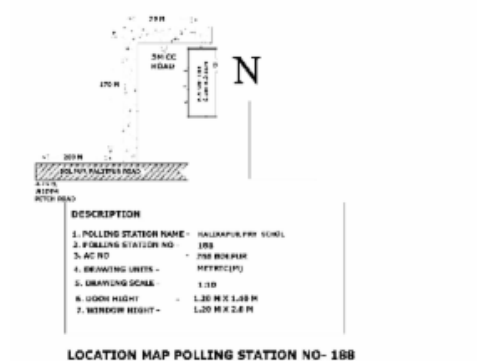

নির্বাচক নিবন্ধন আধিকারিকের স্বাক্ষর

Nazri Naksha

Google Map View

Polling Station Building Front View

Polling Station Front View

Cad View

Key MAP View

বিধানসভা নির্বাচনকেন্দ্রের নং, নাম : 286-বোলপুর
ভাগ নং, নাম : 1-গ্রাম-কালিকাপুর,নেতাজীরোড(উঃ)