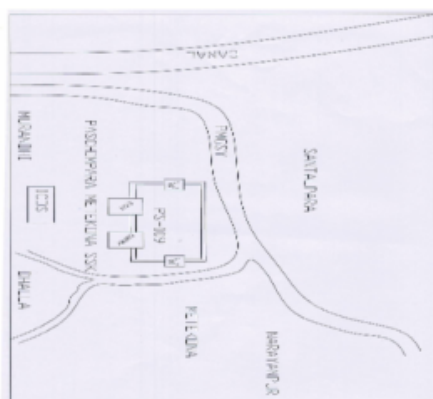

নির্বাচক নিবন্ধন আধিকারিকের স্বাক্ষর

Nazri Naksha

Google Map View

Polling Station Building Front View

Polling Station Front View

Cad View

Key MAP View

1 নাম : হানুফা বিবি স্বামীর নাম: সেখ খলিল বাড়ির নং : n0022 বয়স : 77 লিঙ্গ : মহিলা ফটো উপলব্ধ	WB/41/286/324578	2 নাম : সরিফা বেগম স্বামীর নাম: সেখ রিজাউল বাড়ির নং : n0022 বয়স : 33 লিঙ্গ : মহিলা ফটো উপলব্ধ	IIX1817881	3 নাম : কামেলা বিবি স্বামীর নাম: আঃখালেক বাড়ির নং : n0035 বয়স : 70 লিঙ্গ : মহিলা ফটো উপলব্ধ	IIX2639482
4 নাম : সেখ মুজিদ পিতার নাম: ইদ্রিশ সেখ বাড়ির নং : n0045 বয়স : 61 লিঙ্গ : পুরুষ ফটো উপলব্ধ	IIX2637247	5 নাম : নূর আলম সেখ পিতার নাম: সেখ নজরুল ইসলাম বাড়ির নং : n0050 বয়স : 52 লিঙ্গ : পুরুষ ফটো উপলব্ধ	IIX2635605	6 নাম : সেখ আব্দুল হামিদ পিতার নাম: সেখ নজরুল ইসলাম বাড়ির নং : n0050 বয়স : 63 লিঙ্গ : পুরুষ ফটো উপলব্ধ	IIX2638591
7 নাম : আব্দুল রেজ্জাক পিতার নাম: আবুতাহার সেখ বাড়ির নং : n0023 বয়স : 57 লিঙ্গ : পুরুষ ফটো উপলব্ধ	IIX2638625	8 নাম : নবিরুল হক পিতার নাম: নূর আলম সেখ বাড়ির নং : n0027 বয়স : 52 লিঙ্গ : পুরুষ ফটো উপলব্ধ	IIX2634400	9 নাম : সাজাহান সেখ পিতার নাম: সেখ মহবুল হোসেন বাড়ির নং : n0053 বয়স : 35 লিঙ্গ : পুরুষ ফটো উপলব্ধ	KVQ2346765
10 নাম : রাকিবা বিবি স্বামীর নাম: আবুতাহার বাড়ির নং : n0023 বয়স : 54 লিঙ্গ : মহিলা ফটো উপলব্ধ	IIX2637874	11 নাম : রীনা বেগম স্বামীর নাম: সেখ নজরুল বাড়ির নং : n0035 বয়স : 40 লিঙ্গ : মহিলা ফটো উপলব্ধ	KVQ2486355	12 নাম : আঞ্জামুল হক স্বামীর নাম: সেখ নূর আলম বাড়ির নং : n0050 বয়স : 63 লিঙ্গ : মহিলা ফটো উপলব্ধ	IIX2635639
13 নাম : সেখ জামিরুল পিতার নাম: সেখ গোলামান বাড়ির নং : n0038 বয়স : 50 লিঙ্গ : পুরুষ ফটো উপলব্ধ	IIX2636819	14 নাম : জামালউদ্দিন সেখ পিতার নাম: আলকাশ সেখ বাড়ির নং : n0037 বয়স : 50 লিঙ্গ : পুরুষ ফটো উপলব্ধ	KVQ0587105	15 নাম : সেখ ফিরোজ পিতার নাম: খালেক সেখ বাড়ির নং : n0034 বয়স : 49 লিঙ্গ : পুরুষ ফটো উপলব্ধ	KVQ1336742
16 নাম : হাফিজা খাতুন (বিবি) স্বামীর নাম: মোজাফর রহমান বাড়ির নং : n0126 বয়স : 25 লিঙ্গ : মহিলা ফটো উপলব্ধ	IIX2162360	17 নাম : হামিদা বিবি স্বামীর নাম: সেখ নজরুল ইসলাম বাড়ির নং : n0050 বয়স : 73 লিঙ্গ : মহিলা ফটো উপলব্ধ	IIX2635654	18 নাম : সেখ মহবুল হোসেন পিতার নাম: সেখ হাবিবুর রহমান বাড়ির নং : n0115 বয়স : 61 লিঙ্গ : পুরুষ ফটো উপলব্ধ	IIX2634277
19 নাম : নফিজুল হক পিতার নাম: সামসুজ্জোহা সেখ বাড়ির নং : n0045 বয়স : 65 লিঙ্গ : পুরুষ ফটো উপলব্ধ	IIX2634558	20 নাম : সেখ মহম্মদ মহসীন পিতার নাম: ইদ্রিশ সেখ বাড়ির নং : n0047 বয়স : 69 লিঙ্গ : পুরুষ ফটো উপলব্ধ	IIX2638104	21 নাম : সেখ এনামুল হক পিতার নাম: মুজিদ সেখ বাড়ির নং : n0113 বয়স : 30 লিঙ্গ : পুরুষ ফটো উপলব্ধ	IIX1947464
22 নাম : সেখ পিয়ারুল পিতার নাম: সেখ আলিম বাড়ির নং : n0042 বয়স : 39 লিঙ্গ : পুরুষ ফটো উপলব্ধ	KVQ2486306	23 নাম : রিয়া নাগ স্বামীর নাম: অভিজিৎ নাগ বাড়ির নং : n0128 বয়স : 28 লিঙ্গ : মহিলা ফটো উপলব্ধ	IIX2224129	24 নাম : সফি কুল সেখ পিতার নাম: সেখ হাবিবুর রহমান বাড়ির নং : n0055 বয়স : 42 লিঙ্গ : পুরুষ ফটো উপলব্ধ	KVQ2346773
25 নাম : হীরা বিবি স্বামীর নাম: সামসুজ্জোহা সেখ বাড়ির নং : n0055 বয়স : 60 লিঙ্গ : মহিলা ফটো উপলব্ধ	IIX2634483	26 নাম : রাজিয়া বিবি স্বামীর নাম: সেখ মহম্মদ মহসীন বাড়ির নং : n0047 বয়স : 63 লিঙ্গ : মহিলা ফটো উপলব্ধ	IIX2638070	27 নাম : সাইমা বিবি স্বামীর নাম: আমিরুল সেখ বাড়ির নং : n0035 বয়স : 40 লিঙ্গ : মহিলা ফটো উপলব্ধ	KVQ2346450
28 নাম : মুসলিমা বিবি স্বামীর নাম: সেখ মুজিদ বাড়ির নং : n0045 বয়স : 56 লিঙ্গ : মহিলা ফটো উপলব্ধ	IIX2636793	29 নাম : আফরোজা বিবি স্বামীর নাম: সেখ নজরুল বাড়ির নং : n0035 বয়স : 36 লিঙ্গ : মহিলা ফটো উপলব্ধ	IIX1478874	30 নাম : ফতোমা বিবি স্বামীর নাম: সেখ নূরমান বাড়ির নং : n0027 বয়স : 65 লিঙ্গ : মহিলা ফটো উপলব্ধ	IIX2635951