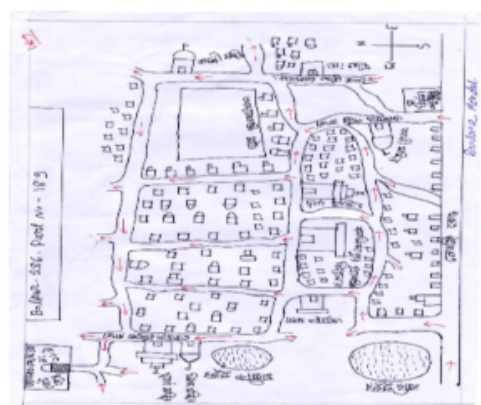

নির্বাচক নিবন্ধন আধিকারিকের স্বাক্ষর

Nazri Naksha

Google Map View

Polling Station Building Front View

Polling Station Front View

Cad View

Key MAP View

বিধানসভা নির্বাচনক্ষেত্রের নং, নাম : 286-বোলপুর
ভাগ নং, নাম : 1-গ্রাম-কালিকাপুর(পূর্ব)