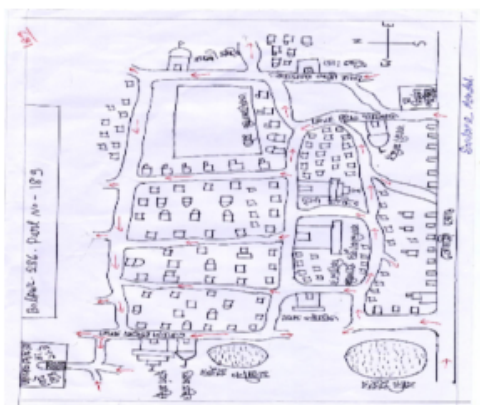

নির্বাচক নিবন্ধন আধিকারিকের স্বাক্ষর

Nazri Naksha

Google Map View

Polling Station Building Front View

Polling Station Front View

Cad View

Key MAP View

বিধানসভা নির্বাচনক্ষেত্রের নং, নাম : 286-বোলপুর
ভাগ নং, নাম : 1-গ্রাম-কালিকাপুর(পূর্ব)