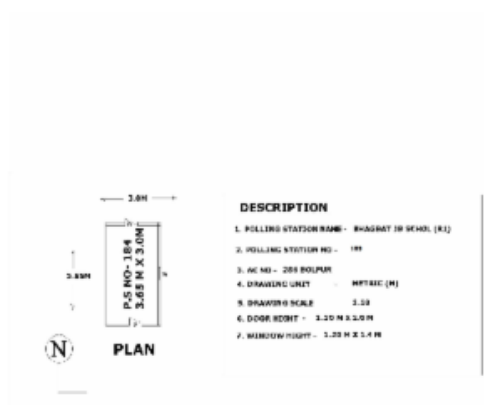

নির্বাচক নিবন্ধন আধিকারিকের স্বাক্ষর

Nazri Naksha

Google Map View

Polling Station Building Front View

Polling Station Front View

Cad View

Key MAP View

বিধানসভা নির্বাচনক্ষেত্রের নং, নাম : 286-বোলপুর
ভাগ নং, নাম : 1-গ্রাম-কালিকাপুর(পূর্ব)