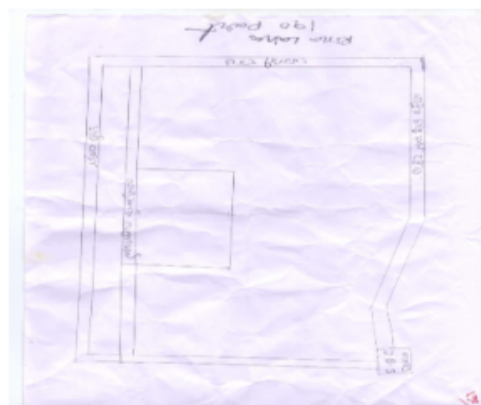

নির্বাচক নিবন্ধন আধিকারিকের স্বাক্ষর

Nazri Naksha

Google Map View

Polling Station Building Front View

Polling Station Front View

Cad View

Key MAP View

1 নাম : নির্মান চন্দ্র দে পিতার নাম: নন্দ দুলাল দে বাড়ির নং : n0034 বয়স : 57 লিঙ্গ : পুরুষ ফটো উপলব্ধ IIX1221738	2 নাম : বন্দনা দে স্বামীর নাম: নির্মান চন্দ্র দে বাড়ির নং : n0034 বয়স : 50 লিঙ্গ : মহিলা ফটো উপলব্ধ IIX1221753	3 নাম : বলরাম মুখার্জী পিতার নাম: কমলাকান্তি মুখার্জী বাড়ির নং : n0383 বয়স : 37 লিঙ্গ : পুরুষ ফটো উপলব্ধ IIX1210236
4 নাম : আলপনা দে স্বামীর নাম: নিতাই দে বাড়ির নং : n0034 বয়স : 52 লিঙ্গ : মহিলা ফটো উপলব্ধ IIX2922037	5 নাম : নিতাই দে পিতার নাম: কালীপদ দে বাড়ির নং : n0034 বয়স : 56 লিঙ্গ : পুরুষ ফটো উপলব্ধ LVD2031441	6 নাম : মৌসুমী দে পিতার নাম: নিতাই দে বাড়ির নং : নং 0034 বয়স : 24 লিঙ্গ : মহিলা ফটো উপলব্ধ IIX2717494
7 নাম : নতন মন্ডল স্বামীর নাম: সুব্রত মন্ডল বাড়ির নং : 000 বয়স : 29 লিঙ্গ : মহিলা ফটো উপলব্ধ IIX2717239	8 নাম : অনিবার্ন ঘোষ পিতার নাম: দিলীপ ঘোষ বাড়ির নং : 019 বয়স : 24 লিঙ্গ : পুরুষ ফটো উপলব্ধ IIX2717288	9 নাম : মৌসুমী ব্যানার্জী (দাস) স্বামীর নাম: অনিমেশ দাস বাড়ির নং : n0309 বয়স : 36 লিঙ্গ : মহিলা ফটো উপলব্ধ IIX1239888
10 নাম : মনোজ অধিকারী পিতার নাম: দেবপ্রসাদ অধিকারী বাড়ির নং : n0101 বয়স : 35 লিঙ্গ : পুরুষ ফটো উপলব্ধ IIX1203371	11 নাম : মানস অধিকারী পিতার নাম: দেবপ্রসাদ অধিকারী বাড়ির নং : n0101 বয়স : 39 লিঙ্গ : পুরুষ ফটো উপলব্ধ LVD2033074	12 নাম : মিনতী অধিকারী স্বামীর নাম: দেবপ্রসাদ অধিকারী বাড়ির নং : n0101 বয়স : 60 লিঙ্গ : মহিলা ফটো উপলব্ধ WB/41/284/210450
13 নাম : দেবপ্রসাদ অধিকারী পিতার নাম: যশোদা অধিকারী বাড়ির নং : n0101 বয়স : 69 লিঙ্গ : পুরুষ ফটো উপলব্ধ WB/41/284/210558	14 নাম : বুলটি ব্যানার্জী পিতার নাম: জয়দেব ব্যানার্জী বাড়ির নং : এন0101 বয়স : 28 লিঙ্গ : মহিলা ফটো উপলব্ধ AEM2088813	15 নাম : সঞ্জয় কর পিতার নাম: তিমির বরণ কর বাড়ির নং : n0101 বয়স : 48 লিঙ্গ : পুরুষ ফটো উপলব্ধ IIX3049590
Q 16 নাম : উষা ওঝা স্বামীর নাম: অশোক ওঝা বাড়ির নং : বয়স : 50 লিঙ্গ : মহিলা ফটো উপলব্ধ IIX1990597	17 নাম : ইন্দ্রানী কুণ্ডু স্বামীর নাম: রাজেন্দ্র প্রসাদ কুণ্ডু বাড়ির নং : n0351 বয়স : 35 লিঙ্গ : মহিলা ফটো উপলব্ধ IIX1644996	18 নাম : সুবির কুমার নাগ পিতার নাম: ভীম চন্দ্র নাগ বাড়ির নং : n0125 বয়স : 70 লিঙ্গ : পুরুষ ফটো উপলব্ধ WB/41/284/210620
19 নাম : চন্দা নাগ পিতার নাম: সুবীর নাগ বাড়ির নং : n0125 বয়স : 65 লিঙ্গ : মহিলা ফটো উপলব্ধ LVD1335215	20 নাম : মিতা নাগ পিতার নাম: সুবীর নাগ বাড়ির নং : n0125 বয়স : 44 লিঙ্গ : মহিলা ফটো উপলব্ধ LVD1335702	21 নাম : চন্দ্রশেখর কর পিতার নাম: জয়দেব কর বাড়ির নং : n0036 বয়স : 50 লিঙ্গ : পুরুষ ফটো উপলব্ধ IIX2439990
22 নাম : মামনি প্রামানিক (কর) স্বামীর নাম: ইন্দ্রজিৎ কর বাড়ির নং : n0124 বয়স : 44 লিঙ্গ : মহিলা ফটো উপলব্ধ LVD2030203	23 নাম : অভিজিৎ কর পিতার নাম: সনাতন কর বাড়ির নং : n0124 বয়স : 40 লিঙ্গ : পুরুষ ফটো উপলব্ধ LVD2030211	24 নাম : প্রীতম কর পিতার নাম: ইন্দ্রজিৎ কর বাড়ির নং : এন0000 বয়স : 23 লিঙ্গ : পুরুষ ফটো উপলব্ধ IIX2988715
25 নাম : সাথি কর ভারুই স্বামীর নাম: কার্তিক কর বাড়ির নং : নং0036 বয়স : 33 লিঙ্গ : মহিলা ফটো উপলব্ধ IIX2717759	26 নাম : নমিতা কর স্বামীর নাম: অজিত কর বাড়ির নং : n0146 বয়স : 50 লিঙ্গ : মহিলা ফটো উপলব্ধ WB/41/284/210846	27 নাম : অজিত কর পিতার নাম: অশ্বিনী কর বাড়ির নং : n0146 বয়স : 55 লিঙ্গ : পুরুষ ফটো উপলব্ধ WB/41/284/210152
28 নাম : ইন্দ্রজিৎ কর পিতার নাম: সনাতন কর বাড়ির নং : n0124 বয়স : 50 লিঙ্গ : পুরুষ ফটো উপলব্ধ LVD1810449	29 নাম : রূপালী কর স্বামীর নাম: গনেশ কর বাড়ির নং : n0036 বয়স : 38 লিঙ্গ : মহিলা ফটো উপলব্ধ IIX1644954	30 নাম : গনেশ কর পিতার নাম: জয়দেব কর বাড়ির নং : n0036 বয়স : 52 লিঙ্গ : পুরুষ ফটো উপলব্ধ WB/41/284/210955