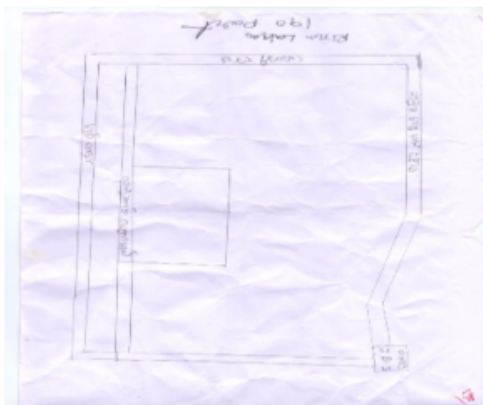

নির্বাচক নিবন্ধন আধিকারিকের স্বাক্ষর

Nazri Naksha

Google Map View

Polling Station Building Front View

Polling Station Front View

Cad View

Key MAP View

1 নাম : নির্মান চন্দ্র দে পিতার নাম: নন্দ দুলাল দে বাড়ির নং : n0034 বয়স : 57 লিঙ্গ : পুরুষ ফটো উপলব্ধ IIX1221738	2 নাম : বন্দনা দে স্বামীর নাম: নির্মান চন্দ্র দে বাড়ির নং : n0034 বয়স : 50 লিঙ্গ : মহিলা ফটো উপলব্ধ IIX1221753	3 নাম : বলরাম মুখার্জী পিতার নাম: কমলাকান্তি মুখার্জী বাড়ির নং : n0383 বয়স : 37 লিঙ্গ : পুরুষ ফটো উপলব্ধ IIX1210236
4 নাম : আলপনা দে স্বামীর নাম: নিতাই দে বাড়ির নং : n0034 বয়স : 52 লিঙ্গ : মহিলা ফটো উপলব্ধ IIX2922037	5 নাম : নিতাই দে পিতার নাম: কালীপদ দে বাড়ির নং : n0034 বয়স : 56 লিঙ্গ : পুরুষ ফটো উপলব্ধ LVD2031441	6 নাম : মৌসুমী দে পিতার নাম: নিতাই দে বাড়ির নং : নং 0034 বয়স : 24 লিঙ্গ : মহিলা ফটো উপলব্ধ IIX2717494
7 নাম : নতন মন্ডল স্বামীর নাম: সুব্রত মন্ডল বাড়ির নং : 000 বয়স : 29 লিঙ্গ : মহিলা ফটো উপলব্ধ IIX2717239	8 নাম : অনিবার্ন ঘোষ পিতার নাম: দিলীপ ঘোষ বাড়ির নং : 019 বয়স : 24 লিঙ্গ : পুরুষ ফটো উপলব্ধ IIX2717288	9 নাম : মৌসুমী ব্যানার্জী (দাস) স্বামীর নাম: অনিমেশ দাস বাড়ির নং : n0309 বয়স : 36 লিঙ্গ : মহিলা ফটো উপলব্ধ IIX1239888
10 নাম : মনোজ অধিকারী পিতার নাম: দেবপ্রসাদ অধিকারী বাড়ির নং : n0101 বয়স : 35 লিঙ্গ : পুরুষ ফটো উপলব্ধ IIX1203371	11 নাম : মানস অধিকারী পিতার নাম: দেবপ্রসাদ অধিকারী বাড়ির নং : n0101 বয়স : 39 লিঙ্গ : পুরুষ ফটো উপলব্ধ LVD2033074	12 নাম : মিনতী অধিকারী স্বামীর নাম: দেবপ্রসাদ অধিকারী বাড়ির নং : n0101 বয়স : 60 লিঙ্গ : মহিলা ফটো উপলব্ধ WB/41/284/210450
13 নাম : দেবপ্রসাদ অধিকারী পিতার নাম: যশোদা অধিকারী বাড়ির নং : n0101 বয়স : 69 লিঙ্গ : পুরুষ ফটো উপলব্ধ WB/41/284/210558	14 নাম : বুলটি ব্যানার্জী পিতার নাম: জয়দেব ব্যানার্জী বাড়ির নং : এন0101 বয়স : 28 লিঙ্গ : মহিলা ফটো উপলব্ধ AEM2088813	15 নাম : সঞ্জয় কর পিতার নাম: তিমির বরণ কর বাড়ির নং : n0101 বয়স : 48 লিঙ্গ : পুরুষ ফটো উপলব্ধ IIX3049590
Q 16 নাম : উষা ওঝা স্বামীর নাম: অশোক ওঝা বাড়ির নং : বয়স : 50 লিঙ্গ : মহিলা ফটো উপলব্ধ IIX1990597	17 নাম : ইন্দ্রানী কুণ্ডু স্বামীর নাম: রাজেন্দ্র প্রসাদ কুণ্ডু বাড়ির নং : n0351 বয়স : 35 লিঙ্গ : মহিলা ফটো উপলব্ধ IIX1644996	18 নাম : সুবির কুমার নাগ পিতার নাম: ভীম চন্দ্র নাগ বাড়ির নং : n0125 বয়স : 70 লিঙ্গ : পুরুষ ফটো উপলব্ধ WB/41/284/210620
19 নাম : চন্দা নাগ পিতার নাম: সুবীর নাগ বাড়ির নং : n0125 বয়স : 65 লিঙ্গ : মহিলা ফটো উপলব্ধ LVD1335215	20 নাম : মিতা নাগ পিতার নাম: সুবীর নাগ বাড়ির নং : n0125 বয়স : 44 লিঙ্গ : মহিলা ফটো উপলব্ধ LVD1335702	21 নাম : চন্দ্রশেখর কর পিতার নাম: জয়দেব কর বাড়ির নং : n0036 বয়স : 50 লিঙ্গ : পুরুষ ফটো উপলব্ধ IIX2439990
22 নাম : মামনি প্রামানিক (কর) স্বামীর নাম: ইন্দ্রজিৎ কর বাড়ির নং : n0124 বয়স : 44 লিঙ্গ : মহিলা ফটো উপলব্ধ LVD2030203	23 নাম : অভিজিৎ কর পিতার নাম: সনাতন কর বাড়ির নং : n0124 বয়স : 40 লিঙ্গ : পুরুষ ফটো উপলব্ধ LVD2030211	24 নাম : প্রীতম কর পিতার নাম: ইন্দ্রজিৎ কর বাড়ির নং : এন0000 বয়স : 23 লিঙ্গ : পুরুষ ফটো উপলব্ধ IIX2988715
25 নাম : সাথি কর ভারুই স্বামীর নাম: কার্তিক কর বাড়ির নং : নং0036 বয়স : 33 লিঙ্গ : মহিলা ফটো উপলব্ধ IIX2717759	26 নাম : নমিতা কর স্বামীর নাম: অজিত কর বাড়ির নং : n0146 বয়স : 50 লিঙ্গ : মহিলা ফটো উপলব্ধ WB/41/284/210846	27 নাম : অজিত কর পিতার নাম: অশ্বিনী কর বাড়ির নং : n0146 বয়স : 55 লিঙ্গ : পুরুষ ফটো উপলব্ধ WB/41/284/210152
28 নাম : ইন্দ্রজিৎ কর পিতার নাম: সনাতন কর বাড়ির নং : n0124 বয়স : 50 লিঙ্গ : পুরুষ ফটো উপলব্ধ LVD1810449	29 নাম : রূপালী কর স্বামীর নাম: গনেশ কর বাড়ির নং : n0036 বয়স : 38 লিঙ্গ : মহিলা ফটো উপলব্ধ IIX1644954	30 নাম : গনেশ কর পিতার নাম: জয়দেব কর বাড়ির নং : n0036 বয়স : 52 লিঙ্গ : পুরুষ ফটো উপলব্ধ WB/41/284/210955