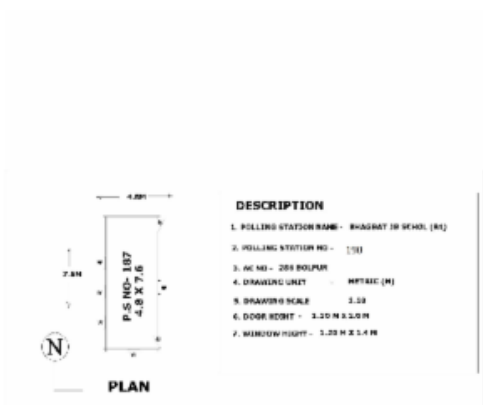

নির্বাচক নিবন্ধন আধিকারিকের স্বাক্ষর

Nazri Naksha

Google Map View

Polling Station Building Front View

Polling Station Front View

Cad View

Key MAP View

1 নাম : নির্মান চন্দ্র দে পিতার নাম: নন্দ দুলাল দে বাড়ির নং : n0034 বয়স : 57 লিঙ্গ : পুরুষ ফটো উপলব্ধ IIX1221738	2 নাম : বন্দনা দে স্বামীর নাম: নির্মান চন্দ্র দে বাড়ির নং : n0034 বয়স : 50 লিঙ্গ : মহিলা ফটো উপলব্ধ IIX1221753	3 নাম : বলরাম মুখার্জী পিতার নাম: কমলাকান্তি মুখার্জী বাড়ির নং : n0383 বয়স : 37 লিঙ্গ : পুরুষ ফটো উপলব্ধ IIX1210236
4 নাম : আলপনা দে স্বামীর নাম: নিতাই দে বাড়ির নং : n0034 বয়স : 52 লিঙ্গ : মহিলা ফটো উপলব্ধ IIX2922037	5 নাম : নিতাই দে পিতার নাম: কালীপদ দে বাড়ির নং : n0034 বয়স : 56 লিঙ্গ : পুরুষ ফটো উপলব্ধ LVD2031441	6 নাম : মৌসুমী দে পিতার নাম: নিতাই দে বাড়ির নং : নং 0034 বয়স : 24 লিঙ্গ : মহিলা ফটো উপলব্ধ IIX2717494
7 নাম : নতন মন্ডল স্বামীর নাম: সুব্রত মন্ডল বাড়ির নং : 000 বয়স : 29 লিঙ্গ : মহিলা ফটো উপলব্ধ IIX2717239	8 নাম : অনিবার্ন ঘোষ পিতার নাম: দিলীপ ঘোষ বাড়ির নং : 019 বয়স : 24 লিঙ্গ : পুরুষ ফটো উপলব্ধ IIX2717288	9 নাম : মৌসুমী ব্যানার্জী (দাস) স্বামীর নাম: অনিমেশ দাস বাড়ির নং : n0309 বয়স : 36 লিঙ্গ : মহিলা ফটো উপলব্ধ IIX1239888
10 নাম : মনোজ অধিকারী পিতার নাম: দেবপ্রসাদ অধিকারী বাড়ির নং : n0101 বয়স : 35 লিঙ্গ : পুরুষ ফটো উপলব্ধ IIX1203371	11 নাম : মানস অধিকারী পিতার নাম: দেবপ্রসাদ অধিকারী বাড়ির নং : n0101 বয়স : 39 লিঙ্গ : পুরুষ ফটো উপলব্ধ LVD2033074	12 নাম : মিনতী অধিকারী স্বামীর নাম: দেবপ্রসাদ অধিকারী বাড়ির নং : n0101 বয়স : 60 লিঙ্গ : মহিলা ফটো উপলব্ধ WB/41/284/210450
13 নাম : দেবপ্রসাদ অধিকারী পিতার নাম: যশোদা অধিকারী বাড়ির নং : n0101 বয়স : 69 লিঙ্গ : পুরুষ ফটো উপলব্ধ WB/41/284/210558	14 নাম : বুলটি ব্যানার্জী পিতার নাম: জয়দেব ব্যানার্জী বাড়ির নং : এন0101 বয়স : 28 লিঙ্গ : মহিলা ফটো উপলব্ধ AEM2088813	15 নাম : সঞ্জয় কর পিতার নাম: তিমির বরণ কর বাড়ির নং : n0101 বয়স : 48 লিঙ্গ : পুরুষ ফটো উপলব্ধ IIX3049590
Q 16 নাম : উষা ওঝা স্বামীর নাম: অশোক ওঝা বাড়ির নং : বয়স : 50 লিঙ্গ : মহিলা ফটো উপলব্ধ IIX1990597	17 নাম : ইন্দ্রানী কুণ্ডু স্বামীর নাম: রাজেন্দ্র প্রসাদ কুণ্ডু বাড়ির নং : n0351 বয়স : 35 লিঙ্গ : মহিলা ফটো উপলব্ধ IIX1644996	18 নাম : সুবির কুমার নাগ পিতার নাম: ভীম চন্দ্র নাগ বাড়ির নং : n0125 বয়স : 70 লিঙ্গ : পুরুষ ফটো উপলব্ধ WB/41/284/210620
19 নাম : চন্দা নাগ পিতার নাম: সুবীর নাগ বাড়ির নং : n0125 বয়স : 65 লিঙ্গ : মহিলা ফটো উপলব্ধ LVD1335215	20 নাম : মিতা নাগ পিতার নাম: সুবীর নাগ বাড়ির নং : n0125 বয়স : 44 লিঙ্গ : মহিলা ফটো উপলব্ধ LVD1335702	21 নাম : চন্দ্রশেখর কর পিতার নাম: জয়দেব কর বাড়ির নং : n0036 বয়স : 50 লিঙ্গ : পুরুষ ফটো উপলব্ধ IIX2439990
22 নাম : মামনি প্রামানিক (কর) স্বামীর নাম: ইন্দ্রজিৎ কর বাড়ির নং : n0124 বয়স : 44 লিঙ্গ : মহিলা ফটো উপলব্ধ LVD2030203	23 নাম : অভিজিৎ কর পিতার নাম: সনাতন কর বাড়ির নং : n0124 বয়স : 40 লিঙ্গ : পুরুষ ফটো উপলব্ধ LVD2030211	24 নাম : প্রীতম কর পিতার নাম: ইন্দ্রজিৎ কর বাড়ির নং : এন0000 বয়স : 23 লিঙ্গ : পুরুষ ফটো উপলব্ধ IIX2988715
25 নাম : সাথি কর ভারুই স্বামীর নাম: কার্তিক কর বাড়ির নং : নং0036 বয়স : 33 লিঙ্গ : মহিলা ফটো উপলব্ধ IIX2717759	26 নাম : নমিতা কর স্বামীর নাম: অজিত কর বাড়ির নং : n0146 বয়স : 50 লিঙ্গ : মহিলা ফটো উপলব্ধ WB/41/284/210846	27 নাম : অজিত কর পিতার নাম: অশ্বিনী কর বাড়ির নং : n0146 বয়স : 55 লিঙ্গ : পুরুষ ফটো উপলব্ধ WB/41/284/210152
28 নাম : ইন্দ্রজিৎ কর পিতার নাম: সনাতন কর বাড়ির নং : n0124 বয়স : 50 লিঙ্গ : পুরুষ ফটো উপলব্ধ LVD1810449	29 নাম : রূপালী কর স্বামীর নাম: গনেশ কর বাড়ির নং : n0036 বয়স : 38 লিঙ্গ : মহিলা ফটো উপলব্ধ IIX1644954	30 নাম : গনেশ কর পিতার নাম: জয়দেব কর বাড়ির নং : n0036 বয়স : 52 লিঙ্গ : পুরুষ ফটো উপলব্ধ WB/41/284/210955