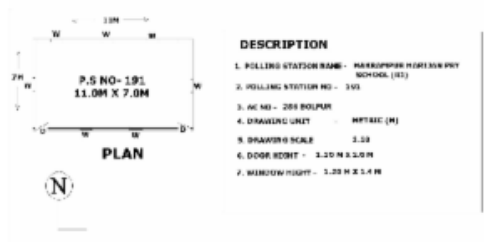

নির্বাচক নিবন্ধন আধিকারিকের স্বাক্ষর

Nazri Naksha

Google Map View

Polling Station Building Front View

Polling Station Front View

Cad View

Key MAP View

1 নাম : বাপ্পা সাহা পিতার নাম: সুজিত সাহা বাড়ির নং : n0177 বয়স : 30 লিঙ্গ : পুরুষ	IIX1879519 ফটো উপলব্ধ	2 নাম : নিদ্রা দেবাংশী স্বামীর নাম: দেবদাস দেবাংশী বাড়ির নং : n0171 বয়স : 56 লিঙ্গ : মহিলা	WB/41/284/216771 ফটো উপলব্ধ	3 নাম : সুমন দেবাংশী পিতার নাম: দেবদাস দেবাংশী বাড়ির নং : n0171 বয়স : 39 লিঙ্গ : পুরুষ	IIX0805929 ফটো উপলব্ধ
4 নাম : কৌস্তভ দে পিতার নাম: কার্তিক দে বাড়ির নং : n0360 বয়স : 36 লিঙ্গ : পুরুষ	IIX1203819 ফটো উপলব্ধ	5 নাম : মৌমিতা চন্দ্র পিতার নাম: নিমাই চন্দ্র চন্দ্র বাড়ির নং : N521 বয়স : 32 লিঙ্গ : মহিলা	ZNT1126507 ফটো উপলব্ধ	6 নাম : শুরা কবিরাজ স্বামীর নাম: প্রসেনজীৎ কর্মকার বাড়ির নং : নং0000 বয়স : 27 লিঙ্গ : মহিলা	IIX2719714 ফটো উপলব্ধ
7 নাম : মনোশ্রীতা দে পিতার নাম: মুক্তালাল চন্দ্র বাড়ির নং : এন0360 বয়স : 31 লিঙ্গ : মহিলা	TWA1664143 ফটো উপলব্ধ	8 নাম : কল্যাণী সাহা স্বামীর নাম: সুজিত সাহা বাড়ির নং : n0177 বয়স : 65 লিঙ্গ : মহিলা	IIX2920734 ফটো উপলব্ধ	9 নাম : সুজিত সাহা পিতার নাম: গৌর হরি সাহা বাড়ির নং : n0177 বয়স : 68 লিঙ্গ : পুরুষ	IIX2993392 ফটো উপলব্ধ
10 নাম : রিঙ্কা অধিকারী পিতার নাম: উত্তম কুমার অধিকারী বাড়ির নং : এন0534 বয়স : 21 লিঙ্গ : মহিলা	IIX3037637 ফটো উপলব্ধ	11 নাম : শর্মিলা অধিকারী পিতার নাম: সুকুমার অধিকারী বাড়ির নং : নং0011 বয়স : 22 লিঙ্গ : মহিলা	IIX3037322 ফটো উপলব্ধ	12 নাম : রাধাকৃষ্ণ অধিকারী পিতার নাম: উত্তম কুমার অধিকারী বাড়ির নং : N0534 বয়স : 26 লিঙ্গ : পুরুষ	IIX2721561 ফটো উপলব্ধ
13 নাম : রিকি অধিকারী স্বামীর নাম: সুমন্ত অধিকারী বাড়ির নং : কালিকাপুর বয়স : 36 লিঙ্গ : মহিলা	NRW0912402 ফটো উপলব্ধ	14 নাম : পৌরী অধিকারী স্বামীর নাম: উত্তম কুমার অধিকারী বাড়ির নং : n0552 বয়স : 45 লিঙ্গ : মহিলা	CWC1383926 ফটো উপলব্ধ	15 নাম : উত্তম কুমার অধিকারী পিতার নাম: অজিত কুমার অধিকারী বাড়ির নং : n0534 বয়স : 55 লিঙ্গ : পুরুষ	WB/41/283/375376 ফটো উপলব্ধ
16 নাম : সুকুমার অধিকারী পিতার নাম: সুধীর অধিকারী বাড়ির নং : n0011 বয়স : 47 লিঙ্গ : পুরুষ	LVD1333137 ফটো উপলব্ধ	17 নাম : লক্ষী অধিকারী স্বামীর নাম: সুধীর অধিকারী বাড়ির নং : n0011 বয়স : 68 লিঙ্গ : মহিলা	WB/41/284/213254 ফটো উপলব্ধ	18 নাম : তনুজা ভট্টাচার্য্য (অধিকারী) স্বামীর নাম: সুকান্ত অধিকারী বাড়ির নং : n0323 বয়স : 37 লিঙ্গ : মহিলা	IIX1203801 ফটো উপলব্ধ
19 নাম : সুকান্ত অধিকারী পিতার নাম: নারুগোপাল অধিকারী বাড়ির নং : n0323 বয়স : 44 লিঙ্গ : পুরুষ	LVD2177780 ফটো উপলব্ধ	20 নাম : সুলেখা ঘোষ স্বামীর নাম: সত্যজিৎ ঘোষ বাড়ির নং : n0341 বয়স : 39 লিঙ্গ : মহিলা	IIX1879790 ফটো উপলব্ধ	21 নাম : অনন্ত রুদ্র পিতার নাম: অনিল রুদ্র বাড়ির নং : n0341 বয়স : 61 লিঙ্গ : পুরুষ	IIX1879808 ফটো উপলব্ধ
22 নাম : শিল্পা রুদ্র পিতার নাম: অনন্ত রুদ্র বাড়ির নং : n0341 বয়স : 28 লিঙ্গ : মহিলা	IIX2149789 ফটো উপলব্ধ	23 নাম : অরজিৎ কুন্ডু পিতার নাম: গুরুদাস কুন্ডু বাড়ির নং : n0341 বয়স : 29 লিঙ্গ : পুরুষ	IIX2022374 ফটো উপলব্ধ	24 নাম : দীপা রুদ্র পিতার নাম: অনন্ত রুদ্র বাড়ির নং : এন0341 বয়স : 26 লিঙ্গ : মহিলা	IIX2314250 ফটো উপলব্ধ
25 নাম : গুরুদাস কুণ্ডু পিতার নাম: অজিত কুণ্ডু বাড়ির নং : n0341 বয়স : 65 লিঙ্গ : পুরুষ	LVD0057828 ফটো উপলব্ধ	26 নাম : অম্লান কুণ্ডু পিতার নাম: তপন কুণ্ডু বাড়ির নং : n0164 বয়স : 42 লিঙ্গ : পুরুষ	LVD2033793 ফটো উপলব্ধ	27 নাম : মিঠু সাঁই (কুণ্ডু) স্বামীর নাম: অম্লান কুণ্ডু বাড়ির নং : n0164 বয়স : 39 লিঙ্গ : মহিলা	IIX1532100 ফটো উপলব্ধ
28 নাম : দীপা কুন্ডু স্বামীর নাম: তপন কুমার কুন্ডু বাড়ির নং : n0164 বয়স : 68 লিঙ্গ : মহিলা	LVD1333202 ফটো উপলব্ধ	29 নাম : তপন কুমার কুন্ডু পিতার নাম: প্রফুল্ল কুন্ডু বাড়ির নং : n0164 বয়স : 77 লিঙ্গ : পুরুষ	LVD1333194 ফটো উপলব্ধ	30 নাম : অনিমা কবিরাজ স্বামীর নাম: শান্তি কবিরাজ বাড়ির নং : n0588 বয়স : 62 লিঙ্গ : মহিলা	WB/41/267/267574 ফটো উপলব্ধ