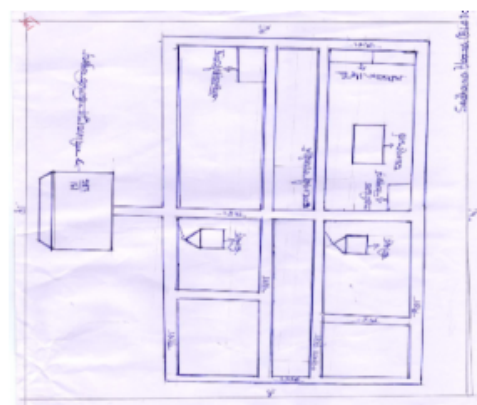

নির্বাচক নিবন্ধন আধিকারিকের স্বাক্ষর

Nazri Naksha

Google Map View

Polling Station Building Front View

Polling Station Front View

Cad View

Key MAP View

1 নাম : বাপ্পা সাহা পিতার নাম: সুজিত সাহা বাড়ির নং : n0177 বয়স : 30 লিঙ্গ : পুরুষ	IIX1879519 ফটো উপলব্ধ	2 নাম : নিদ্রা দেবাংশী স্বামীর নাম: দেবদাস দেবাংশী বাড়ির নং : n0171 বয়স : 56 লিঙ্গ : মহিলা	WB/41/284/216771 ফটো উপলব্ধ	3 নাম : সুমন দেবাংশী পিতার নাম: দেবদাস দেবাংশী বাড়ির নং : n0171 বয়স : 39 লিঙ্গ : পুরুষ	IIX0805929 ফটো উপলব্ধ
4 নাম : কৌস্তভ দে পিতার নাম: কার্তিক দে বাড়ির নং : n0360 বয়স : 36 লিঙ্গ : পুরুষ	IIX1203819 ফটো উপলব্ধ	5 নাম : মৌমিতা চন্দ্র পিতার নাম: নিমাই চন্দ্র চন্দ্র বাড়ির নং : N521 বয়স : 32 লিঙ্গ : মহিলা	ZNT1126507 ফটো উপলব্ধ	6 নাম : শুরা কবিরাজ স্বামীর নাম: প্রসেনজীৎ কর্মকার বাড়ির নং : নং0000 বয়স : 27 লিঙ্গ : মহিলা	IIX2719714 ফটো উপলব্ধ
7 নাম : মনোশ্রীতা দে পিতার নাম: মুক্তালাল চন্দ্র বাড়ির নং : এন0360 বয়স : 31 লিঙ্গ : মহিলা	TWA1664143 ফটো উপলব্ধ	8 নাম : কল্যাণী সাহা স্বামীর নাম: সুজিত সাহা বাড়ির নং : n0177 বয়স : 65 লিঙ্গ : মহিলা	IIX2920734 ফটো উপলব্ধ	9 নাম : সুজিত সাহা পিতার নাম: গৌর হরি সাহা বাড়ির নং : n0177 বয়স : 68 লিঙ্গ : পুরুষ	IIX2993392 ফটো উপলব্ধ
10 নাম : রিঙ্কা অধিকারী পিতার নাম: উত্তম কুমার অধিকারী বাড়ির নং : এন0534 বয়স : 21 লিঙ্গ : মহিলা	IIX3037637 ফটো উপলব্ধ	11 নাম : শর্মিলা অধিকারী পিতার নাম: সুকুমার অধিকারী বাড়ির নং : নং0011 বয়স : 22 লিঙ্গ : মহিলা	IIX3037322 ফটো উপলব্ধ	12 নাম : রাধাকৃষ্ণ অধিকারী পিতার নাম: উত্তম কুমার অধিকারী বাড়ির নং : N0534 বয়স : 26 লিঙ্গ : পুরুষ	IIX2721561 ফটো উপলব্ধ
13 নাম : রিকি অধিকারী স্বামীর নাম: সুমন্ত অধিকারী বাড়ির নং : কালিকাপুর বয়স : 36 লিঙ্গ : মহিলা	NRW0912402 ফটো উপলব্ধ	14 নাম : পৌরী অধিকারী স্বামীর নাম: উত্তম কুমার অধিকারী বাড়ির নং : n0552 বয়স : 45 লিঙ্গ : মহিলা	CWC1383926 ফটো উপলব্ধ	15 নাম : উত্তম কুমার অধিকারী পিতার নাম: অজিত কুমার অধিকারী বাড়ির নং : n0534 বয়স : 55 লিঙ্গ : পুরুষ	WB/41/283/375376 ফটো উপলব্ধ
16 নাম : সুকুমার অধিকারী পিতার নাম: সুধীর অধিকারী বাড়ির নং : n0011 বয়স : 47 লিঙ্গ : পুরুষ	LVD1333137 ফটো উপলব্ধ	17 নাম : লক্ষী অধিকারী স্বামীর নাম: সুধীর অধিকারী বাড়ির নং : n0011 বয়স : 68 লিঙ্গ : মহিলা	WB/41/284/213254 ফটো উপলব্ধ	18 নাম : তনুজা ভট্টাচার্য্য (অধিকারী) স্বামীর নাম: সুকান্ত অধিকারী বাড়ির নং : n0323 বয়স : 37 লিঙ্গ : মহিলা	IIX1203801 ফটো উপলব্ধ
19 নাম : সুকান্ত অধিকারী পিতার নাম: নারুগোপাল অধিকারী বাড়ির নং : n0323 বয়স : 44 লিঙ্গ : পুরুষ	LVD2177780 ফটো উপলব্ধ	20 নাম : সুলেখা ঘোষ স্বামীর নাম: সত্যজিৎ ঘোষ বাড়ির নং : n0341 বয়স : 39 লিঙ্গ : মহিলা	IIX1879790 ফটো উপলব্ধ	21 নাম : অনন্ত রুদ্র পিতার নাম: অনিল রুদ্র বাড়ির নং : n0341 বয়স : 61 লিঙ্গ : পুরুষ	IIX1879808 ফটো উপলব্ধ
22 নাম : শিল্পা রুদ্র পিতার নাম: অনন্ত রুদ্র বাড়ির নং : n0341 বয়স : 28 লিঙ্গ : মহিলা	IIX2149789 ফটো উপলব্ধ	23 নাম : অরজিৎ কুন্ডু পিতার নাম: গুরুদাস কুন্ডু বাড়ির নং : n0341 বয়স : 29 লিঙ্গ : পুরুষ	IIX2022374 ফটো উপলব্ধ	24 নাম : দীপা রুদ্র পিতার নাম: অনন্ত রুদ্র বাড়ির নং : এন0341 বয়স : 26 লিঙ্গ : মহিলা	IIX2314250 ফটো উপলব্ধ
25 নাম : গুরুদাস কুণ্ডু পিতার নাম: অজিত কুণ্ডু বাড়ির নং : n0341 বয়স : 65 লিঙ্গ : পুরুষ	LVD0057828 ফটো উপলব্ধ	26 নাম : অম্লান কুণ্ডু পিতার নাম: তপন কুণ্ডু বাড়ির নং : n0164 বয়স : 42 লিঙ্গ : পুরুষ	LVD2033793 ফটো উপলব্ধ	27 নাম : মিঠু সাঁই (কুণ্ডু) স্বামীর নাম: অম্লান কুণ্ডু বাড়ির নং : n0164 বয়স : 39 লিঙ্গ : মহিলা	IIX1532100 ফটো উপলব্ধ
28 নাম : দীপা কুন্ডু স্বামীর নাম: তপন কুমার কুন্ডু বাড়ির নং : n0164 বয়স : 68 লিঙ্গ : মহিলা	LVD1333202 ফটো উপলব্ধ	29 নাম : তপন কুমার কুন্ডু পিতার নাম: প্রফুল্ল কুন্ডু বাড়ির নং : n0164 বয়স : 77 লিঙ্গ : পুরুষ	LVD1333194 ফটো উপলব্ধ	30 নাম : অনিমা কবিরাজ স্বামীর নাম: শান্তি কবিরাজ বাড়ির নং : n0588 বয়স : 62 লিঙ্গ : মহিলা	WB/41/267/267574 ফটো উপলব্ধ