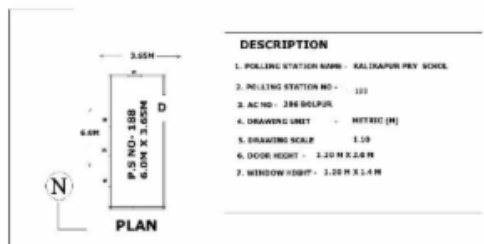

নির্বাচক নিবন্ধন আধিকারিকের স্বাক্ষর

Nazri Naksha

Google Map View

Polling Station Building Front View

Polling Station Front View

Cad View

Key MAP View

1 নাম : অনীতা বিশ্বাস স্বামীর নাম: বিকাশ বিশ্বাস বাড়ির নং : নং0000 বয়স : 52 লিঙ্গ : মহিলা	IIX2719805 ফটো উপলব্ধ	2 নাম : রুপা মজুমদার স্বামীর নাম: ভাস্বর মজুমদার বাড়ির নং : N0042 বয়স : 45 লিঙ্গ : মহিলা	CWC2440303 ফটো উপলব্ধ	3 নাম : শুভদীপ সরেন পিতার নাম: বদি সরেন বাড়ির নং : নং 503 বয়স : 24 লিঙ্গ : পুরুষ	IIX2720696 ফটো উপলব্ধ
4 নাম : বন্দনা মল্লিক পিতার নাম: তপন কুমার মল্লিক বাড়ির নং : 047 বয়স : 30 লিঙ্গ : মহিলা	IIX2720068 ফটো উপলব্ধ	5 নাম : শিশির হাজরা পিতার নাম: নিতাই হাজরা বাড়ির নং : n0173 বয়স : 68 লিঙ্গ : পুরুষ	IIX1532001 ফটো উপলব্ধ	6 নাম : বদি সরেন পিতার নাম: ঠাকুর সরেন বাড়ির নং : n0503 বয়স : 55 লিঙ্গ : পুরুষ	IIX2734416 ফটো উপলব্ধ
7 নাম : অরিজিৎ গোস্বামী পিতার নাম: নন্দ কিশোর গোস্বামী বাড়ির নং : n0042 বয়স : 32 লিঙ্গ : পুরুষ	IIX1239946 ফটো উপলব্ধ	8 নাম : ভূতনাথ হাজরা পিতার নাম: গোলক বিহারী হাজরা বাড়ির নং : নং000 বয়স : 70 লিঙ্গ : পুরুষ	WB/38/260/117510 ফটো উপলব্ধ	9 নাম : জয়া হাজরা স্বামীর নাম: ভূতনাথ হাজরা বাড়ির নং : নং00 বয়স : 64 লিঙ্গ : মহিলা	WB/38/260/117511 ফটো উপলব্ধ
10 নাম : কুন্তলিকা হাজরা পিতার নাম: ভূতনাথ হাজরা বাড়ির নং : নং000 বয়স : 42 লিঙ্গ : মহিলা	IIX1194240 ফটো উপলব্ধ	11 নাম : সুজয় হাজরা পিতার নাম: শিশির হাজরা বাড়ির নং : n0173 বয়স : 40 লিঙ্গ : পুরুষ	LVD2384790 ফটো উপলব্ধ	12 নাম : ছবি হাজরা স্বামীর নাম: শিশির হাজরা বাড়ির নং : n0173 বয়স : 52 লিঙ্গ : মহিলা	IIX1428499 ফটো উপলব্ধ
13 নাম : হৃদয় হাজরা পিতার নাম: শিশির হাজরা বাড়ির নং : n0173 বয়স : 38 লিঙ্গ : পুরুষ	IIX1428481 ফটো উপলব্ধ	14 নাম : শ্রাবনী বীরবংশী স্বামীর নাম: কাজল বীরবংশী বাড়ির নং : n0042 বয়স : 31 লিঙ্গ : মহিলা	IIX2206548 ফটো উপলব্ধ	15 নাম : নন্দ কিশোর গোস্বামী পিতার নাম: গৌরীনাথ গোস্বামী বাড়ির নং : n0042 বয়স : 77 লিঙ্গ : পুরুষ	IIX1203843 ফটো উপলব্ধ
16 নাম : প্রানকৃষ্ণ সাহা পিতার নাম: বল্লভ সাহা বাড়ির নং : n0042 বয়স : 74 লিঙ্গ : পুরুষ	WB/41/284/213079 ফটো উপলব্ধ	17 নাম : কল্যাণী সাহা স্বামীর নাম: প্রানকৃষ্ণ সাহা বাড়ির নং : n0042 বয়স : 67 লিঙ্গ : মহিলা	WB/41/284/213269 ফটো উপলব্ধ	18 নাম : সঞ্জয় সাহা পিতার নাম: প্রানকৃষ্ণ সাহা বাড়ির নং : n0042 বয়স : 49 লিঙ্গ : পুরুষ	WB/41/284/213268 ফটো উপলব্ধ
19 নাম : অপর্ণা সাহা স্বামীর নাম: সঞ্জয় সাহা বাড়ির নং : n0042 বয়স : 43 লিঙ্গ : মহিলা	LVD2304855 ফটো উপলব্ধ	20 নাম : বার্না গোস্বামী স্বামীর নাম: নন্দ কিশোর গোস্বামী বাড়ির নং : n0042 বয়স : 62 লিঙ্গ : মহিলা	IIX1203850 ফটো উপলব্ধ	21 নাম : কাজল বীরবংশী পিতার নাম: বাঞ্ছারাম বীরবংশী বাড়ির নং : n0042 বয়স : 40 লিঙ্গ : পুরুষ	LVD2234128 ফটো উপলব্ধ
22 নাম : চিরঞ্জিৎ গোস্বামী পিতার নাম: নন্দকিশোর গোস্বামী বাড়ির নং : n0042 বয়স : 35 লিঙ্গ : পুরুষ	IIX1428135 ফটো উপলব্ধ	23 নাম : শুভজিৎ গোস্বামী পিতার নাম: নন্দকিশোর গোস্বামী বাড়ির নং : n0042 বয়স : 33 লিঙ্গ : পুরুষ	IIX1880061 ফটো উপলব্ধ	24 নাম : প্রিয়জিৎ গোস্বামী পিতার নাম: নন্দকিশোর গোস্বামী বাড়ির নং : n0042 বয়স : 32 লিঙ্গ : পুরুষ	IIX1880079 ফটো উপলব্ধ
25 নাম : দুর্গা কুণ্ডু স্বামীর নাম: পবিত্রদাস কুণ্ডু বাড়ির নং : N257 বয়স : 82 লিঙ্গ : মহিলা	IIX2720381 ফটো উপলব্ধ	26 নাম : মালবিকা কর (হালদার) স্বামীর নাম: দেবশীষ হালদার বাড়ির নং : n0516 বয়স : 36 লিঙ্গ : মহিলা	IIX0827022 ফটো উপলব্ধ	27 নাম : শঙ্কর কর্মকার পিতার নাম: অনন্ত কর্মকার বাড়ির নং : n0075 বয়স : 70 লিঙ্গ : পুরুষ	LVD1332881 ফটো উপলব্ধ
28 নাম : রেবা কর্মকার স্বামীর নাম: অক্ষয় কর্মকার বাড়ির নং : n0295 বয়স : 51 লিঙ্গ : মহিলা	LVD2304913 ফটো উপলব্ধ	29 নাম : নেপাল চন্দ্র কর্মকার পিতার নাম: আনন্দ কর্মকার বাড়ির নং : 000 বয়স : 55 লিঙ্গ : পুরুষ	IIX2331874 ফটো উপলব্ধ	30 নাম : নয়ন কর্মকার পিতার নাম: অনন্ত কর্মকার বাড়ির নং : n0075 বয়স : 60 লিঙ্গ : পুরুষ	LVD1282516 ফটো উপলব্ধ