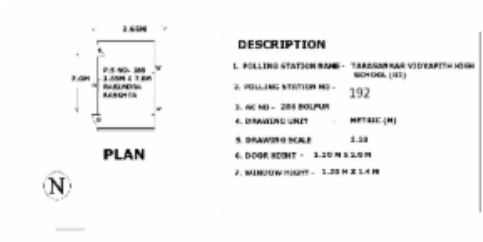

নির্বাচক নিবন্ধন আধিকারিকের স্বাক্ষর

Nazri Naksha

Google Map View

Polling Station Building Front View

Polling Station Front View

Cad View

Key MAP View

বিধানসভা নির্বাচনক্ষেত্রের নং, নাম : 286-বোলপুর
ভাগ নং, নাম : 1-গ্রাম-মকরমপুর(বিদ্যাসাগরপল্লি দক্ষিণ)