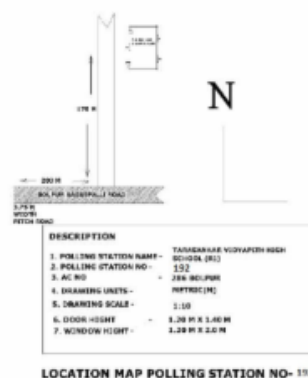

নির্বাচক নিবন্ধন আধিকারিকের স্বাক্ষর

Nazri Naksha

Google Map View

Polling Station Building Front View

Polling Station Front View

Cad View

Key MAP View

বিধানসভা নির্বাচনক্ষেত্রের নং, নাম : 286-বোলপুর
ভাগ নং, নাম : 1-গ্রাম-মকরমপুর(বিদ্যাসাগরপল্লি দক্ষিণ)