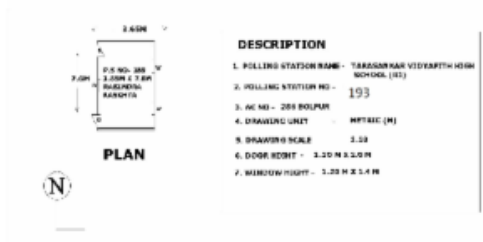

নির্বাচক নিবন্ধন আধিকারিকের স্বাক্ষর

Nazri Naksha

Google Map View

Polling Station Building Front View

Polling Station Front View

Cad View

Key MAP View

| | | | | | |
|--|--------------------------------|---|--------------------------------|--|--------------------------------|
| 1 নাম : অনিতা সাহা স্বামীর নাম: সনৎ কুমার সাহা বাড়ির নং : n0078 বয়স : 75 লিঙ্গ : মহিলা | IIX1204320 ফটো উপলব্ধ | 2 নাম : সাগরিকা সাহা স্বামীর নাম: জগন্নাথ সাহা বাড়ির নং : n0078 বয়স : 71 লিঙ্গ : মহিলা | LVD2459592 ফটো উপলব্ধ | 3 নাম : নিখিল সাহা পিতার নাম: ভৈরব সাহা বাড়ির নং : n0078 বয়স : 69 লিঙ্গ : পুরুষ | WB/41/284/216304 ফটো উপলব্ধ |
| 4 নাম : বন্দনা সাহা স্বামীর নাম: নিখিল সাহা বাড়ির নং : n0078 বয়স : 60 লিঙ্গ : মহিলা | WB/41/284/216628 ফটো উপলব্ধ | 5 নাম : চিত্তরঞ্জন সাহা পিতার নাম: নিখিল কুমার সাহা বাড়ির নং : n0078 বয়স : 46 লিঙ্গ : পুরুষ | LVD1292275 ফটো উপলব্ধ | 6 নাম : পিংকি সাহা স্বামীর নাম: চিত্তরঞ্জন সাহা বাড়ির নং : n0078 বয়স : 39 লিঙ্গ : মহিলা | IIX1428705 ফটো উপলব্ধ |
| 7 নাম : বীরেন্দ্রনাথ সাহা পিতার নাম: তারক নাথ সাহা বাড়ির নং : n0170 বয়স : 55 লিঙ্গ : পুরুষ | LVD2235380 ফটো উপলব্ধ | 8 নাম : পৌষালী সাহা পিতার নাম: বীরেন্দ্রনাথ সাহা বাড়ির নং : n0170 বয়স : 29 লিঙ্গ : মহিলা | IIX2022531 ফটো উপলব্ধ | 9 নাম : মৌসুমী সাহা পিতার নাম: বাসুদেব সাহা বাড়ির নং : n0197 বয়স : 42 লিঙ্গ : মহিলা | IIX1204429 ফটো উপলব্ধ |
| Q 10 নাম : বীরু রায় পিতার নাম: যোগেশ্বর রায় বাড়ির নং : বয়স : 55 লিঙ্গ : পুরুষ | IIX1204494 ফটো উপলব্ধ | 11 নাম : মালতী রায় স্বামীর নাম: বিরু রায় বাড়ির নং : n0200 বয়স : 49 লিঙ্গ : মহিলা | WB/41/284/090271 ফটো উপলব্ধ | 12 নাম : শরদীশ পন্ডিত পিতার নাম: যমুনাবিহারী পন্ডিত বাড়ির নং : n0201 বয়স : 55 লিঙ্গ : পুরুষ | IIX1204502 ফটো উপলব্ধ |
| 13 নাম : শ্যামল পাল পিতার নাম: বিশ্বনাথ পাল বাড়ির নং : n0206 বয়স : 71 লিঙ্গ : পুরুষ | IIX1204551 ফটো উপলব্ধ | 14 নাম : সোমেশ চক্রবর্তী পিতার নাম: অবনী চক্রবর্তী বাড়ির নং : n0208 বয়স : 56 লিঙ্গ : পুরুষ | IIX1204577 ফটো উপলব্ধ | 15 নাম : সান্ত্বনা চক্রবর্তী স্বামীর নাম: নিশীথনাথ চক্রবর্তী বাড়ির নং : n0209 বয়স : 63 লিঙ্গ : মহিলা | LVD2038842 ফটো উপলব্ধ |
| 16 নাম : নিশীথনাথ চক্রবর্তী পিতার নাম: নদীয়া মোহন চক্রবর্তী বাড়ির নং : n0210 বয়স : 62 লিঙ্গ : পুরুষ | LVD2038859 ফটো উপলব্ধ | 17 নাম : তথাগত চক্রবর্তী পিতার নাম: নিশীথ নাথ চক্রবর্তী বাড়ির নং : এন000 বয়স : 29 লিঙ্গ : পুরুষ | IIX1991496 ফটো উপলব্ধ | 18 নাম : কম্পনা পাল স্বামীর নাম: শ্যামল পাল বাড়ির নং : n0212 বয়স : 64 লিঙ্গ : মহিলা | IIX1204619 ফটো উপলব্ধ |
| 19 নাম : জ্যোতিপ্রসাদ পাল পিতার নাম: শ্যামল পাল বাড়ির নং : n0213 বয়স : 40 লিঙ্গ : পুরুষ | IIX1532266 ফটো উপলব্ধ | 20 নাম : রীমা পাল স্বামীর নাম: জ্যোতি প্রসাদ পাল বাড়ির নং : n0213 বয়স : 34 লিঙ্গ : মহিলা | TCK1238088 ফটো উপলব্ধ | 21 নাম : প্রদীপ মন্ডল পিতার নাম: সুরেশ মন্ডল বাড়ির নং : n0263 বয়স : 35 লিঙ্গ : পুরুষ | IIX1213552 ফটো উপলব্ধ |
| 22 নাম : জগন্নাথ সাহা পিতার নাম: শ্যামাপদ সাহা বাড়ির নং : n0078 বয়স : 75 লিঙ্গ : পুরুষ | LVD2459584 ফটো উপলব্ধ | 23 নাম : কৃষ্ণ গোপাল সাহা পিতার নাম: ভৈরব চন্দ্র সাহা বাড়ির নং : n0078 বয়স : 53 লিঙ্গ : পুরুষ | WB/41/284/216303 ফটো উপলব্ধ | 24 নাম : সন্তু সাহা পিতার নাম: বাসুদেব সাহা বাড়ির নং : n0199 বয়স : 38 লিঙ্গ : পুরুষ | IIX1204445 ফটো উপলব্ধ |
| 25 নাম : মৌসুমী চক্রবর্তী স্বামীর নাম: সোমেশ চক্রবর্তী বাড়ির নং : n0208 বয়স : 46 লিঙ্গ : মহিলা | IIX1532571 ফটো উপলব্ধ | 26 নাম : সৌমী চক্রবর্তী পিতার নাম: সোমেশ চক্রবর্তী বাড়ির নং : এন0000 বয়স : 22 লিঙ্গ : মহিলা | IIX3126844 ফটো উপলব্ধ | 27 নাম : মৌসুমী মজুমদার (দাস) স্বামীর নাম: কমল নারায়ন মজুমদার বাড়ির নং : n0196 বয়স : 48 লিঙ্গ : মহিলা | IIX1204411 ফটো উপলব্ধ |
| 28 নাম : পার্বতী রাজবংশী স্বামীর নাম: জ্ঞান রাজবংশী বাড়ির নং : 000 বয়স : 79 লিঙ্গ : মহিলা | IIX2776219 ফটো উপলব্ধ | 29 নাম : প্রদীপ্ত আচার্য্য পিতার নাম: প্রশান্ত আচার্য্য বাড়ির নং : n0072 বয়স : 43 লিঙ্গ : পুরুষ | LVD2035574 ফটো উপলব্ধ | 30 নাম : পূজা আচার্য্য স্বামীর নাম: প্রদীপ্ত আচার্য্য বাড়ির নং : n0072 বয়স : 30 লিঙ্গ : মহিলা | IIX1991629 ফটো উপলব্ধ |