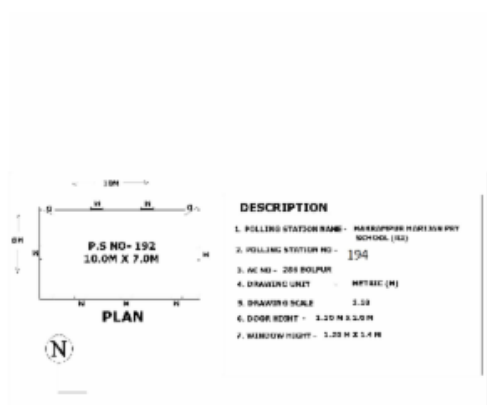

নির্বাচক নিবন্ধন আধিকারিকের স্বাক্ষর

Nazri Naksha

Google Map View

Polling Station Building Front View

Polling Station Front View

Cad View

Key MAP View

বিধানসভা নির্বাচনকেন্দ্রের নং, নাম : 286-বোলপুর
ভাগ নং, নাম : 1-গ্রাম-মকরমপুর(মকরমপুর গ্রা.স্কুল থেকে পেট্রোল পাম্প)