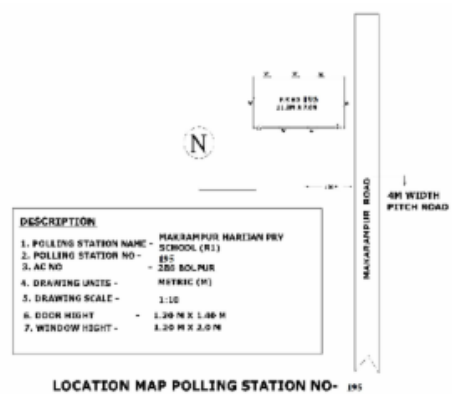

নির্বাচক নিবন্ধন আধিকারিকের স্বাক্ষর

Nazri Naksha

Google Map View

Polling Station Building Front View

Polling Station Front View

Cad View

Key MAP View

বিধানসভা নির্বাচনক্ষেত্রের নং, নাম : 286-বোলপুর
ভাগ নং, নাম : 1-গ্রাম-মকরমপুর(মকরমপুর গ্রা.স্কুল থেকে পেট্রোল পাম্প)