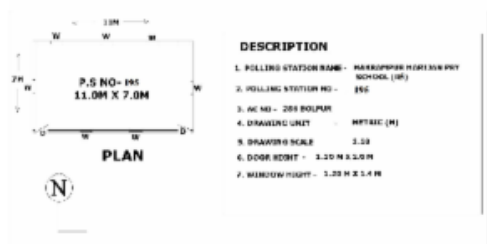

নির্বাচক নিবন্ধন আধিকারিকের স্বাক্ষর

Nazri Naksha

Google Map View

Polling Station Building Front View

Polling Station Front View

Cad View

Key MAP View

বিধানসভা নির্বাচনক্ষেত্রের নং, নাম : 286-বোলপুর
ভাগ নং, নাম : 1-গ্রাম-মকরমপুর(মকরমপুর গ্রা.স্কুল থেকে পেট্রোল পাম্প)