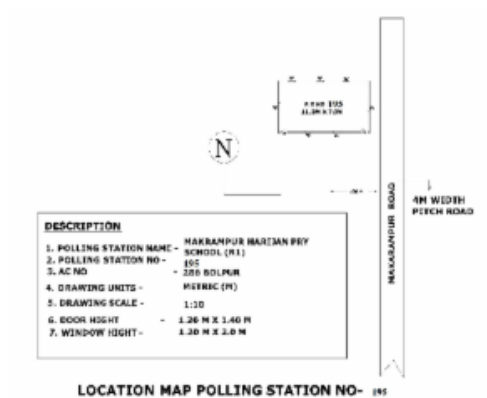

Nazri Naksha