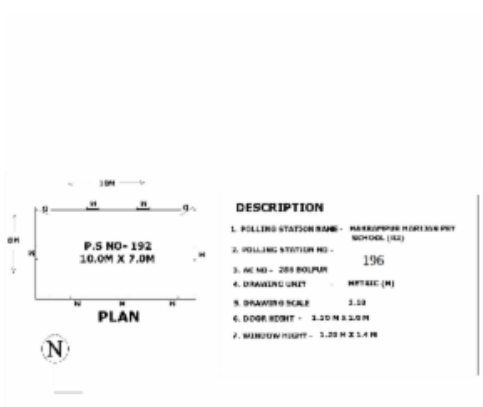

নির্বাচক নিবন্ধন আধিকারিকের স্বাক্ষর

Nazri Naksha

Google Map View

Polling Station Building Front View

Polling Station Front View

Cad View

Key MAP View

বিধানসভা নির্বাচনক্ষেত্রের নং, নাম : 286-বোলপুর
ভাগ নং, নাম : 1-গ্রাম-মকরমপুর (ভক্তিবেন্দ্র আশ্রম থেকে সেন্ট টেরেজা স্কুল পর্যন্ত)