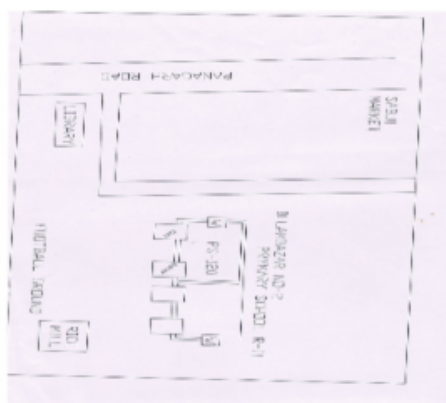

নির্বাচক নিবন্ধন আধিকারিকের স্বাক্ষর

Nazri Naksha

Google Map View

Polling Station Building Front View

Polling Station Front View

Cad View

Key MAP View

1 নাম : সাবিলা বেগম স্বামীর নাম: আবুল কাশেম বাড়ির নং : এন0147 বয়স : 35 লিঙ্গ : মহিলা	IIX1476365 ফটো উপলব্ধ	2 নাম : এহেসিনা বিবি স্বামীর নাম: খুসিজান আলম বাড়ির নং : n0109 বয়স : 32 লিঙ্গ : মহিলা	IIX1818293 ফটো উপলব্ধ	3 নাম : খুসিজান আলম পিতার নাম: আব্দুর রসিদ বাড়ির নং : n0109 বয়স : 40 লিঙ্গ : পুরুষ	KVQ2564714 ফটো উপলব্ধ
4 নাম : সেখ জানে আলম পিতার নাম: রসিদ বাড়ির নং : n0109 বয়স : 43 লিঙ্গ : পুরুষ	KVQ1599927 ফটো উপলব্ধ	5 নাম : সাবিনা বিবি স্বামীর নাম: সেখ নাজিরউদ্দিন বাড়ির নং : n0109 বয়স : 40 লিঙ্গ : মহিলা	KVQ2676989 ফটো উপলব্ধ	6 নাম : মছবা বেগম স্বামীর নাম: মৌলবী আহমেদ হোসেন বাড়ির নং : n0101 বয়স : 80 লিঙ্গ : মহিলা	WB/41/286/327601 ফটো উপলব্ধ
7 নাম : মেহেনিগার বিবি স্বামীর নাম: মোশারফ বাড়ির নং : n0098 বয়স : 61 লিঙ্গ : মহিলা	WB/41/286/327159 ফটো উপলব্ধ	8 নাম : হানুফা বিবি স্বামীর নাম: আব্দুলসালাম বাড়ির নং : n0106 বয়স : 61 লিঙ্গ : মহিলা	KVQ1336932 ফটো উপলব্ধ	9 নাম : সেখ কুসুম স্বামীর নাম: লুৎফুল্লাহ বিবি বাড়ির নং : n0105 বয়স : 38 লিঙ্গ : পুরুষ	IIX1592377 ফটো উপলব্ধ
10 নাম : লুৎফুল্লাহ বিবি স্বামীর নাম: মুজিবররহমান বাড়ির নং : n0105 বয়স : 59 লিঙ্গ : মহিলা	KVQ2347292 ফটো উপলব্ধ	11 নাম : সামসুন্নেহার বিবি স্বামীর নাম: আয়নুল বাড়ির নং : n0015 বয়স : 66 লিঙ্গ : মহিলা	WB/41/286/327189 ফটো উপলব্ধ	12 নাম : আয়নুল সেখ পিতার নাম: ইসলাম সেখ বাড়ির নং : n0015 বয়স : 68 লিঙ্গ : পুরুষ	WB/41/286/327048 ফটো উপলব্ধ
13 নাম : ফেরদৌসী বিবি স্বামীর নাম: সেখ সাদ্দাম বাড়ির নং : n0012 বয়স : 29 লিঙ্গ : মহিলা	IIX1947696 ফটো উপলব্ধ	14 নাম : সেখ সাদ্দাম স্বামীর নাম: আজিফা বিবি বাড়ির নং : n0012 বয়স : 35 লিঙ্গ : পুরুষ	IIX1592286 ফটো উপলব্ধ	15 নাম : সেখ জালালউদ্দিন পিতার নাম: আলি মহম্মদ বাড়ির নং : n0012 বয়স : 52 লিঙ্গ : পুরুষ	KVQ2347029 ফটো উপলব্ধ
16 নাম : সেখ সফিক পিতার নাম: সেখ আলেনুর বাড়ির নং : n0034 বয়স : 52 লিঙ্গ : পুরুষ	IIX0087791 ফটো উপলব্ধ	17 নাম : তানজিলা বিবি স্বামীর নাম: আলেনুর বাড়ির নং : n0034 বয়স : 61 লিঙ্গ : মহিলা	WB/41/286/327340 ফটো উপলব্ধ	18 নাম : রসিদা বিবি স্বামীর নাম: সেখ সরিফ দ্বিন বাড়ির নং : n0027 বয়স : 40 লিঙ্গ : মহিলা	KVQ2348332 ফটো উপলব্ধ
19 নাম : মফজা বিবি স্বামীর নাম: সামসুদ্দিন সেখ বাড়ির নং : n0027 বয়স : 43 লিঙ্গ : মহিলা	KVQ2347185 ফটো উপলব্ধ	20 নাম : তনজিলা বিবি স্বামীর নাম: সাইদ বাড়ির নং : n0027 বয়স : 66 লিঙ্গ : মহিলা	WB/41/286/327218 ফটো উপলব্ধ	21 নাম : সাবিলা বিবি স্বামীর নাম: বাসেদালি বাড়ির নং : n0007 বয়স : 76 লিঙ্গ : মহিলা	KVQ2564763 ফটো উপলব্ধ
22 নাম : মাজকুড়া বিবি স্বামীর নাম: সেখ বাবর আলি বাড়ির নং : n0002 বয়স : 40 লিঙ্গ : মহিলা	IIX1592278 ফটো উপলব্ধ	23 নাম : মোসাম্মৎ আরফা বিবি স্বামীর নাম: ইউসুফ বাড়ির নং : n0002 বয়স : 63 লিঙ্গ : মহিলা	KVQ1336965 ফটো উপলব্ধ	24 নাম : সেখ বাবর আলী পিতার নাম: সেখ ইউসুফ বাড়ির নং : n0002 বয়স : 39 লিঙ্গ : পুরুষ	KVQ2677193 ফটো উপলব্ধ
25 নাম : আনজিরা বিবি স্বামীর নাম: নূরসেদ বাড়ির নং : n0056 বয়স : 66 লিঙ্গ : মহিলা	WB/41/286/327123 ফটো উপলব্ধ	26 নাম : আব্দুর রহমান পিতার নাম: তৈয়েব আলি বাড়ির নং : n0056 বয়স : 38 লিঙ্গ : পুরুষ	IIX1479104 ফটো উপলব্ধ	27 নাম : কিতাবআলি সেখ পিতার নাম: তৈয়েবআলি সেখ বাড়ির নং : n0056 বয়স : 45 লিঙ্গ : পুরুষ	KVQ2347698 ফটো উপলব্ধ
28 নাম : গোলেনুর বিবি স্বামীর নাম: তৈয়েবআলি বাড়ির নং : n0056 বয়স : 66 লিঙ্গ : মহিলা	WB/41/286/327207 ফটো উপলব্ধ	29 নাম : আজমিনা বিবি স্বামীর নাম: ইনদাদুল বাড়ির নং : n0078 বয়স : 56 লিঙ্গ : মহিলা	WB/41/286/327203 ফটো উপলব্ধ	30 নাম : জাহানারা বিবি স্বামীর নাম: সোরহাব বাড়ির নং : n0080 বয়স : 73 লিঙ্গ : মহিলা	WB/41/286/327258 ফটো উপলব্ধ