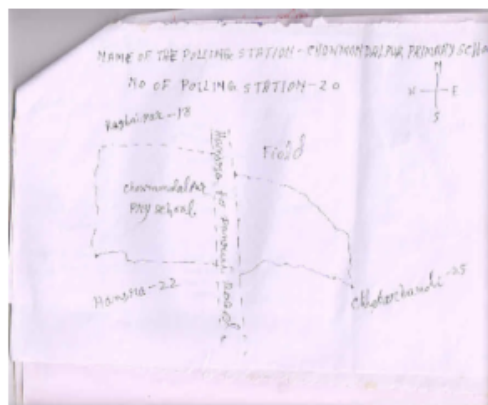

Nazri Naksha