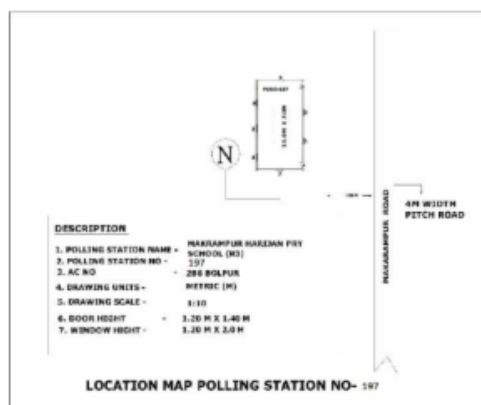

নির্বাচক নিবন্ধন আধিকারিকের স্বাক্ষর

Nazri Naksha

Google Map View

Polling Station Building Front View

Polling Station Front View

Cad View

Key MAP View

বিধানসভা নির্বাচনক্ষেত্রের নং, নাম : 286-বোলপুর  
ভাগ নং, নাম : 1-গ্রাম-মকরমপুর(মকরমপুর ক্যানেল পাড় থেকে মাগিপাড়া এবং বাগানপাড়া)