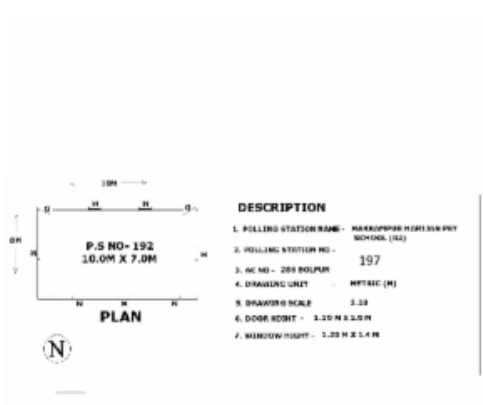

নির্বাচক নিবন্ধন আধিকারিকের স্বাক্ষর

Nazri Naksha

Google Map View

Polling Station Building Front View

Polling Station Front View

Cad View

Key MAP View

বিধানসভা নির্বাচনক্ষেত্রের নং, নাম : 286-বোলপুর  
ভাগ নং, নাম : 1-গ্রাম-মকরমপুর(মকরমপুর ক্যানেল পাড় থেকে মাগিপাড়া এবং বাগানপাড়া)