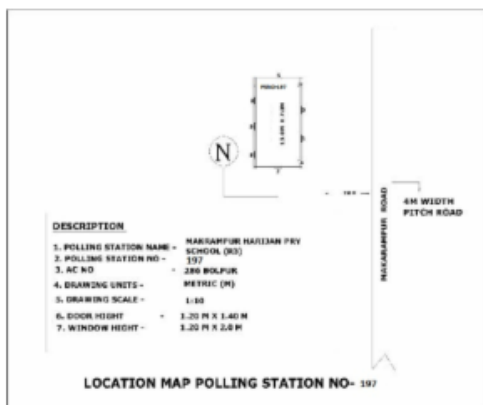

## নির্বাচক তালিকা 2026 S25 পশ্চিমবঙ্গ

বিধানসভা নির্বাচনক্ষেত্রের নং, নাম ও সংরক্ষণের স্থিতি : 286 - বোলপুর (সাধারণ)		অংশ নং : 200			
বিধানসভা নির্বাচনক্ষেত্রটি যে লোকসভা নির্বাচনক্ষেত্রের / ক্ষেত্রসমূহের অন্তর্ভুক্ত তার নং, নাম ও সংরক্ষণ স্থিতি : 41 - বোলপুর (তপশীলি জাতি)					
1. সংশোধনের পূর্ণ বিবরণ					
সংশোধনের বৎসর :	2026	নির্বাচক তালিকার পরিচিতি :			
ভিত্তি তারিখ :	01-01-2026	বিশেষ নিবিড় সংশোধন ২০২৬ এর চূড়ান্ত ভোটার তালিকার সহিত 06-04-2026 তারিখ অবধি সংশোধিত নির্বাচক তালিকা			
সংশোধনের প্রকৃতি :	ধারাবাহিক সংশোধন 2026				
প্রকাশনার তারিখ :	06-04-2026				
2. অংশ ও নির্বাচনী এলাকার পূর্ণ বিবরণ :					
অংশের ভাগ নং ও নাম :					
1-গ্রাম-মকরমপুর(মকরমপুর ক্যানেল পাড় থেকে মাঝিপাড়া এবং বাগানপাড়া)					
		প্রধান শহর/গ্রাম	: বোলপুর		
		ওয়ার্ড	: 010		
		থানা	: বোলপুর		
		গ্রাম পঞ্চগয়েত	:		
		ব্লক	:		
		মহকুমা	: বোলপুর		
		জেলা	: বীরভূম		
		পিন	: 731204		
3. ভোট গ্রহন কেন্দ্রের পূর্ণ বিবরণ :					
ভোট গ্রহন কেন্দ্রের নং, নাম :		ভোট গ্রহন কেন্দ্রের শ্রেণী :		শহরাঞ্চল	
200 - মকরমপুর হরিজন প্রাইমারী স্কুল		এই অংশে সহায়ক ভোটগ্রহন কেন্দ্রের সংখ্যা		0	
ভোট গ্রহন কেন্দ্রের ঠিকানা :		:			
মকরমপুর হরিজন প্রাইমারী স্কুল, -রুম -৩, মকরমপুর, বোলপুর					
4. নির্বাচকের সংখ্যা :					
প্রথম ক্রমিক নং	শেষ ক্রমিক নং	মোট সংখ্যা			
		পুরুষ	মহিলা	তৃতীয় লিঙ্গ	মোট
1	1267	582	599	0	1181

নির্বাচক নিবন্ধন আধিকারিকের স্বাক্ষর

Nazri Naksha

Google Map View

Polling Station Building Front View

Polling Station Front View

Cad View

Key MAP View

বিধানসভা নির্বাচনক্ষেত্রের নং, নাম : 286-বোলপুর  
ভাগ নং, নাম : 1-গ্রাম-মকরমপুর(মকরমপুর ক্যানেল পাড় থেকে মাগিপাড়া এবং বাগানপাড়া)