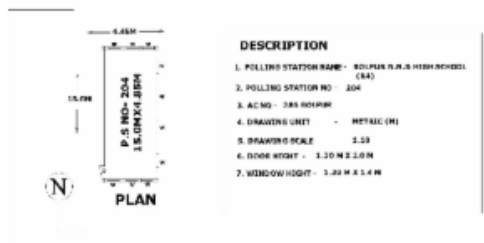

নির্বাচক নিবন্ধন আধিকারিকের স্বাক্ষর

Nazri Naksha

Google Map View

Polling Station Building Front View

Polling Station Front View

Cad View

Key MAP View

1 নাম : কালাচাঁদ দাস পিতার নাম: ফুলেশ্বর দাস বাড়ির নং : বয়স : 38 লিঙ্গ : পুরুষ	IIX1222470 ফটো উপলব্ধ	2 নাম : সবিতা দাস স্বামীর নাম: কালাচাঁদ দাস বাড়ির নং : n0215 বয়স : 36 লিঙ্গ : মহিলা	IIX1764703 ফটো উপলব্ধ	3 নাম : সুনন্দা ব্যানার্জী স্বামীর নাম: কল্যাণী ব্যানার্জী বাড়ির নং : 000 বয়স : 25 লিঙ্গ : মহিলা	IIX2780476 ফটো উপলব্ধ
4 নাম : বিমান চ্যাটার্জী পিতার নাম: গৌরী শঙ্কর চ্যাটার্জী বাড়ির নং : 000 বয়স : 55 লিঙ্গ : পুরুষ	IIX2780948 ফটো উপলব্ধ	5 নাম : পাপড়ি অধিকারি স্বামীর নাম: জয়ন্ত অধিকারি বাড়ির নং : n0269 বয়স : 35 লিঙ্গ : মহিলা	IIX1433614 ফটো উপলব্ধ	6 নাম : চিত্রা এস (সাধু) অন্যান্য: শ্রীনাথ পি (সাধু) বাড়ির নং : n0450 বয়স : 62 লিঙ্গ : মহিলা	IIX2249597 ফটো উপলব্ধ
7 নাম : শিশির কুমার চৌধুরী পিতার নাম: লক্ষীনারায়ন চৌধুরী বাড়ির নং : n0044 বয়স : 78 লিঙ্গ : পুরুষ	IIX1885482 ফটো উপলব্ধ	8 নাম : সুমনা চৌধুরী পিতার নাম: শিশির চৌধুরী বাড়ির নং : n0044 বয়স : 41 লিঙ্গ : মহিলা	LVD2049187 ফটো উপলব্ধ	9 নাম : সুমন চৌধুরী পিতার নাম: শিশির কুমার চৌধুরী বাড়ির নং : n0044 বয়স : 44 লিঙ্গ : পুরুষ	LVD2048718 ফটো উপলব্ধ
10 নাম : কানন বালা চৌধুরী স্বামীর নাম: শিশির কুমার চৌধুরী বাড়ির নং : n0044 বয়স : 81 লিঙ্গ : মহিলা	WB/41/284/231647 ফটো উপলব্ধ	11 নাম : তন্দ্রা কবিরাজ (দাস ) স্বামীর নাম: সাধন দাস বাড়ির নং : n0482 বয়স : 33 লিঙ্গ : মহিলা	IIX1566546 ফটো উপলব্ধ	12 নাম : সীমা ঘোষ (মণ্ডল) স্বামীর নাম: মনিমোহন মণ্ডল বাড়ির নং : n0242 বয়স : 52 লিঙ্গ : মহিলা	LVD2227759 ফটো উপলব্ধ
13 নাম : মলিনা (রায়) দাস স্বামীর নাম: রাজকুমার দাস বাড়ির নং : এন0000 বয়স : 38 লিঙ্গ : মহিলা	IIX1757996 ফটো উপলব্ধ	14 নাম : সনৎকুমার অধিকারী পিতার নাম: ধর্মদাস অধিকারী বাড়ির নং : n0010 বয়স : 73 লিঙ্গ : পুরুষ	WB/41/284/237025 ফটো উপলব্ধ	15 নাম : প্রশান্ত অধিকারী পিতার নাম: কৃষ্ণ সাধন অধিকারী বাড়ির নং : n0224 বয়স : 38 লিঙ্গ : পুরুষ	IIX1433747 ফটো উপলব্ধ
16 নাম : সোনালী অধিকারী স্বামীর নাম: অসীম কান্তি অধিকারী বাড়ির নং : এন0000 বয়স : 65 লিঙ্গ : মহিলা	LVD2433712 ফটো উপলব্ধ	17 নাম : অসীম কান্তি অধিকারী পিতার নাম: নরেন্দ্র নাথ অধিকারী বাড়ির নং : n0069 বয়স : 70 লিঙ্গ : পুরুষ	LVD2433720 ফটো উপলব্ধ	18 নাম : চিরন্তন অধিকারী পিতার নাম: সনৎ কুমার অধিকারী বাড়ির নং : n0010 বয়স : 43 লিঙ্গ : পুরুষ	LVD2048106 ফটো উপলব্ধ
19 নাম : মৌমিতা মুখার্জী স্বামীর নাম: তপন মুখার্জী বাড়ির নং : n0010 বয়স : 45 লিঙ্গ : মহিলা	LVD1287887 ফটো উপলব্ধ	20 নাম : প্রণতি অধিকারী স্বামীর নাম: সনৎকুমার অধিকারী বাড়ির নং : n0010 বয়স : 68 লিঙ্গ : মহিলা	IIX2922284 ফটো উপলব্ধ	21 নাম : পূর্ণিমা অধিকারী স্বামীর নাম: কেশব অধিকারী বাড়ির নং : n0413 বয়স : 65 লিঙ্গ : মহিলা	IIX1076637 ফটো উপলব্ধ
22 নাম : জয়ন্ত অধিকারী পিতার নাম: কৃষ্ণ সাধন অধিকারী বাড়ির নং : n0226 বয়স : 41 লিঙ্গ : পুরুষ	IIX1469931 ফটো উপলব্ধ	23 নাম : কৃষ্ণ সাধন অধিকারী পিতার নাম: সনৎ কুমার অধিকারী বাড়ির নং : n0225 বয়স : 76 লিঙ্গ : পুরুষ	IIX1433739 ফটো উপলব্ধ	24 নাম : রুণা অধিকারী স্বামীর নাম: চিরন্তন অধিকারী বাড়ির নং : n0277 বয়স : 33 লিঙ্গ : মহিলা	IIX1605146 ফটো উপলব্ধ
25 নাম : নওল কিশোরী আগরওয়াল পিতার নাম: বাবরমল আগরওয়াল বাড়ির নং : n0067 বয়স : 74 লিঙ্গ : পুরুষ	IIX2429769 ফটো উপলব্ধ	26 নাম : বিবেক আগরওয়াল পিতার নাম: নওল কিশোরী আগরওয়াল বাড়ির নং : n0067 বয়স : 41 লিঙ্গ : পুরুষ	IIX0844993 ফটো উপলব্ধ	27 নাম : রেখা আগরওয়াল পিতার নাম: নওল কিশোরী আগরওয়াল বাড়ির নং : n0067 বয়স : 66 লিঙ্গ : মহিলা	WB/41/284/237265 ফটো উপলব্ধ
28 নাম : তাপস আদক পিতার নাম: কানাই লাল আদক বাড়ির নং : 000 বয়স : 41 লিঙ্গ : পুরুষ	BXX3304169 ফটো উপলব্ধ	29 নাম : কেতকী কুণ্ডু স্বামীর নাম: দীপাঙ্জন কুণ্ডু বাড়ির নং : নং0000 বয়স : 28 লিঙ্গ : মহিলা	IIX2206258 ফটো উপলব্ধ	30 নাম : চন্দনা কুণ্ডু স্বামীর নাম: মধুসূদন কুণ্ডু বাড়ির নং : n0017 বয়স : 53 লিঙ্গ : মহিলা	IIX2911337 ফটো উপলব্ধ