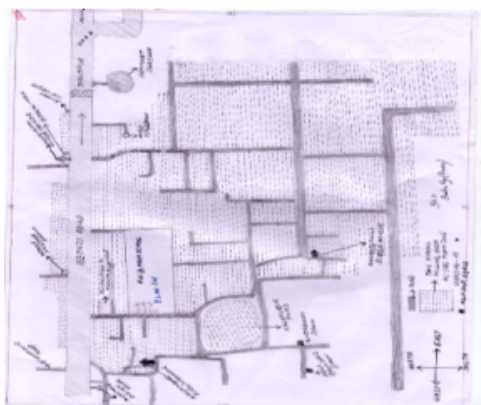

নির্বাচক নিবন্ধন আধিকারিকের স্বাক্ষর

Nazri Naksha

Google Map View

Polling Station Building Front View

Polling Station Front View

Cad View

Key MAP View

বিধানসভা নির্বাচনক্ষেত্রের নং, নাম : 286-বোলপুর  
ভাগ নং, নাম : 1-গ্রাম-নেতাজী রোড নায়েকপাড়া(উত্তর - পূর্ব)