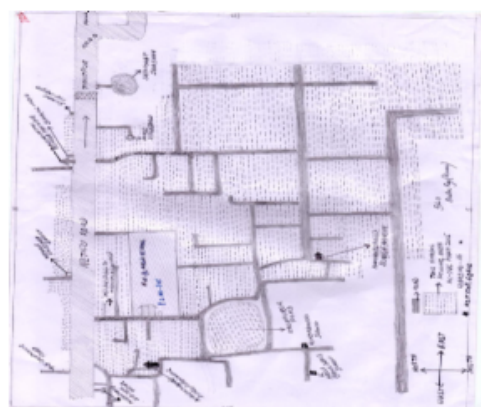

নির্বাচক নিবন্ধন আধিকারিকের স্বাক্ষর

Nazri Naksha

Google Map View

Polling Station Building Front View

Polling Station Front View

Cad View

Key MAP View

বিধানসভা নির্বাচনক্ষেত্রের নং, নাম : 286-বোলপুর  
ভাগ নং, নাম : 1-গ্রাম-নেতাজী রোড নায়েকপাড়া(উত্তর - পূর্ব)