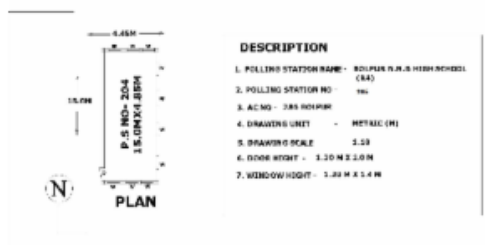

নির্বাচক নিবন্ধন আধিকারিকের স্বাক্ষর

Nazri Naksha

Google Map View

Polling Station Building Front View

Polling Station Front View

Cad View

Key MAP View

বিধানসভা নির্বাচনক্ষেত্রের নং, নাম : 286-বোলপুর  
ভাগ নং, নাম : 1-গ্রাম-নেতাজী রোড নায়েকপাড়া(উত্তর - পূর্ব)