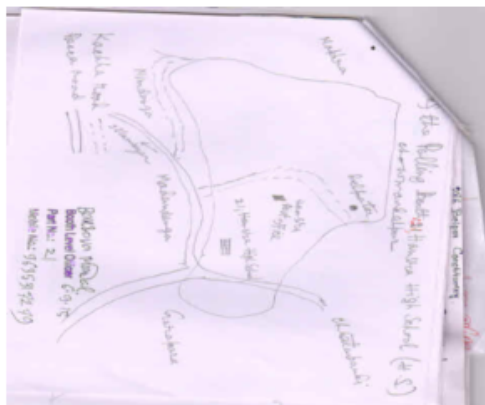

Nazri Naksha