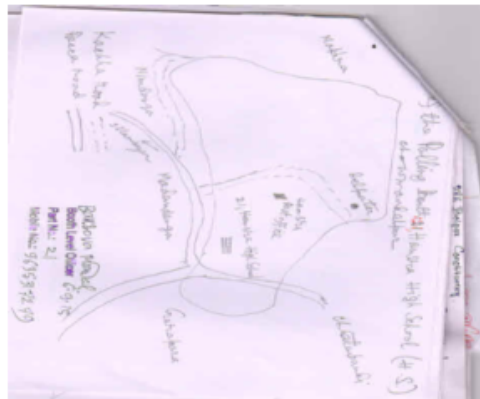

নির্বাচক নিবন্ধন আধিকারিকের স্বাক্ষর

Nazri Naksha

Google Map View

Polling Station Building Front View

Polling Station Front View

Cad View

Key MAP View

1 নাম : আলিমা বিবি স্বামীর নাম: সেখ আবুকালাম বাড়ির নং : n0071 বয়স : 49 লিঙ্গ : মহিলা ফটো উপলব্ধ	WB/41/286/333099	2 নাম : দবির হোসেন পিতার নাম: সেখ নজর আলি বাড়ির নং : n0232 বয়স : 28 লিঙ্গ : পুরুষ ফটো উপলব্ধ	IIX2162865	3 নাম : সেখ সামসুদ্দিন পিতার নাম: সেখ আকবর আলি বাড়ির নং : n0231 বয়স : 27 লিঙ্গ : পুরুষ ফটো উপলব্ধ	IIX2162857
4 নাম : সেখ মিরাজুল পিতার নাম: সেখ রোমজান আলি বাড়ির নং : n0230 বয়স : 28 লিঙ্গ : পুরুষ ফটো উপলব্ধ	IIX2162840	5 নাম : সেখ জামাল পিতার নাম: সেখ আজিজুল বাড়ির নং : n0229 বয়স : 27 লিঙ্গ : পুরুষ ফটো উপলব্ধ	IIX2162832	6 নাম : সেখ হাফিজুল পিতার নাম: সেখ সিরাজুল বাড়ির নং : n0238 বয়স : 27 লিঙ্গ : পুরুষ ফটো উপলব্ধ	IIX2162923
7 নাম : সেখ আফাজউদ্দিন পিতার নাম: সেখ সালামত বাড়ির নং : n0237 বয়স : 28 লিঙ্গ : পুরুষ ফটো উপলব্ধ	IIX2162915	8 নাম : মহঃ জাফর উদ্দিন পিতার নাম: মহঃ ওসমান গনি বাড়ির নং : n0236 বয়স : 27 লিঙ্গ : পুরুষ ফটো উপলব্ধ	IIX2162907	9 নাম : সরিফা বিবি স্বামীর নাম: নূর আলি বাড়ির নং : n0073 বয়স : 45 লিঙ্গ : মহিলা ফটো উপলব্ধ	KVQ1596261
10 নাম : মহঃ নূর আলি পিতার নাম: সেখ আসগর আলি বাড়ির নং : n0073 বয়স : 53 লিঙ্গ : পুরুষ ফটো উপলব্ধ	KVQ1596204	11 নাম : সেখ মহম্মদ মোস্তাফা পিতার নাম: আবুবাক্কার বাড়ির নং : n0095 বয়স : 66 লিঙ্গ : পুরুষ ফটো উপলব্ধ	KVQ1343433	12 নাম : ফিরদৌসি বেগম স্বামীর নাম: সেখ মহম্মদ মোস্তাফা বাড়ির নং : n0094 বয়স : 58 লিঙ্গ : মহিলা ফটো উপলব্ধ	WB/41/286/381375
13 নাম : আমিনা বেগম স্বামীর নাম: সেখ লালবাবু বাড়ির নং : n0093 বয়স : 39 লিঙ্গ : মহিলা ফটো উপলব্ধ	KVQ2487601	14 নাম : সেখ লালবাবু পিতার নাম: সেখ বারিক বাড়ির নং : n0090 বয়স : 41 লিঙ্গ : পুরুষ ফটো উপলব্ধ	KVQ2351716	15 নাম : সাইফুল্লিসা বিবি স্বামীর নাম: সেখ রাজিব বাড়ির নং : n0074 বয়স : 32 লিঙ্গ : মহিলা ফটো উপলব্ধ	IIX1691369
16 নাম : মহঃ জাহিদুল হক সিদ্দিক পিতার নাম: মহঃ মোস্তাফা বাড়ির নং : n0095 বয়স : 29 লিঙ্গ : পুরুষ ফটো উপলব্ধ	IIX2047256	17 নাম : সেখ নূর জামাল পিতার নাম: সেখ হোসেন বাড়ির নং : N0000 বয়স : 31 লিঙ্গ : পুরুষ ফটো উপলব্ধ	IIX1917517	18 নাম : সেখ আনোয়ার পিতার নাম: সেখ মুসলিম বাড়ির নং : n0227 বয়স : 27 লিঙ্গ : পুরুষ ফটো উপলব্ধ	IIX2162816
19 নাম : বদরুল আলম পিতার নাম: সেখ আবুকালাম বাড়ির নং : n0071 বয়স : 27 লিঙ্গ : পুরুষ ফটো উপলব্ধ	IIX2047199	20 নাম : মোহাঃ সাকলাইন মোস্তাক পিতার নাম: সেখ নূর আলি বাড়ির নং : n0073 বয়স : 28 লিঙ্গ : পুরুষ ফটো উপলব্ধ	IIX2047249	21 নাম : সেখ সামসুদ্দিন পিতার নাম: সেখ লালবাবু বাড়ির নং : n0073 বয়স : 27 লিঙ্গ : পুরুষ ফটো উপলব্ধ	IIX3071909
22 নাম : সেখ নূর ইসলাম পিতার নাম: সেখ গোলাম মোস্তাফা বাড়ির নং : n0217 বয়স : 28 লিঙ্গ : পুরুষ ফটো উপলব্ধ	IIX1917574	23 নাম : আফরোজা খাতুন স্বামীর নাম: মোহাঃ সাখলাইন মোস্তাক বাড়ির নং : N0073 বয়স : 24 লিঙ্গ : মহিলা ফটো উপলব্ধ	IIX2716405	24 নাম : সেখ সামিরুল হক পিতার নাম: সেখ সাবের আলি বাড়ির নং : N0197 বয়স : 24 লিঙ্গ : পুরুষ ফটো উপলব্ধ	IIX2716561
25 নাম : ছবি চ্যাটার্জী স্বামীর নাম: বীরেন্দ্রনাথ চ্যাটার্জী বাড়ির নং : n0062 বয়স : 53 লিঙ্গ : মহিলা ফটো উপলব্ধ	IIX2649291	26 নাম : আব্দুর রাব্বি পিতার নাম: সেখ আলি আহাম্মাদ বাড়ির নং : n0276 বয়স : 38 লিঙ্গ : পুরুষ ফটো উপলব্ধ	KVQ2066694	27 নাম : আব্দুল আজিজ পিতার নাম: আব্দুর রাব্বি বাড়ির নং : এন0276 বয়স : 23 লিঙ্গ : পুরুষ ফটো উপলব্ধ	IIX2856649
28 নাম : মহসীনা সিদ্দিক স্বামীর নাম: মহঃ জাহিদুল হক সিদ্দিক বাড়ির নং : এন0095 বয়স : 30 লিঙ্গ : মহিলা ফটো উপলব্ধ	IIX2856714	29 নাম : তহমিনা খাতুন স্বামীর নাম: সেখ আফাজউদ্দিন বাড়ির নং : এন0237 বয়স : 23 লিঙ্গ : মহিলা ফটো উপলব্ধ	IIX2957512	30 নাম : সেখ সমিম পিতার নাম: নূর আলি বাড়ির নং : এন0073 বয়স : 22 লিঙ্গ : পুরুষ ফটো উপলব্ধ	IIX2958288