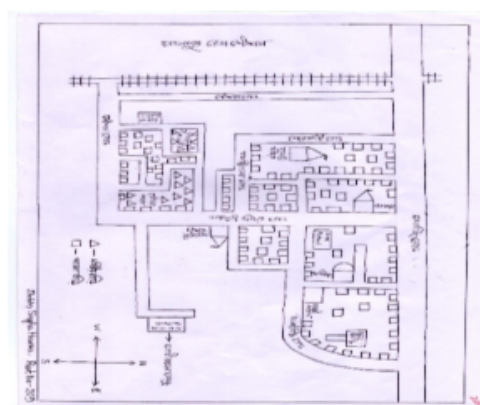

নির্বাচক নিবন্ধন আধিকারিকের স্বাক্ষর

Nazri Naksha

Google Map View

Polling Station Building Front View

Polling Station Front View

Cad View

Key MAP View

1 নাম : কৃষ্ণেন্দু ঘটক পিতার নাম: ভবানীশঙ্কর ঘটক বাড়ির নং : n0035 বয়স : 43 লিঙ্গ : পুরুষ	LVD2056323 ফটো উপলব্ধ	2 নাম : বিক্রম বীরবংশী মায়ের নাম: নিমু বীরবংশী বাড়ির নং : নং0000 বয়স : 26 লিঙ্গ : পুরুষ	IIX2706653 ফটো উপলব্ধ	3 নাম : অর্নব দাস পিতার নাম: অসিত কুমার দাস বাড়ির নং : 058 বয়স : 24 লিঙ্গ : পুরুষ	IIX2706554 ফটো উপলব্ধ
4 নাম : রাখী মুখার্জী স্বামীর নাম: নিশীথ কুমার মুখার্জী বাড়ির নং : নং0000 বয়স : 43 লিঙ্গ : মহিলা	IIX2706687 ফটো উপলব্ধ	5 নাম : বিমল মন্ডল পিতার নাম: নারায়ণ চন্দ্র মন্ডল বাড়ির নং : নং0000 বয়স : 46 লিঙ্গ : পুরুষ	IIX2706646 ফটো উপলব্ধ	6 নাম : সুনন্দা পাল পিতার নাম: প্রবোধ পাল বাড়ির নং : 031 বয়স : 26 লিঙ্গ : মহিলা	IIX2706570 ফটো উপলব্ধ
7 নাম : শতাব্দী মেটে স্বামীর নাম: হারু গোপাল মেটে বাড়ির নং : n0234 বয়স : 42 লিঙ্গ : মহিলা	LVD2392876 ফটো উপলব্ধ	8 নাম : সাগরিকা মুখার্জী স্বামীর নাম: সোমেন্দ্র দেব মুখার্জী বাড়ির নং : n0035 বয়স : 51 লিঙ্গ : মহিলা	LVD1321058 ফটো উপলব্ধ	9 নাম : সোমেন্দ্র দেব মুখার্জী পিতার নাম: শশুত ব্রহ্ম মুখার্জী বাড়ির নং : n0035 বয়স : 57 লিঙ্গ : পুরুষ	LVD1446202 ফটো উপলব্ধ
10 নাম : শঙ্কর মুখার্জী পিতার নাম: সোমেন্দ্রদেব মুখার্জী বাড়ির নং : 0035 বয়স : 27 লিঙ্গ : পুরুষ	IIX2209385 ফটো উপলব্ধ	11 নাম : সুলগা বেহেরা (ভট্টাচার্য্য) স্বামীর নাম: দেবাদিত্য ভট্টাচার্য্য বাড়ির নং : নং0000 বয়স : 32 লিঙ্গ : মহিলা	IIX2706604 ফটো উপলব্ধ	12 নাম : হারু গোপাল মেটে পিতার নাম: ধানু মেটে বাড়ির নং : n0235 বয়স : 55 লিঙ্গ : পুরুষ	IIX2710499 ফটো উপলব্ধ
13 নাম : কামাক্ষ্যা অধিকারী পিতার নাম: মদন গোপাল অধিকারী বাড়ির নং : n0155 বয়স : 49 লিঙ্গ : পুরুষ	LVD1322023 ফটো উপলব্ধ	14 নাম : সৌম্যদীপ অধিকারী পিতার নাম: কামাক্ষ্যা অধিকারী বাড়ির নং : এন0000 বয়স : 20 লিঙ্গ : পুরুষ	IIX3092244 ফটো উপলব্ধ	15 নাম : মেঘা ভট্টাচার্য্য পিতার নাম: তনয় ভট্টাচার্য্য বাড়ির নং : এন0000 বয়স : 24 লিঙ্গ : মহিলা	IIX2911634 ফটো উপলব্ধ
16 নাম : তনয় ভট্টাচার্য্য পিতার নাম: সত্যরঞ্জন ভট্টাচার্য্য বাড়ির নং : না বয়স : 62 লিঙ্গ : পুরুষ	AEM2450286 ফটো উপলব্ধ	17 নাম : মমতা ভট্টাচার্য্য স্বামীর নাম: তনয় ভট্টাচার্য্য বাড়ির নং : এন0000 বয়স : 53 লিঙ্গ : মহিলা	CWC1383090 ফটো উপলব্ধ	18 নাম : সুস্মিতা ঘোষ স্বামীর নাম: বিমল মন্ডল বাড়ির নং : 0000 বয়স : 30 লিঙ্গ : মহিলা	UHG1995810 ফটো উপলব্ধ
19 নাম : দেবব্রত সরকার পিতার নাম: নিখিল সরকার বাড়ির নং : n0068 বয়স : 48 লিঙ্গ : পুরুষ	LVD1448190 ফটো উপলব্ধ	20 নাম : বাবু সরকার পিতার নাম: শুকদেব সরকার বাড়ির নং : n0068 বয়স : 50 লিঙ্গ : পুরুষ	LVD1445261 ফটো উপলব্ধ	21 নাম : রূপা সরকার স্বামীর নাম: দেবব্রত সরকার বাড়ির নং : n0068 বয়স : 30 লিঙ্গ : মহিলা	IIX1925460 ফটো উপলব্ধ
22 নাম : পিয়ালী সরকার পিতার নাম: উত্তম সরকার বাড়ির নং : n0068 বয়স : 35 লিঙ্গ : মহিলা	IIX1435395 ফটো উপলব্ধ	23 নাম : প্রিতম সরকার পিতার নাম: উত্তম সরকার বাড়ির নং : n0068 বয়স : 32 লিঙ্গ : পুরুষ	IIX1766443 ফটো উপলব্ধ	24 নাম : চৈতালী সরকার পিতার নাম: নিখিল সরকার বাড়ির নং : n0068 বয়স : 38 লিঙ্গ : মহিলা	IIX1435270 ফটো উপলব্ধ
25 নাম : সৌভিক সরকার পিতার নাম: বাবু সরকার বাড়ির নং : N0068 বয়স : 24 লিঙ্গ : পুরুষ	IIX2706794 ফটো উপলব্ধ	26 নাম : তনুশ্রী সরকার স্বামীর নাম: উত্তম সরকার বাড়ির নং : n0068 বয়স : 51 লিঙ্গ : মহিলা	LVD1446350 ফটো উপলব্ধ	27 নাম : নিখিল সরকার পিতার নাম: শুকদেব সরকার বাড়ির নং : n0068 বয়স : 72 লিঙ্গ : পুরুষ	LVD1445006 ফটো উপলব্ধ
28 নাম : কাজল সরকার পিতার নাম: নিখিল সরকার বাড়ির নং : n0068 বয়স : 31 লিঙ্গ : পুরুষ	LVD1445576 ফটো উপলব্ধ	29 নাম : উত্তম সরকার পিতার নাম: শুকদেব সরকার বাড়ির নং : n0068 বয়স : 61 লিঙ্গ : পুরুষ	LVD144678 ফটো উপলব্ধ	30 নাম : চন্দ্রিমা অধিকারী স্বামীর নাম: কামাখ্যা অধিকারী বাড়ির নং : n0213 বয়স : 40 লিঙ্গ : মহিলা	AEM0363895 ফটো উপলব্ধ