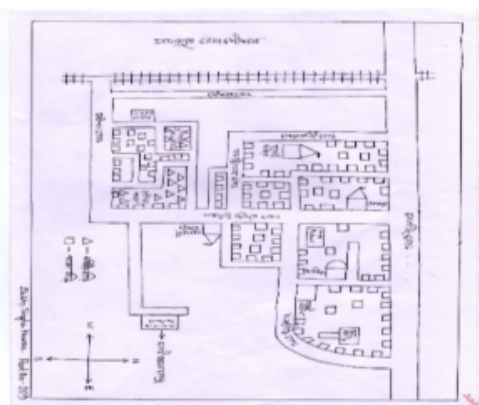

Nazri Naksha