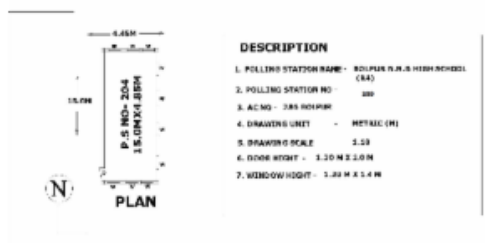

নির্বাচক নিবন্ধন আধিকারিকের স্বাক্ষর

Nazri Naksha

Google Map View

Polling Station Building Front View

Polling Station Front View

Cad View

Key MAP View

1 নাম : কৃষ্ণেন্দু ঘটক পিতার নাম: ভবানীশঙ্কর ঘটক বাড়ির নং : n0035 বয়স : 43 লিঙ্গ : পুরুষ	LVD2056323 ফটো উপলব্ধ	2 নাম : বিক্রম বীরবংশী মায়ের নাম: নিমু বীরবংশী বাড়ির নং : নং0000 বয়স : 26 লিঙ্গ : পুরুষ	IIX2706653 ফটো উপলব্ধ	3 নাম : অর্নব দাস পিতার নাম: অসিত কুমার দাস বাড়ির নং : 058 বয়স : 24 লিঙ্গ : পুরুষ	IIX2706554 ফটো উপলব্ধ
4 নাম : রাখী মুখার্জী স্বামীর নাম: নিশীথ কুমার মুখার্জী বাড়ির নং : নং0000 বয়স : 43 লিঙ্গ : মহিলা	IIX2706687 ফটো উপলব্ধ	5 নাম : বিমল মন্ডল পিতার নাম: নারায়ণ চন্দ্র মন্ডল বাড়ির নং : নং0000 বয়স : 46 লিঙ্গ : পুরুষ	IIX2706646 ফটো উপলব্ধ	6 নাম : সুনন্দা পাল পিতার নাম: প্রবোধ পাল বাড়ির নং : 031 বয়স : 26 লিঙ্গ : মহিলা	IIX2706570 ফটো উপলব্ধ
7 নাম : শতাব্দী মেটে স্বামীর নাম: হারু গোপাল মেটে বাড়ির নং : n0234 বয়স : 42 লিঙ্গ : মহিলা	LVD2392876 ফটো উপলব্ধ	8 নাম : সাগরিকা মুখার্জী স্বামীর নাম: সোমেন্দ্র দেব মুখার্জী বাড়ির নং : n0035 বয়স : 51 লিঙ্গ : মহিলা	LVD1321058 ফটো উপলব্ধ	9 নাম : সোমেন্দ্র দেব মুখার্জী পিতার নাম: শশুত ব্রহ্ম মুখার্জী বাড়ির নং : n0035 বয়স : 57 লিঙ্গ : পুরুষ	LVD1446202 ফটো উপলব্ধ
10 নাম : শঙ্কর মুখার্জী পিতার নাম: সোমেন্দ্রদেব মুখার্জী বাড়ির নং : 0035 বয়স : 27 লিঙ্গ : পুরুষ	IIX2209385 ফটো উপলব্ধ	11 নাম : সুলগা বেহেরা (ভট্টাচার্য্য) স্বামীর নাম: দেবাদিত্য ভট্টাচার্য্য বাড়ির নং : নং0000 বয়স : 32 লিঙ্গ : মহিলা	IIX2706604 ফটো উপলব্ধ	12 নাম : হারু গোপাল মেটে পিতার নাম: ধানু মেটে বাড়ির নং : n0235 বয়স : 55 লিঙ্গ : পুরুষ	IIX2710499 ফটো উপলব্ধ
13 নাম : কামাক্ষ্যা অধিকারী পিতার নাম: মদন গোপাল অধিকারী বাড়ির নং : n0155 বয়স : 49 লিঙ্গ : পুরুষ	LVD1322023 ফটো উপলব্ধ	14 নাম : সৌম্যদীপ অধিকারী পিতার নাম: কামাক্ষ্যা অধিকারী বাড়ির নং : এন0000 বয়স : 20 লিঙ্গ : পুরুষ	IIX3092244 ফটো উপলব্ধ	15 নাম : মেঘা ভট্টাচার্য্য পিতার নাম: তনয় ভট্টাচার্য্য বাড়ির নং : এন0000 বয়স : 24 লিঙ্গ : মহিলা	IIX2911634 ফটো উপলব্ধ
16 নাম : তনয় ভট্টাচার্য্য পিতার নাম: সত্যরঞ্জন ভট্টাচার্য্য বাড়ির নং : না বয়স : 62 লিঙ্গ : পুরুষ	AEM2450286 ফটো উপলব্ধ	17 নাম : মমতা ভট্টাচার্য্য স্বামীর নাম: তনয় ভট্টাচার্য্য বাড়ির নং : এন0000 বয়স : 53 লিঙ্গ : মহিলা	CWC1383090 ফটো উপলব্ধ	18 নাম : সুস্মিতা ঘোষ স্বামীর নাম: বিমল মন্ডল বাড়ির নং : 0000 বয়স : 30 লিঙ্গ : মহিলা	UHG1995810 ফটো উপলব্ধ
19 নাম : দেবব্রত সরকার পিতার নাম: নিখিল সরকার বাড়ির নং : n0068 বয়স : 48 লিঙ্গ : পুরুষ	LVD1448190 ফটো উপলব্ধ	20 নাম : বাবু সরকার পিতার নাম: শুকদেব সরকার বাড়ির নং : n0068 বয়স : 50 লিঙ্গ : পুরুষ	LVD1445261 ফটো উপলব্ধ	21 নাম : রূপা সরকার স্বামীর নাম: দেবব্রত সরকার বাড়ির নং : n0068 বয়স : 30 লিঙ্গ : মহিলা	IIX1925460 ফটো উপলব্ধ
22 নাম : পিয়ালী সরকার পিতার নাম: উত্তম সরকার বাড়ির নং : n0068 বয়স : 35 লিঙ্গ : মহিলা	IIX1435395 ফটো উপলব্ধ	23 নাম : প্রিতম সরকার পিতার নাম: উত্তম সরকার বাড়ির নং : n0068 বয়স : 32 লিঙ্গ : পুরুষ	IIX1766443 ফটো উপলব্ধ	24 নাম : চৈতালী সরকার পিতার নাম: নিখিল সরকার বাড়ির নং : n0068 বয়স : 38 লিঙ্গ : মহিলা	IIX1435270 ফটো উপলব্ধ
25 নাম : সৌভিক সরকার পিতার নাম: বাবু সরকার বাড়ির নং : N0068 বয়স : 24 লিঙ্গ : পুরুষ	IIX2706794 ফটো উপলব্ধ	26 নাম : তনুশ্রী সরকার স্বামীর নাম: উত্তম সরকার বাড়ির নং : n0068 বয়স : 51 লিঙ্গ : মহিলা	LVD1446350 ফটো উপলব্ধ	27 নাম : নিখিল সরকার পিতার নাম: শুকদেব সরকার বাড়ির নং : n0068 বয়স : 72 লিঙ্গ : পুরুষ	LVD1445006 ফটো উপলব্ধ
28 নাম : কাজল সরকার পিতার নাম: নিখিল সরকার বাড়ির নং : n0068 বয়স : 31 লিঙ্গ : পুরুষ	LVD1445576 ফটো উপলব্ধ	29 নাম : উত্তম সরকার পিতার নাম: শুকদেব সরকার বাড়ির নং : n0068 বয়স : 61 লিঙ্গ : পুরুষ	LVD144678 ফটো উপলব্ধ	30 নাম : চন্দ্রিমা অধিকারী স্বামীর নাম: কামাখ্যা অধিকারী বাড়ির নং : n0213 বয়স : 40 লিঙ্গ : মহিলা	AEM0363895 ফটো উপলব্ধ