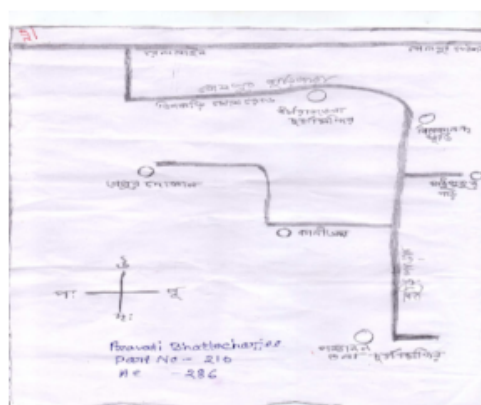

নির্বাচক নিবন্ধন আধিকারিকের স্বাক্ষর

Nazri Naksha

Google Map View

Polling Station Building Front View

Polling Station Front View

Cad View

Key MAP View

1 নাম : কাকলী সাহা স্বামীর নাম: পিনাকী সাহা বাড়ির নং : n0459 বয়স : 48 লিঙ্গ : মহিলা	IIX1222884 ফটো উপলব্ধ	2 নাম : প্রিয়াঙ্কা মালো (মুখার্জী) স্বামীর নাম: গৌতম মালো বাড়ির নং : n0420 বয়স : 42 লিঙ্গ : মহিলা	IIX1222926 ফটো উপলব্ধ	3 নাম : ইমন মালো পিতার নাম: গৌতম মালো বাড়ির নং : এন0000 বয়স : 20 লিঙ্গ : মহিলা	IIX3084977 ফটো উপলব্ধ
4 নাম : অমুক রায় পিতার নাম: অসীম রায় বাড়ির নং : n0451 বয়স : 35 লিঙ্গ : পুরুষ	IIX1208818 ফটো উপলব্ধ	5 নাম : পদ্মা মির্ধা স্বামীর নাম: তপন মির্ধা বাড়ির নং : n0609 বয়স : 39 লিঙ্গ : মহিলা	IIX1208636 ফটো উপলব্ধ	6 নাম : সব্যসাচী পাল পিতার নাম: গোকুল চন্দ্র পাল বাড়ির নং : n0103 বয়স : 34 লিঙ্গ : পুরুষ	IIX1435619 ফটো উপলব্ধ
7 নাম : প্রতিমা বসু স্বামীর নাম: তপন বসু বাড়ির নং : n0023 বয়স : 61 লিঙ্গ : মহিলা	WB/41/284/255597 ফটো উপলব্ধ	8 নাম : উত্তরা বা(বসু) স্বামীর নাম: কৃষ্ণ কুমার বা বাড়ির নং : n0023 বয়স : 44 লিঙ্গ : মহিলা	LVD2120665 ফটো উপলব্ধ	9 নাম : ঋজু সরকার পিতার নাম: ইন্দ্রনাথ সরকার বাড়ির নং : 024 বয়স : 24 লিঙ্গ : পুরুষ	IIX2707123 ফটো উপলব্ধ
10 নাম : অরিন্জিত বাঁ পিতার নাম: কৃষ্ণ কুমার বাঁ বাড়ির নং : নং0023 বয়স : 24 লিঙ্গ : পুরুষ	IIX2707222 ফটো উপলব্ধ	11 নাম : সংকেত ঘোষ পিতার নাম: তাপস কুমার ঘোষ বাড়ির নং : নং103 বয়স : 24 লিঙ্গ : পুরুষ	IIX2707180 ফটো উপলব্ধ	12 নাম : অর্নব ঘোষ পিতার নাম: মধুসূদন ঘোষ বাড়ির নং : 054 বয়স : 24 লিঙ্গ : পুরুষ	IIX2707156 ফটো উপলব্ধ
13 নাম : মৌসুমী রুদ্র পিতার নাম: অমারেন্দ্রনাথ রুদ্র বাড়ির নং : নং380 বয়স : 25 লিঙ্গ : মহিলা	IIX2707321 ফটো উপলব্ধ	14 নাম : তপন কুমার বসু পিতার নাম: অবনী মোহন বসু বাড়ির নং : n0023 বয়স : 77 লিঙ্গ : পুরুষ	IIX2708816 ফটো উপলব্ধ	15 নাম : অমরেন্দ্রনাথ রুদ্র পিতার নাম: জগৎপতি রুদ্র বাড়ির নং : n0380 বয়স : 66 লিঙ্গ : পুরুষ	IIX2708915 ফটো উপলব্ধ
16 নাম : গোকুল চন্দ্র পাল পিতার নাম: পশুপতি পাল বাড়ির নং : n0103 বয়স : 73 লিঙ্গ : পুরুষ	IIX2708758 ফটো উপলব্ধ	17 নাম : সৌমিতা পাল স্বামীর নাম: সব্যসাচী পাল বাড়ির নং : এন0103 বয়স : 23 লিঙ্গ : মহিলা	WOB2277275 ফটো উপলব্ধ	18 নাম : তীর্থ বসু পিতার নাম: তপন কুমার বসু বাড়ির নং : n0023 বয়স : 40 লিঙ্গ : পুরুষ	LVD2243624 ফটো উপলব্ধ
19 নাম : পিতার নাম: সুখেশ্বর পাল বাড়ির নং : n0640 বয়স : 42 লিঙ্গ : পুরুষ	LVD2241883 ফটো উপলব্ধ	20 নাম : বন্দনা অধিকারী স্বামীর নাম: বিজয় কুমার অধিকারী বাড়ির নং : n0676 বয়স : 42 লিঙ্গ : মহিলা	HLV2029833 ফটো উপলব্ধ	21 নাম : বিজয় কুমার অধিকারী পিতার নাম: গুরুশঙ্কর অধিকারী বাড়ির নং : n0675 বয়স : 50 লিঙ্গ : পুরুষ	WB/41/281/294300 ফটো উপলব্ধ
22 নাম : ইন্দ্রানী কর্মকার (দে) স্বামীর নাম: মনিশংকর দে বাড়ির নং : n0617 বয়স : 39 লিঙ্গ : মহিলা	LVD2151066 ফটো উপলব্ধ	23 নাম : বেলি কোনার স্বামীর নাম: জয়দেব লাহা বাড়ির নং : n0689 বয়স : 42 লিঙ্গ : মহিলা	CWC2001659 ফটো উপলব্ধ	24 নাম : মানসী খাঁ স্বামীর নাম: সিদ্ধার্থ খাঁ বাড়ির নং : n0119 বয়স : 47 লিঙ্গ : মহিলা	IIX1242411 ফটো উপলব্ধ
25 নাম : সোমরাজ খাঁ মায়ের নাম: মানসী খাঁ বাড়ির নং : এন0119 বয়স : 23 লিঙ্গ : পুরুষ	IIX2823102 ফটো উপলব্ধ	26 নাম : কম্পনা গড়াই পিতার নাম: শঙ্করপদ গড়াই বাড়ির নং : এন0000 বয়স : 39 লিঙ্গ : মহিলা	TWA1647254 ফটো উপলব্ধ	27 নাম : সঙ্গীতা গড়াই পিতার নাম: রবীন্দ্রনাথ গড়াই বাড়ির নং : এন01 বয়স : 29 লিঙ্গ : মহিলা	ILJ2672772 ফটো উপলব্ধ
28 নাম : বিল্বমঙ্গল গড়াই পিতার নাম: অজিত গড়াই বাড়ির নং : নং022 বয়স : 25 লিঙ্গ : পুরুষ	IIX2315364 ফটো উপলব্ধ	29 নাম : বাসন্তী গড়াই স্বামীর নাম: হেমেন্দ্রনাথ গড়াই বাড়ির নং : n0095 বয়স : 55 লিঙ্গ : মহিলা	IIX2456416 ফটো উপলব্ধ	30 নাম : বিক্রম গড়াই পিতার নাম: গনেশ গড়াই বাড়ির নং : নং 21 বয়স : 25 লিঙ্গ : পুরুষ	IIX2311942 ফটো উপলব্ধ