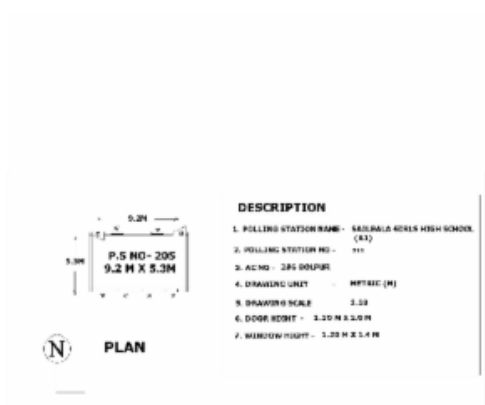

নির্বাচক নিবন্ধন আধিকারিকের স্বাক্ষর

Nazri Naksha

Google Map View

Polling Station Building Front View

Polling Station Front View

Cad View

Key MAP View

1	WB/41/284/273048	নাম : বাসন্তী দাস স্বামীর নাম: অরুণ দাস বাড়ির নং : n0287 বয়স : 61 লিঙ্গ : মহিলা	ফটো উপলব্ধ	2	IIX1242403	নাম : সুমন দাস পিতার নাম: অরুণ দাস বাড়ির নং : n0287 বয়স : 41 লিঙ্গ : পুরুষ	ফটো উপলব্ধ	3	LVD2376275	নাম : শান্তী মজুমদার (দাস) স্বামীর নাম: সমীরন দাস বাড়ির নং : n0622 বয়স : 50 লিঙ্গ : মহিলা	ফটো উপলব্ধ
4	IIX2336584	নাম : নুপুর অধিকারী স্বামীর নাম: জীবন অধিকারী বাড়ির নং : 0659 বয়স : 36 লিঙ্গ : মহিলা	ফটো উপলব্ধ	5	IIX2259158	নাম : জীবন অধিকারী পিতার নাম: চিন্ময় অধিকারী বাড়ির নং : n0659 বয়স : 41 লিঙ্গ : পুরুষ	ফটো উপলব্ধ	6	WB/27/187/258485	নাম : দুর্গা অধিকারী স্বামীর নাম: চিন্ময় অধিকারী বাড়ির নং : n0655 বয়স : 63 লিঙ্গ : মহিলা	ফটো উপলব্ধ
7	LVD2059236	নাম : রুমা আশ স্বামীর নাম: গৌড় আশ বাড়ির নং : n0256 বয়স : 48 লিঙ্গ : মহিলা	ফটো উপলব্ধ	8	IIX2423481	নাম : গৌড় আশ পিতার নাম: ষড়ানন আশ বাড়ির নং : নং0255 বয়স : 58 লিঙ্গ : পুরুষ	ফটো উপলব্ধ	9	IIX3011053	নাম : অন্তরা আশ পিতার নাম: গৌর আশ বাড়ির নং : নং0255 বয়স : 21 লিঙ্গ : মহিলা	ফটো উপলব্ধ
10	IIX3080975	নাম : ভবানী চরণ কুণ্ডু পিতার নাম: লালগোপাল কুণ্ডু বাড়ির নং : n0222 বয়স : 66 লিঙ্গ : পুরুষ	ফটো উপলব্ধ	11	WB/41/284/255710	নাম : মীরা কুণ্ডু স্বামীর নাম: ভবানী কুণ্ডু বাড়ির নং : n0222 বয়স : 55 লিঙ্গ : মহিলা	ফটো উপলব্ধ	12	WB/41/284/255723	নাম : ধীরাজ চরন কুণ্ডু পিতার নাম: লালগোপাল কুণ্ডু বাড়ির নং : n0222 বয়স : 53 লিঙ্গ : পুরুষ	ফটো উপলব্ধ
13	IIX2399855	নাম : অভয় কুণ্ডু পিতার নাম: লালগোপাল কুণ্ডু বাড়ির নং : n0222 বয়স : 53 লিঙ্গ : পুরুষ	ফটো উপলব্ধ	14	IIX1207679	নাম : মিনা দত্ত (কুন্ডু) স্বামীর নাম: অভয় কুন্ডু বাড়ির নং : n0222 বয়স : 37 লিঙ্গ : মহিলা	ফটো উপলব্ধ	15	IIX1887884	নাম : অমৃতা কুন্ডু স্বামীর নাম: ধীরাজ চরন কুন্ডু বাড়ির নং : n0222 বয়স : 34 লিঙ্গ : মহিলা	ফটো উপলব্ধ
16	IIX1887835	নাম : পূজা কুন্ডু পিতার নাম: ভবানী কুন্ডু বাড়ির নং : n0222 বয়স : 31 লিঙ্গ : মহিলা	ফটো উপলব্ধ	17	IIX2729267	নাম : নিয়তী কুণ্ডু স্বামীর নাম: সর্বাঙ্গী চরণ কুণ্ডু বাড়ির নং : নং0000 বয়স : 65 লিঙ্গ : মহিলা	ফটো উপলব্ধ	18	IIX2714871	নাম : পার্বতী চরণ কুণ্ডু পিতার নাম: লালগোপাল কুণ্ডু বাড়ির নং : n0222 বয়স : 58 লিঙ্গ : পুরুষ	ফটো উপলব্ধ
19	IIX2315166	নাম : রাতুল কুণ্ডু পিতার নাম: ভবানী কুন্ডু বাড়ির নং : নং 222 বয়স : 25 লিঙ্গ : পুরুষ	ফটো উপলব্ধ	20	LVD1940139	নাম : সমন্ত কর্মকার পিতার নাম: বিশ্বনাথ কর্মকার বাড়ির নং : n0271 বয়স : 41 লিঙ্গ : পুরুষ	ফটো উপলব্ধ	21	LVD1449339	নাম : বিশ্বনাথ কর্মকার পিতার নাম: নারায়ণচন্দ্র কর্মকার বাড়ির নং : n0268 বয়স : 70 লিঙ্গ : পুরুষ	ফটো উপলব্ধ
22	IIX2399889	নাম : বৃন্দা কর্মকার স্বামীর নাম: বিশ্বনাথ কর্মকার বাড়ির নং : n0269 বয়স : 59 লিঙ্গ : মহিলা	ফটো উপলব্ধ	23	LVD1790385	নাম : সোনালী কর্মকার পিতার নাম: বিশ্বনাথ কর্মকার বাড়ির নং : n0270 বয়স : 43 লিঙ্গ : মহিলা	ফটো উপলব্ধ	24	UNU1594134	নাম : শ্যামলী কর্মকার স্বামীর নাম: সুভাষিষ কর্মকার বাড়ির নং : এন0517 বয়স : 30 লিঙ্গ : মহিলা	ফটো উপলব্ধ
25	GGM2623478	নাম : সুভাষিষ কর্মকার পিতার নাম: অক্ষয় কর্মকার বাড়ির নং : নং517 বয়স : 38 লিঙ্গ : পুরুষ	ফটো উপলব্ধ	26	IIX1562776	নাম : বাসন্তী কামাত স্বামীর নাম: বিজয় কামাত বাড়ির নং : নং0000 বয়স : 33 লিঙ্গ : মহিলা	ফটো উপলব্ধ	27	IIX2950293	নাম : সমীর কৈবর্তা পিতার নাম: প্রফুল্ল কৈবর্তা বাড়ির নং : নং0000 বয়স : 34 লিঙ্গ : পুরুষ	ফটো উপলব্ধ
Q 28	YEX1263003	নাম : সমীর খাঁন পিতার নাম: তপন খাঁন বাড়ির নং : বয়স : 34 লিঙ্গ : পুরুষ	ফটো উপলব্ধ	29	IIX2875524	নাম : শুভঙ্কর গরাই পিতার নাম: সত্য নারায়ণ গরাই বাড়ির নং : এন0140 বয়স : 25 লিঙ্গ : পুরুষ	ফটো উপলব্ধ	30	IIX2315240	নাম : রঞ্জন গরাই পিতার নাম: রনজিত গরাই বাড়ির নং : নং 223 বয়স : 25 লিঙ্গ : পুরুষ	ফটো উপলব্ধ