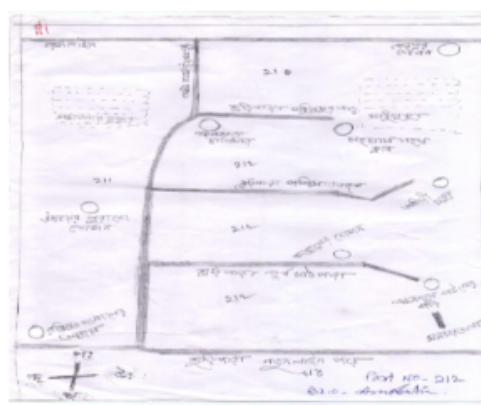

Key MAP View