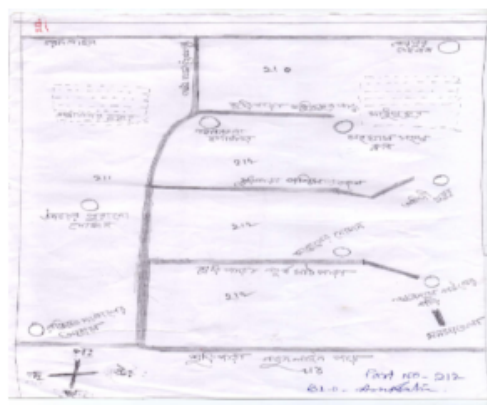

Nazri Naksha